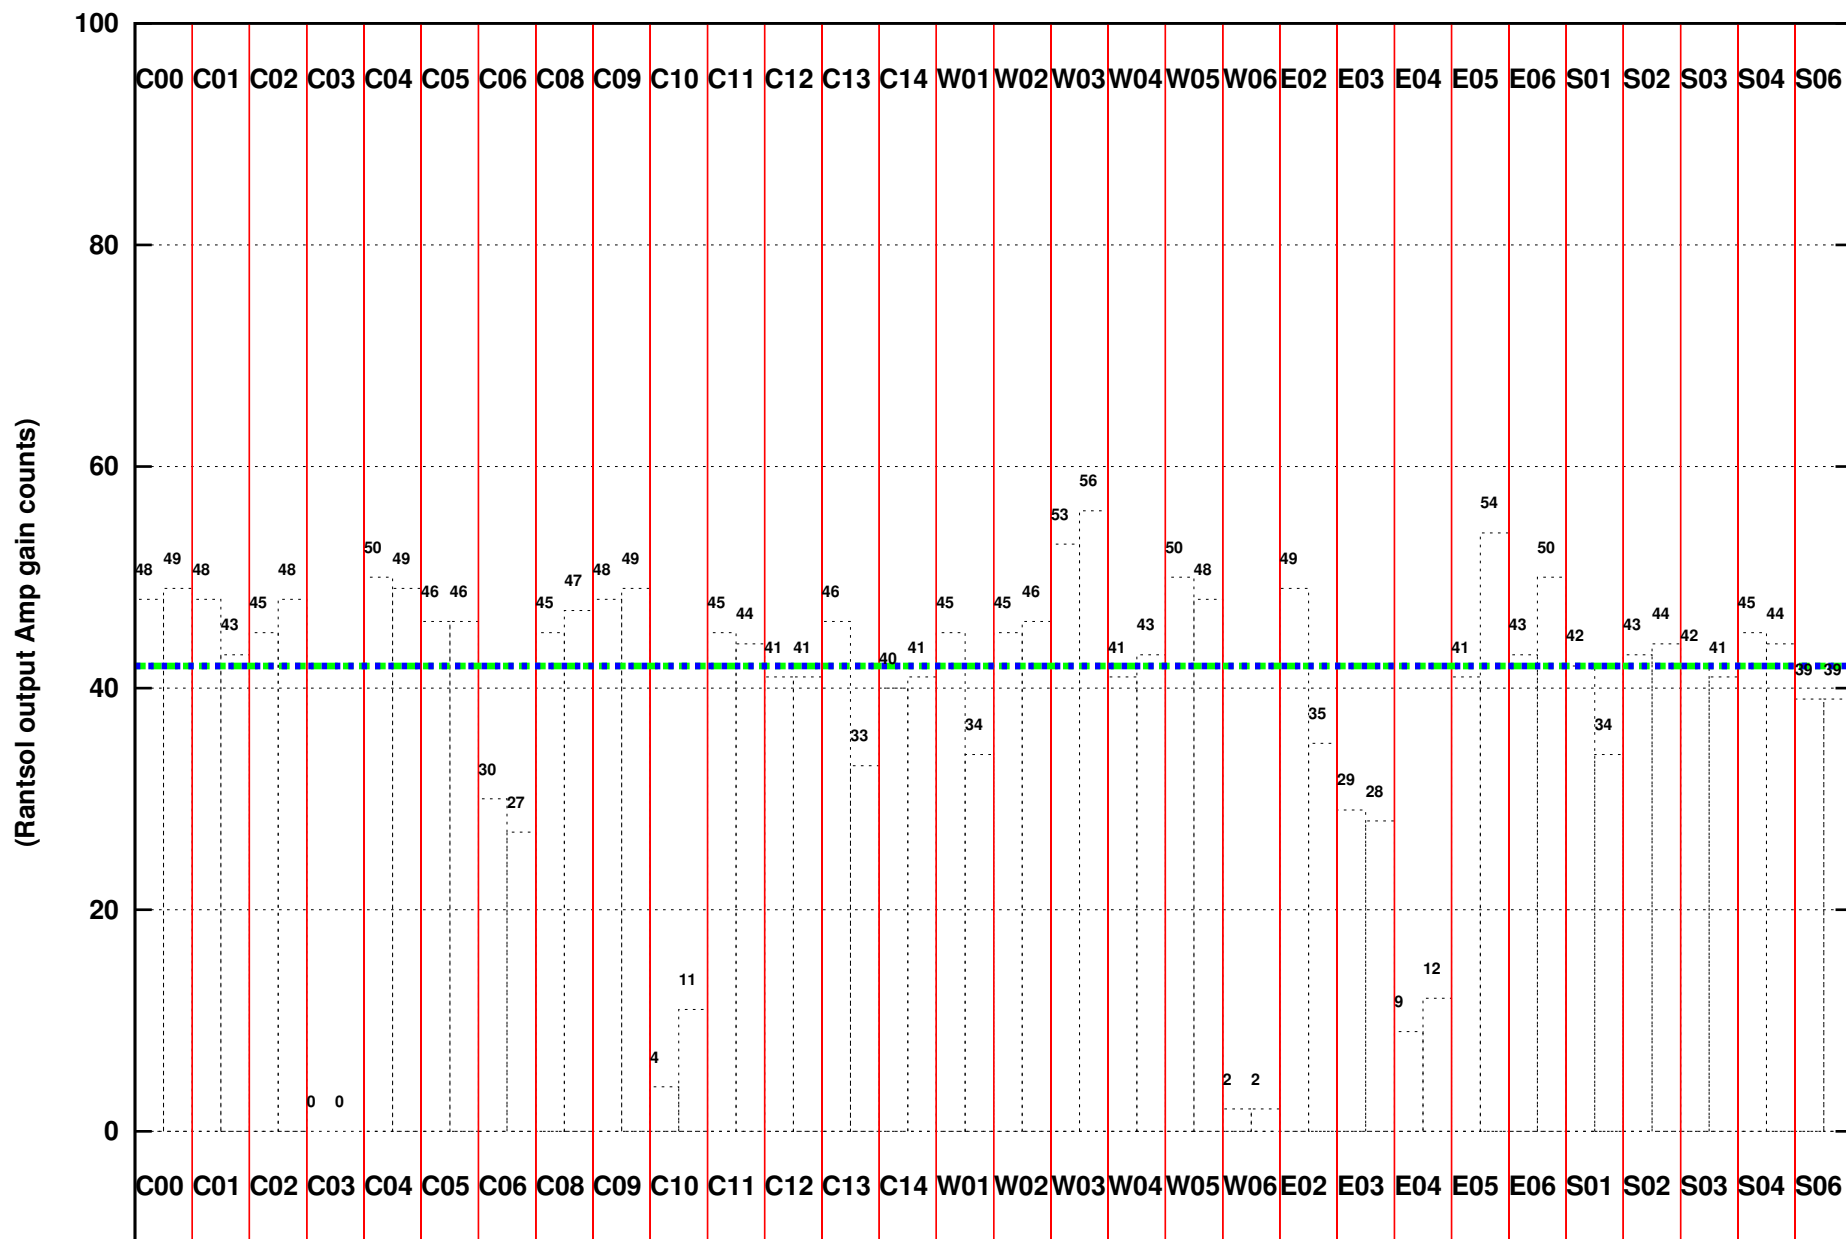

FRINGE STATUS (Rf:1409.000,1409.000 MHz., LO1:1460.000,1460.000 MHz., LO4/5:149.000,156.000 MHz.)

(File:/gsbifrddata/03apr/41_014_03apr2022_gsb.lta, scan:0, chan:128, Src:3C48, Date:03Apr2022 12:18:53)