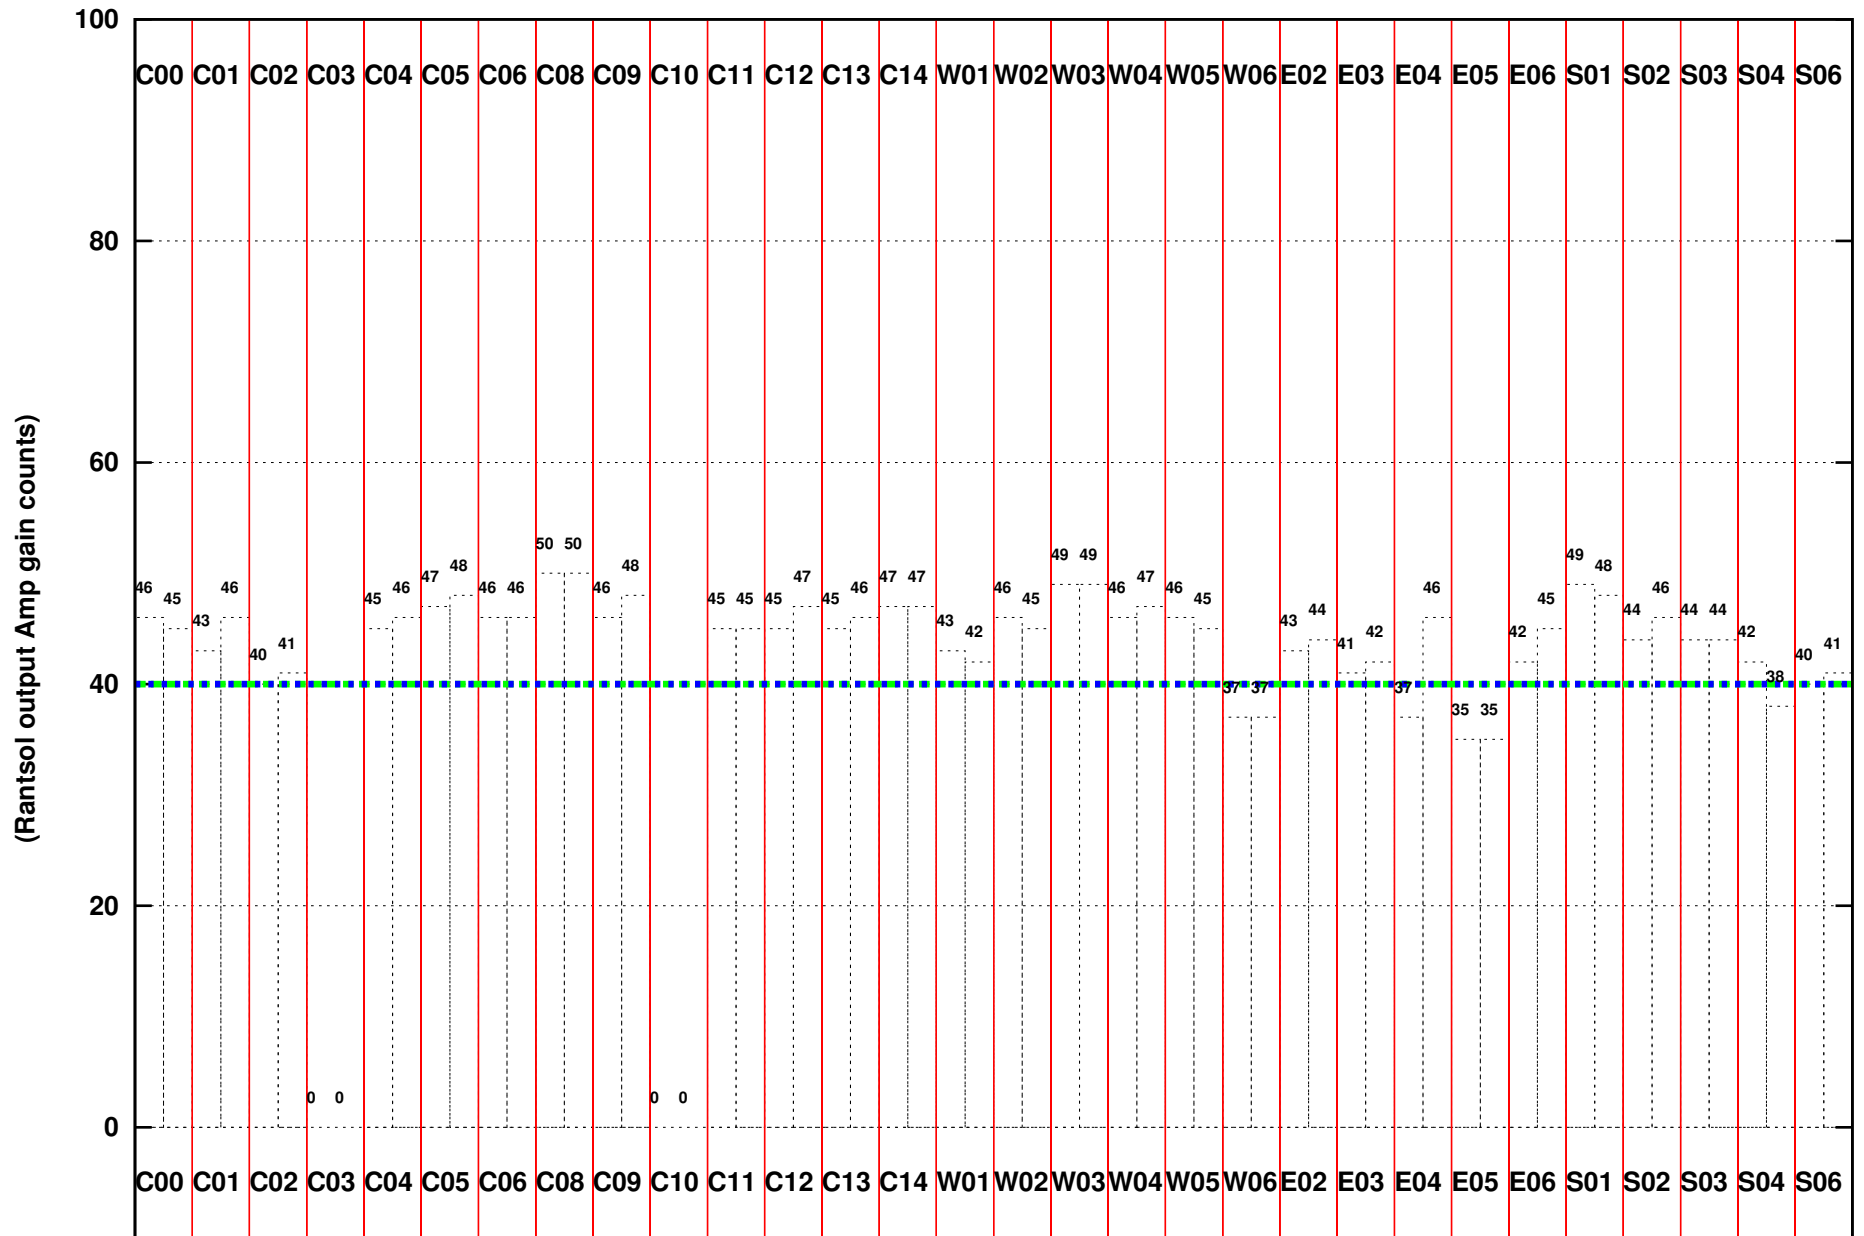

FRINGE STATUS (Rf:306.000,306.000 MHz., LO1:255.000,255.000 MHz., LO4/5:149.000,156.000 MHz.)

(File:/gsbifrddata1/03apr/41_022_03apr2022_gsb.lta, scan:0, chan:128, Src:3C286, Date:03Apr2022 21:10:30)