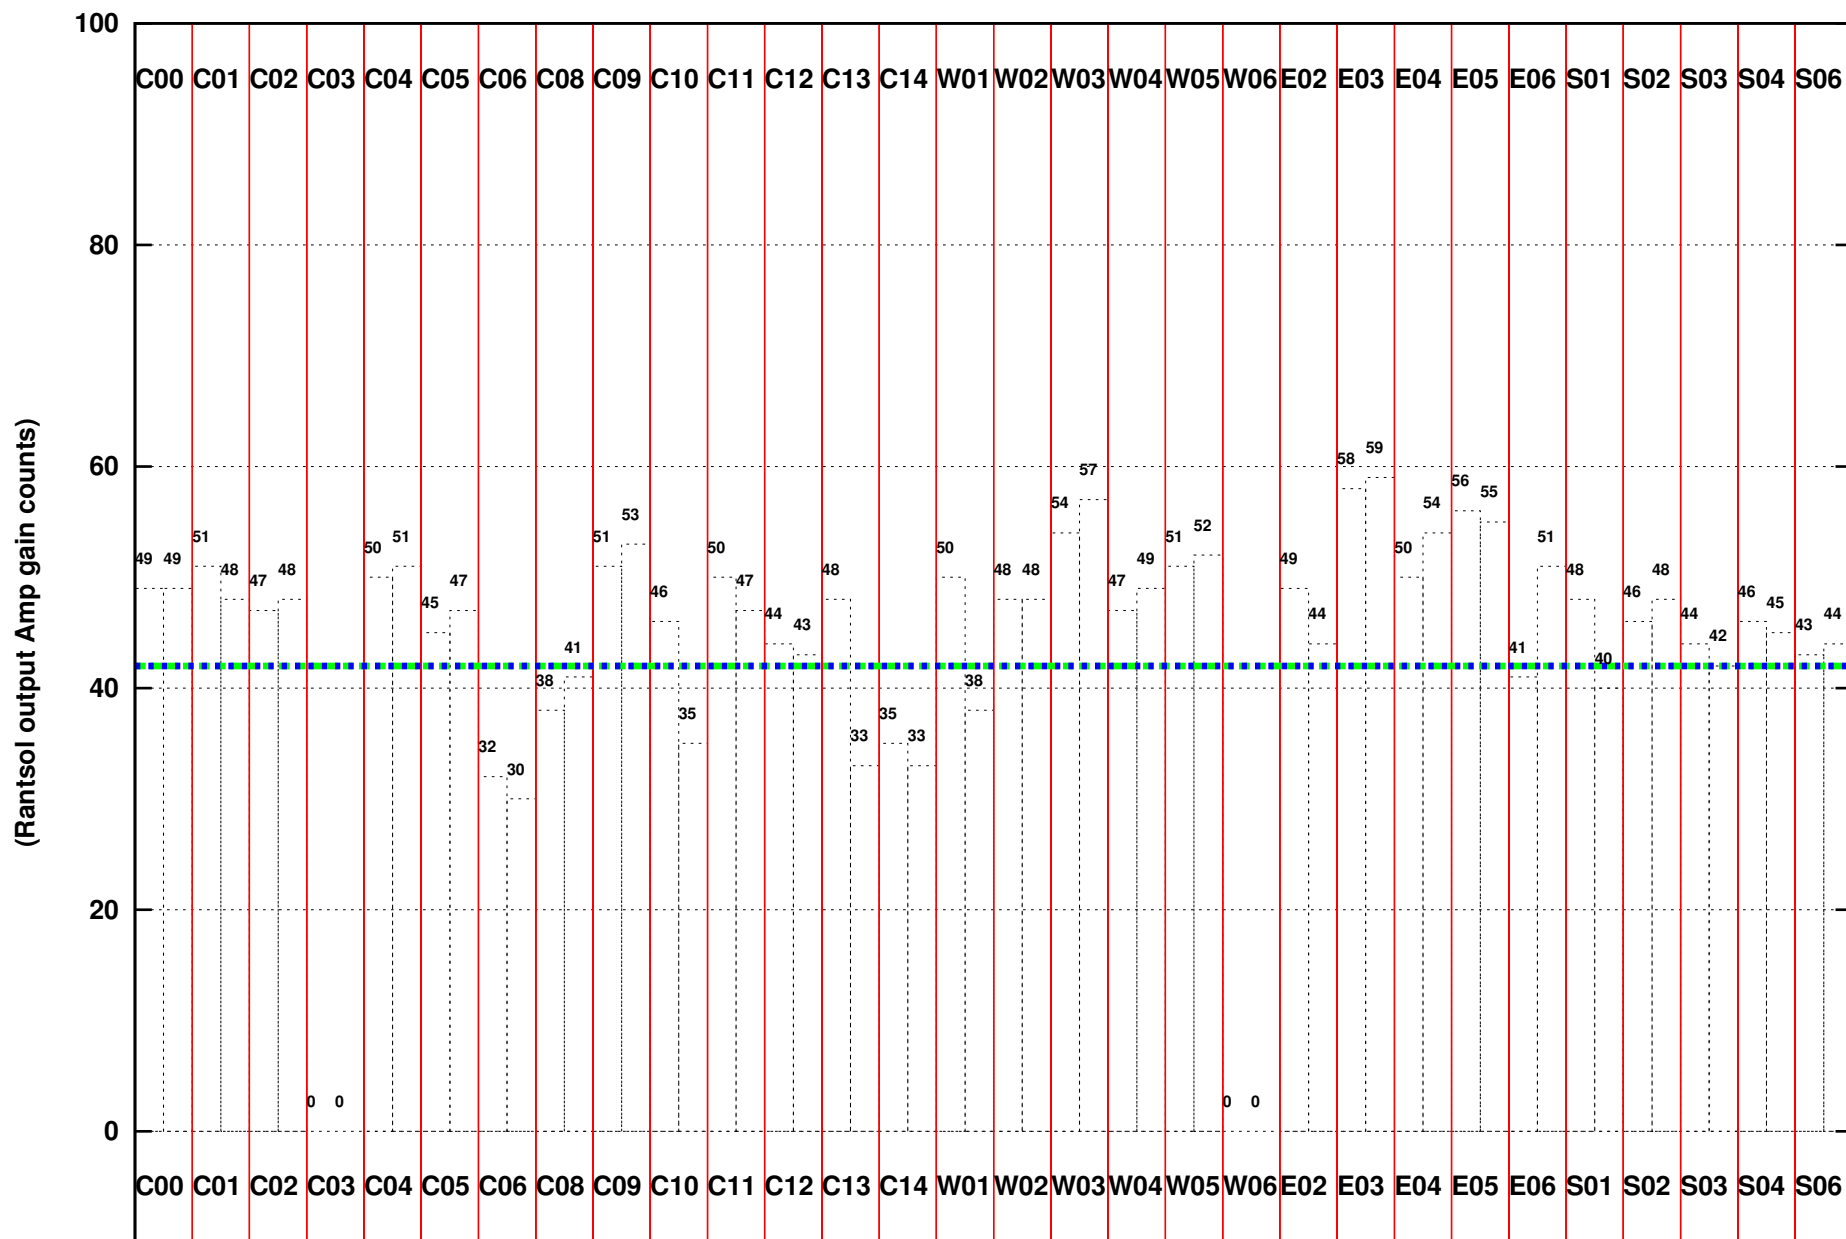

FRINGE STATUS (Rf:1409.000,1409.000 MHz., LO1:1460.000,1460.000 MHz., LO4/5:149.000,156.000 MHz.)

( File:/gsbifrddata/30oct/43\_046\_30oct2022\_gsb.lta, scan:0, chan:128, Src:3C48, Date:30Oct2022 21:07:26)