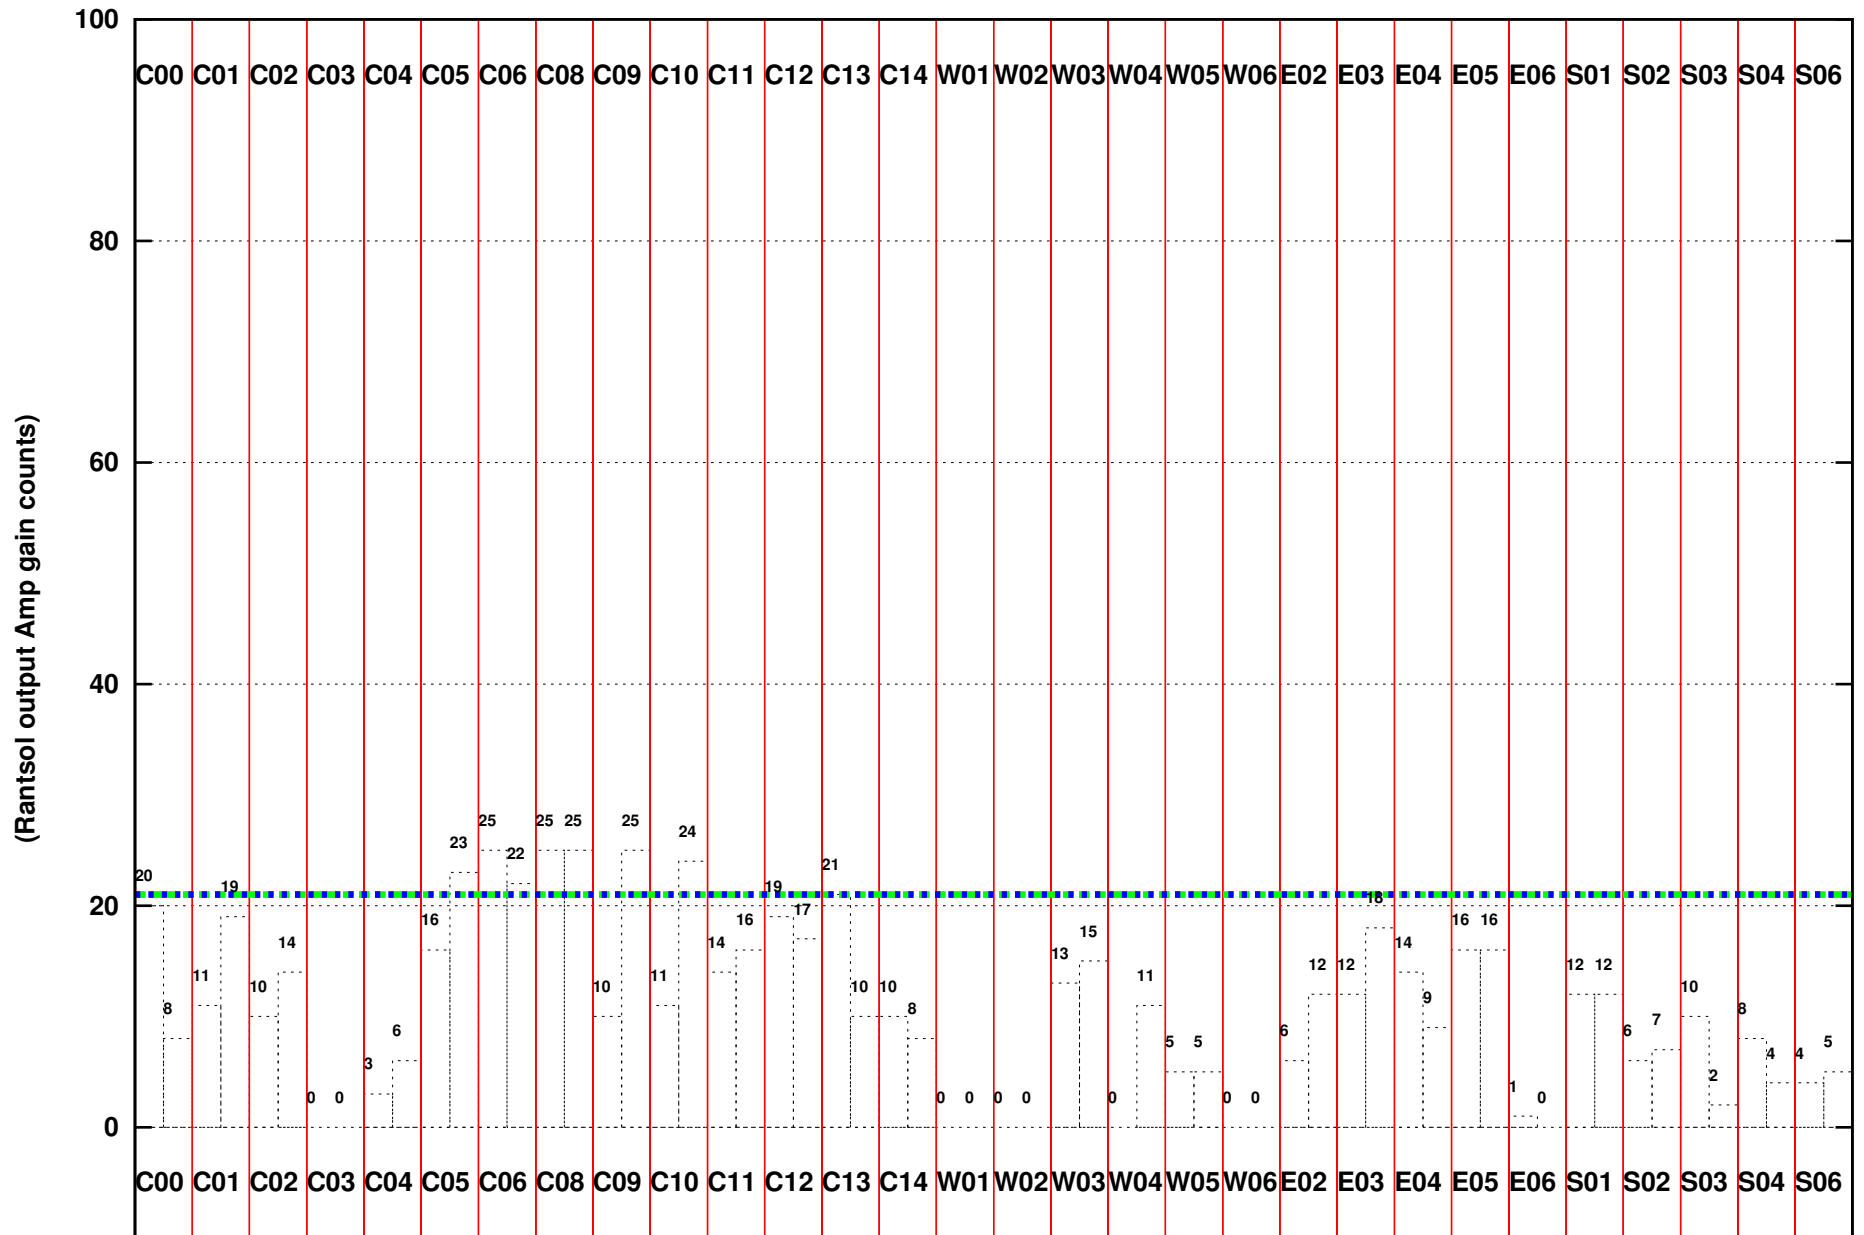

FRINGE STATUS (Rf:167.000,167.000 MHz., LO1:218.000,218.000 MHz., LO4/5:149.000,156.000 MHz.)

( File:/gsbifdata1/03nov/tst2627\_03nov2022\_band2\_gsb.lta, scan:0, chan:128, Src:3C147, Date:03Nov2022 08:56:10)