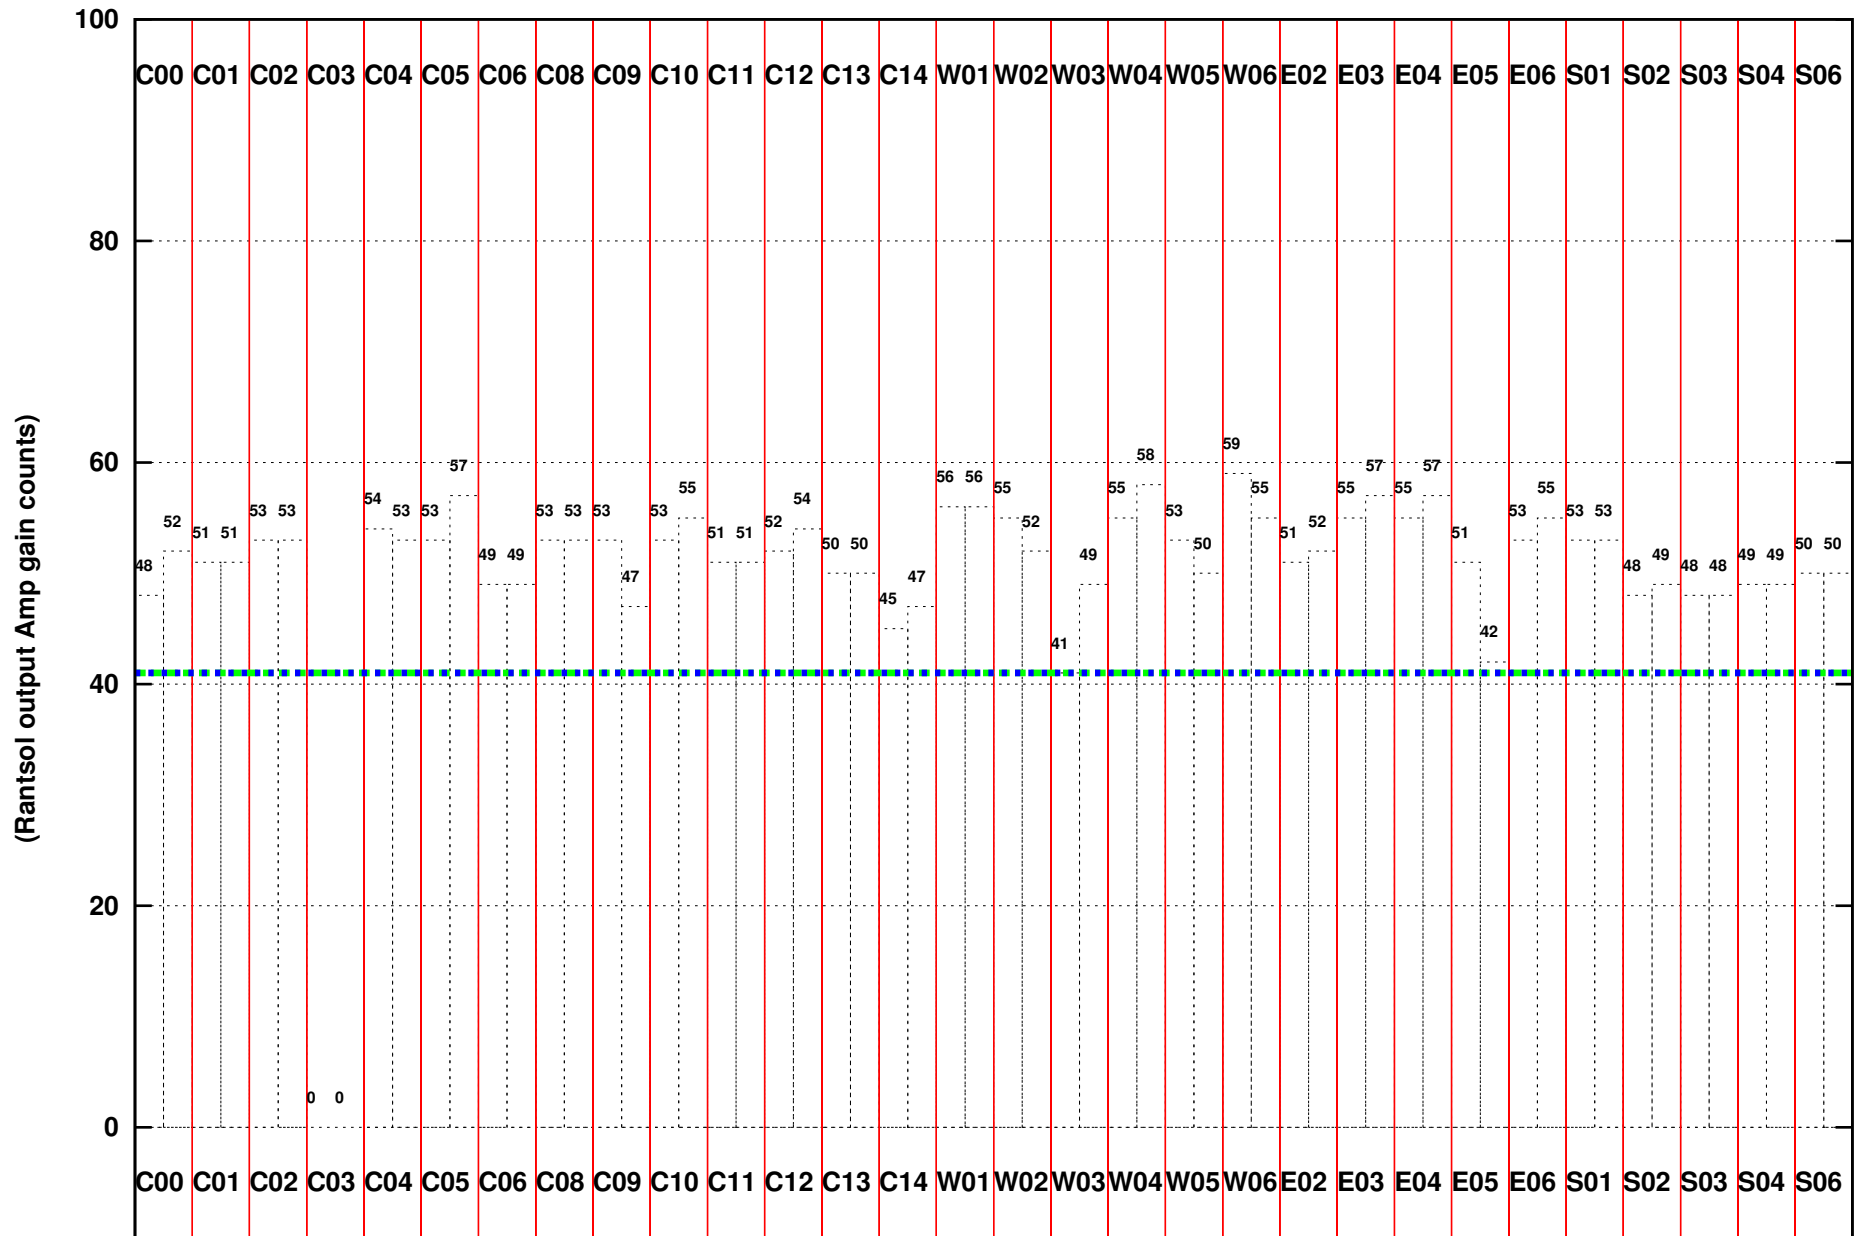

FRINGE STATUS (Rf:591.000,591.000 MHz., LO1:540.000,540.000 MHz., LO4/5:149.000,156.000 MHz.)

(File:/gsbifrddata/07nov/43_004_07nov2022_gsb.lta, scan:0, chan:128, Src:3C286, Date:07Nov2022 08:25:51)