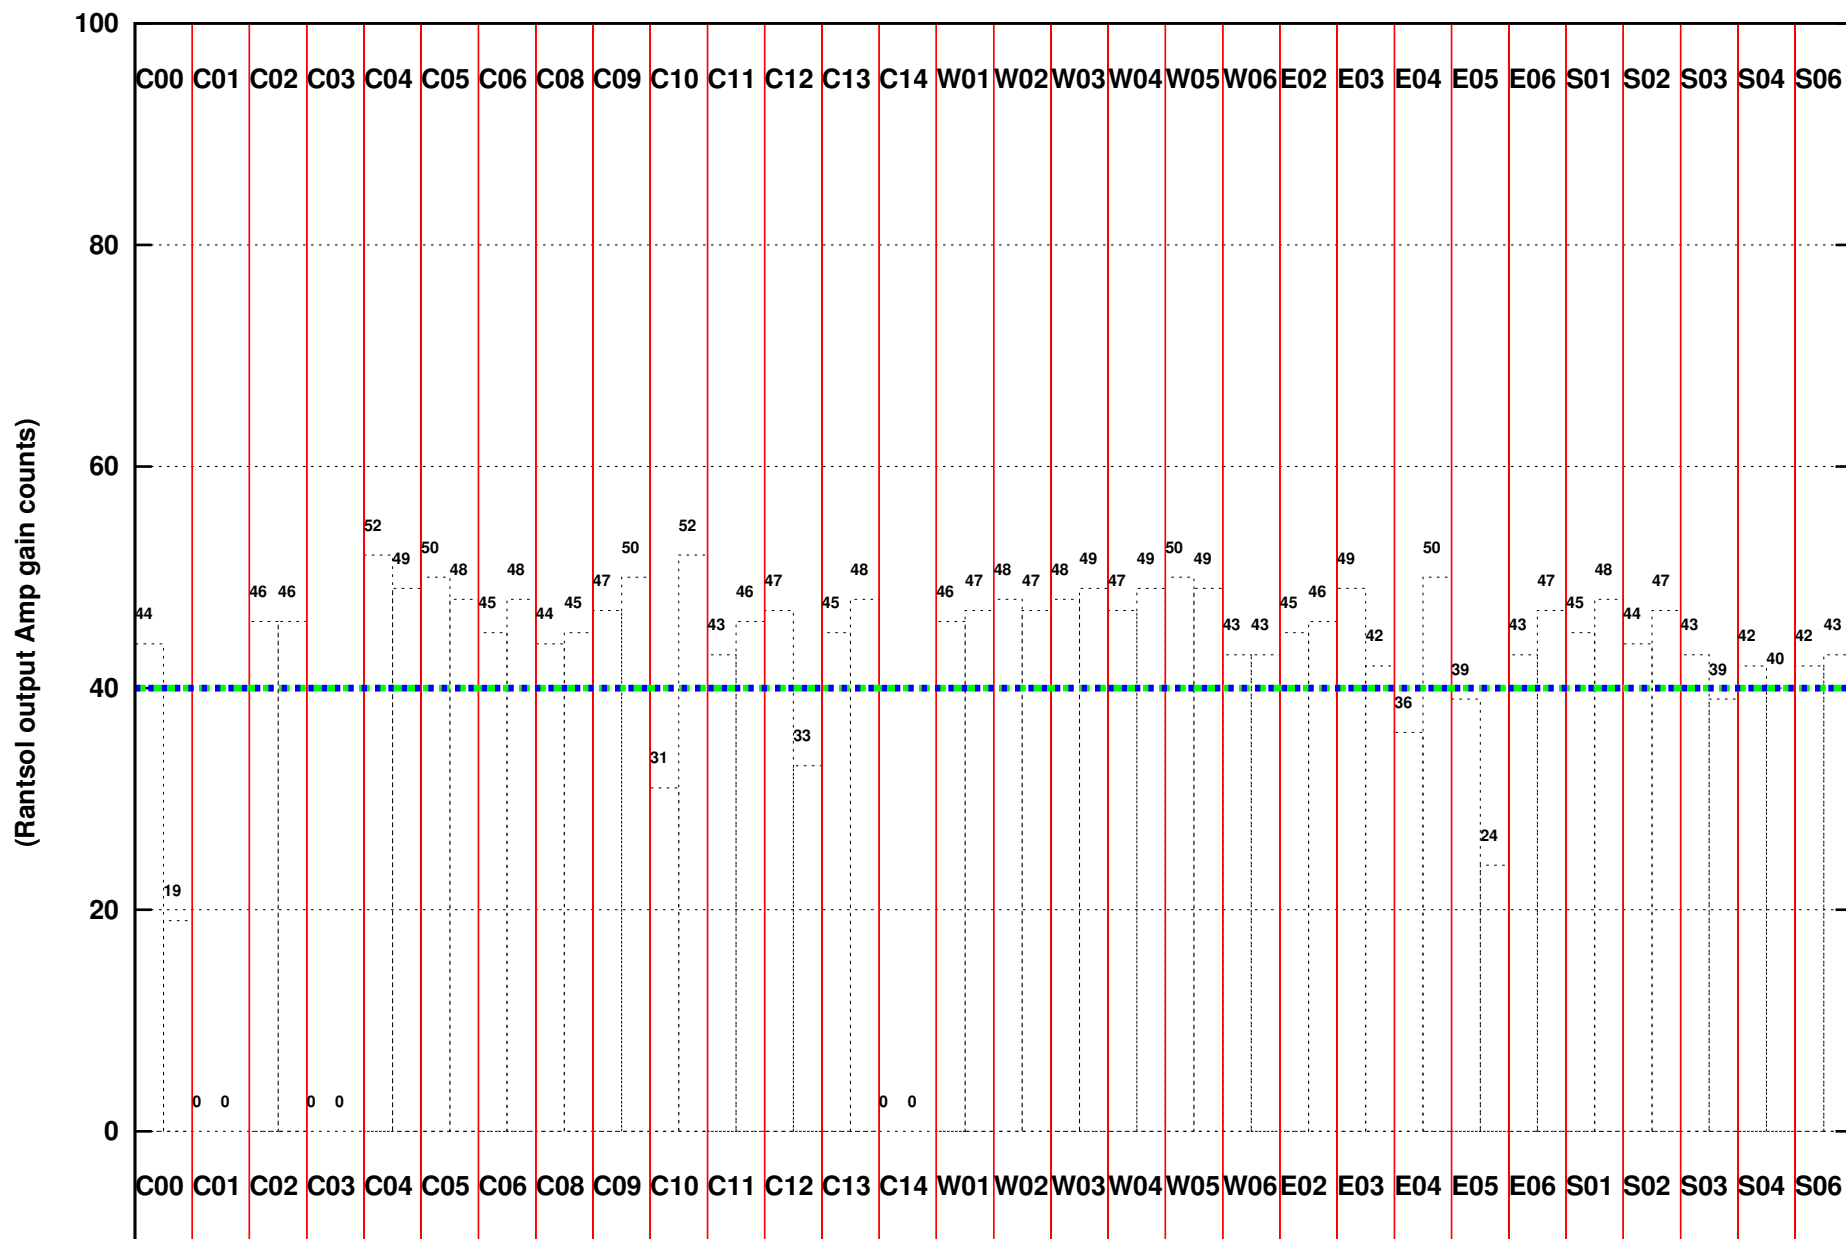

FRINGE STATUS (Rf:306.000,306.000 MHz., LO1:255.000,255.000 MHz., LO4/5:149.000,156.000 MHz.)

(File:/gsbifrddata/08nov/43_100_08nov2022_gsb.lta, scan:0, chan:128, Src:3C286, Date:08Nov2022 08:19:43)