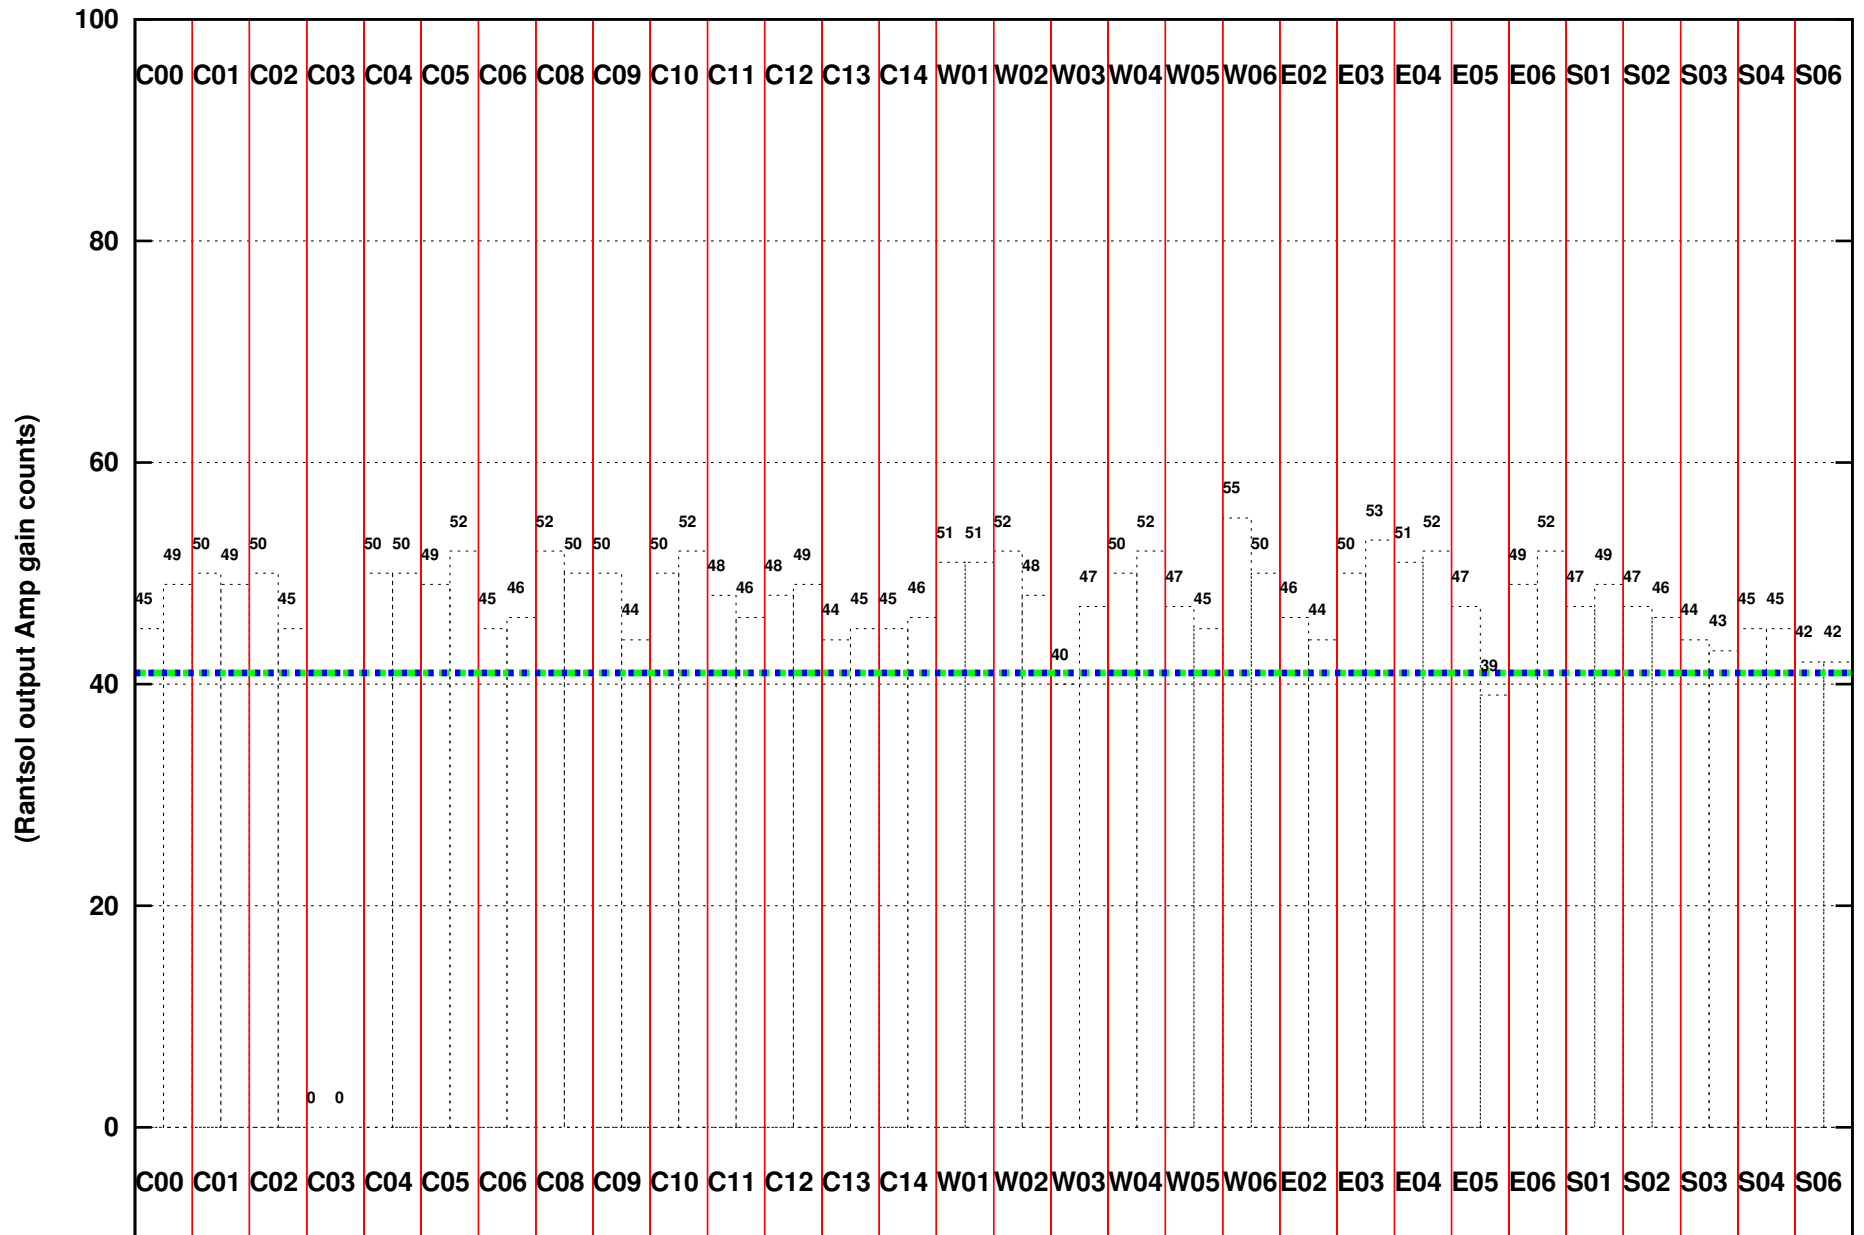

FRINGE STATUS (Rf:591.000,591.000 MHz., LO1:540.000,540.000 MHz., LO4/5:149.000,156.000 MHz.)

(File:/gsbifrdta/10nov/43_010_10nov2022_gsb.lta, scan:0, chan:128, Src:3C48, Date:10Nov2022 18:02:50)