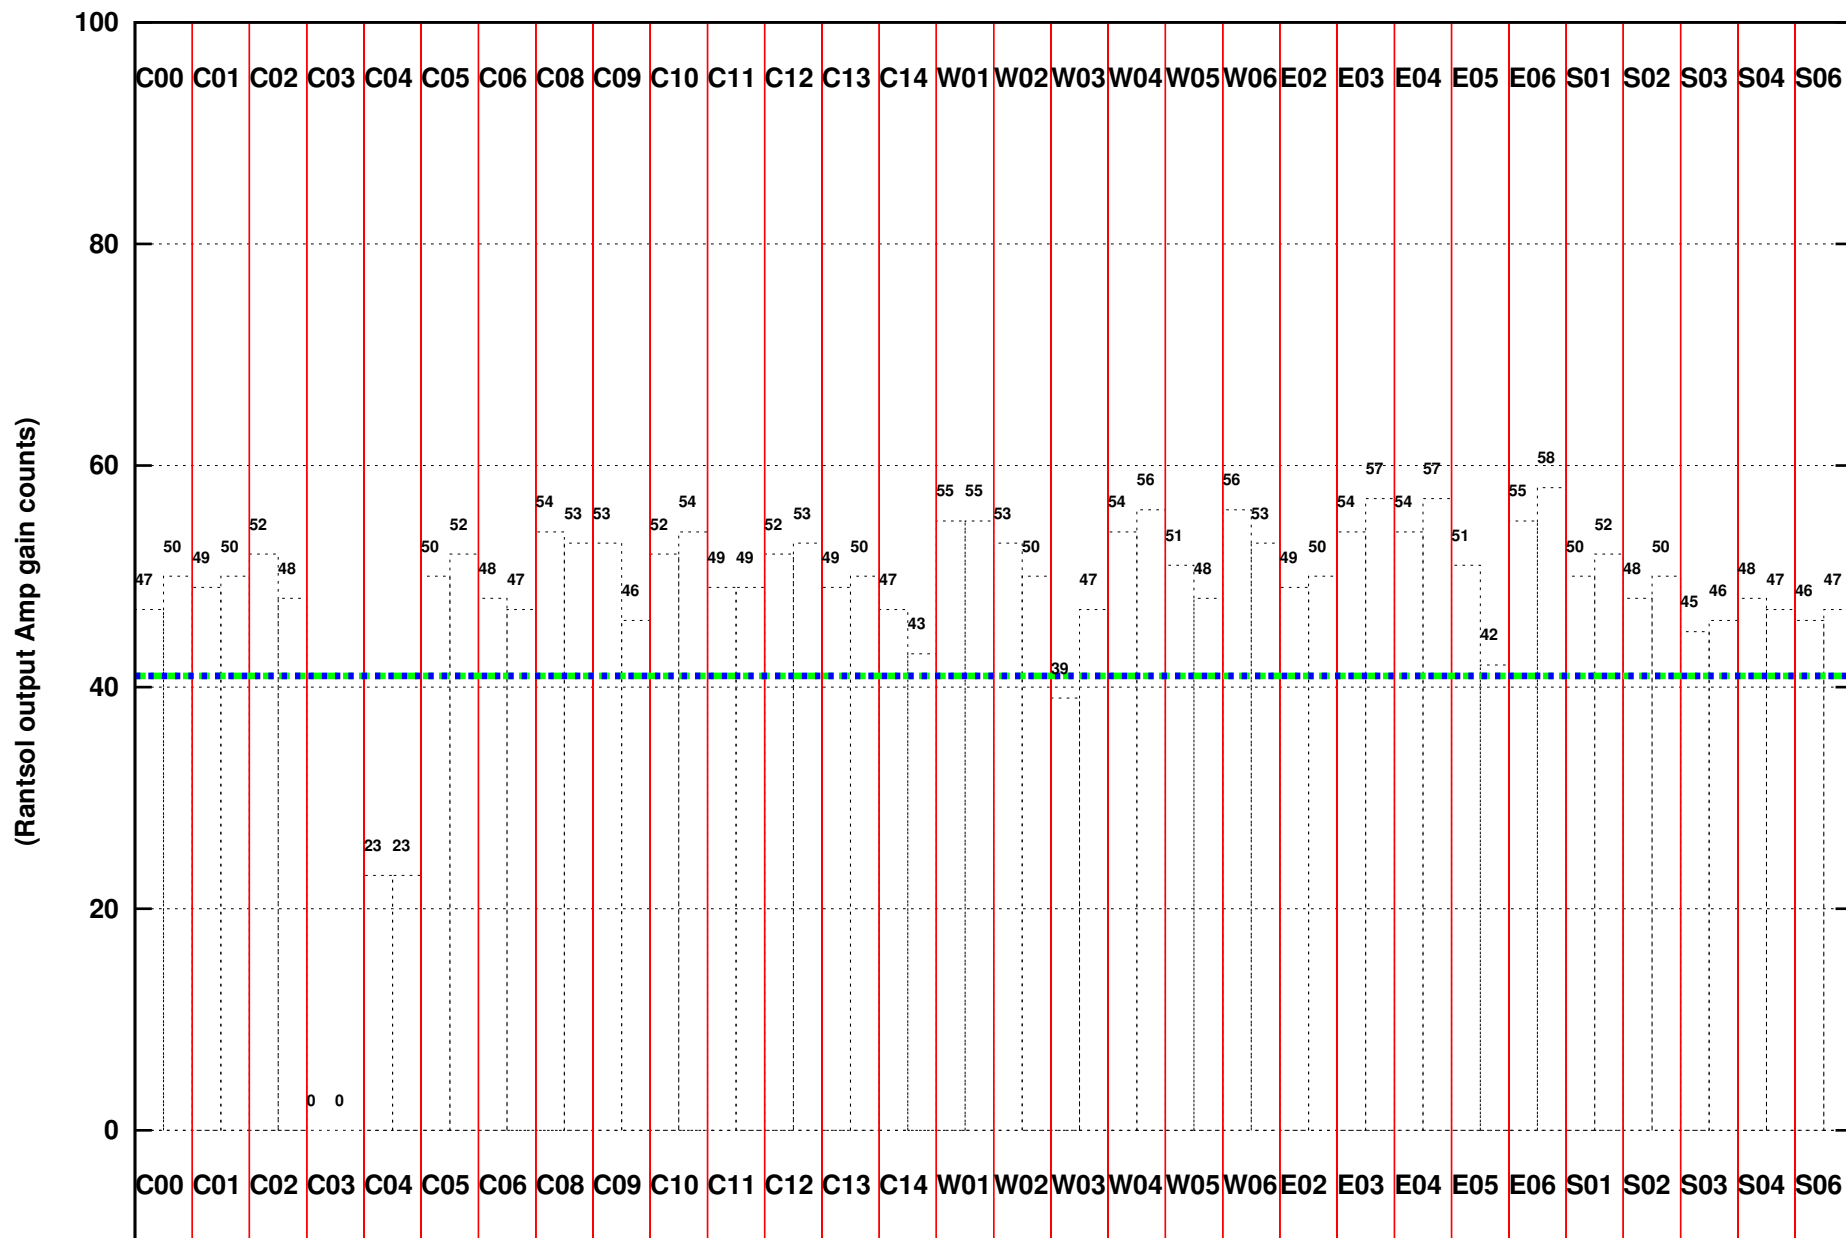

FRINGE STATUS (Rf:591.000,591.000 MHz., LO1:540.000,540.000 MHz., LO4/5:149.000,156.000 MHz.)

(File:/gsbifrddata/12nov/43_005_12nov2022_gsb.lta, scan:0, chan:128, Src:3C286, Date:12Nov2022 05:20:12)