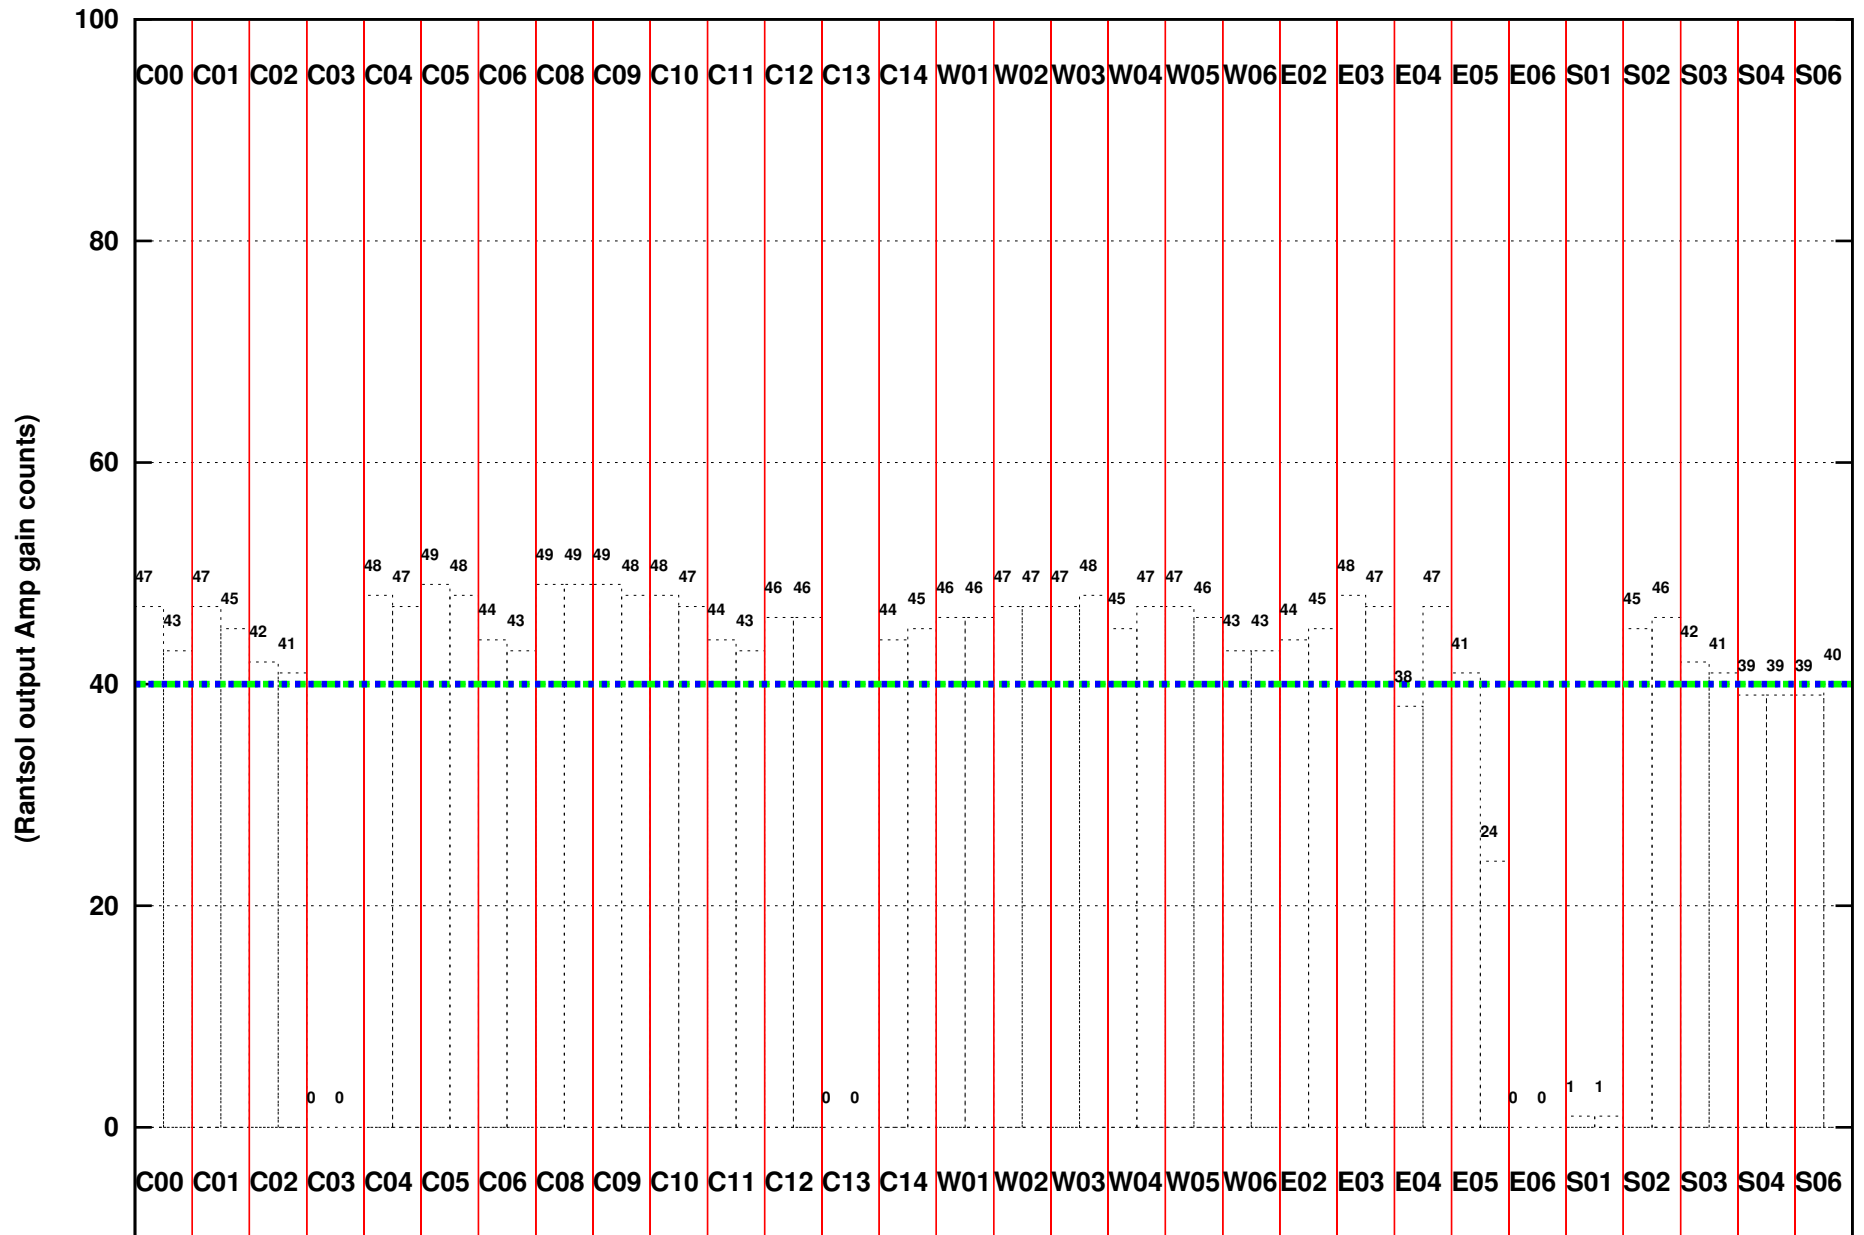

FRINGE STATUS (Rf:306.000,306.000 MHz., LO1:255.000,255.000 MHz., LO4/5:149.000,156.000 MHz.)

(File:/gsbifrdta1/15nov/43_099_15nov2022_gsb.lta.2, scan:0, chan:128, Src:3C286, Date:15Nov2022 12:17:06)