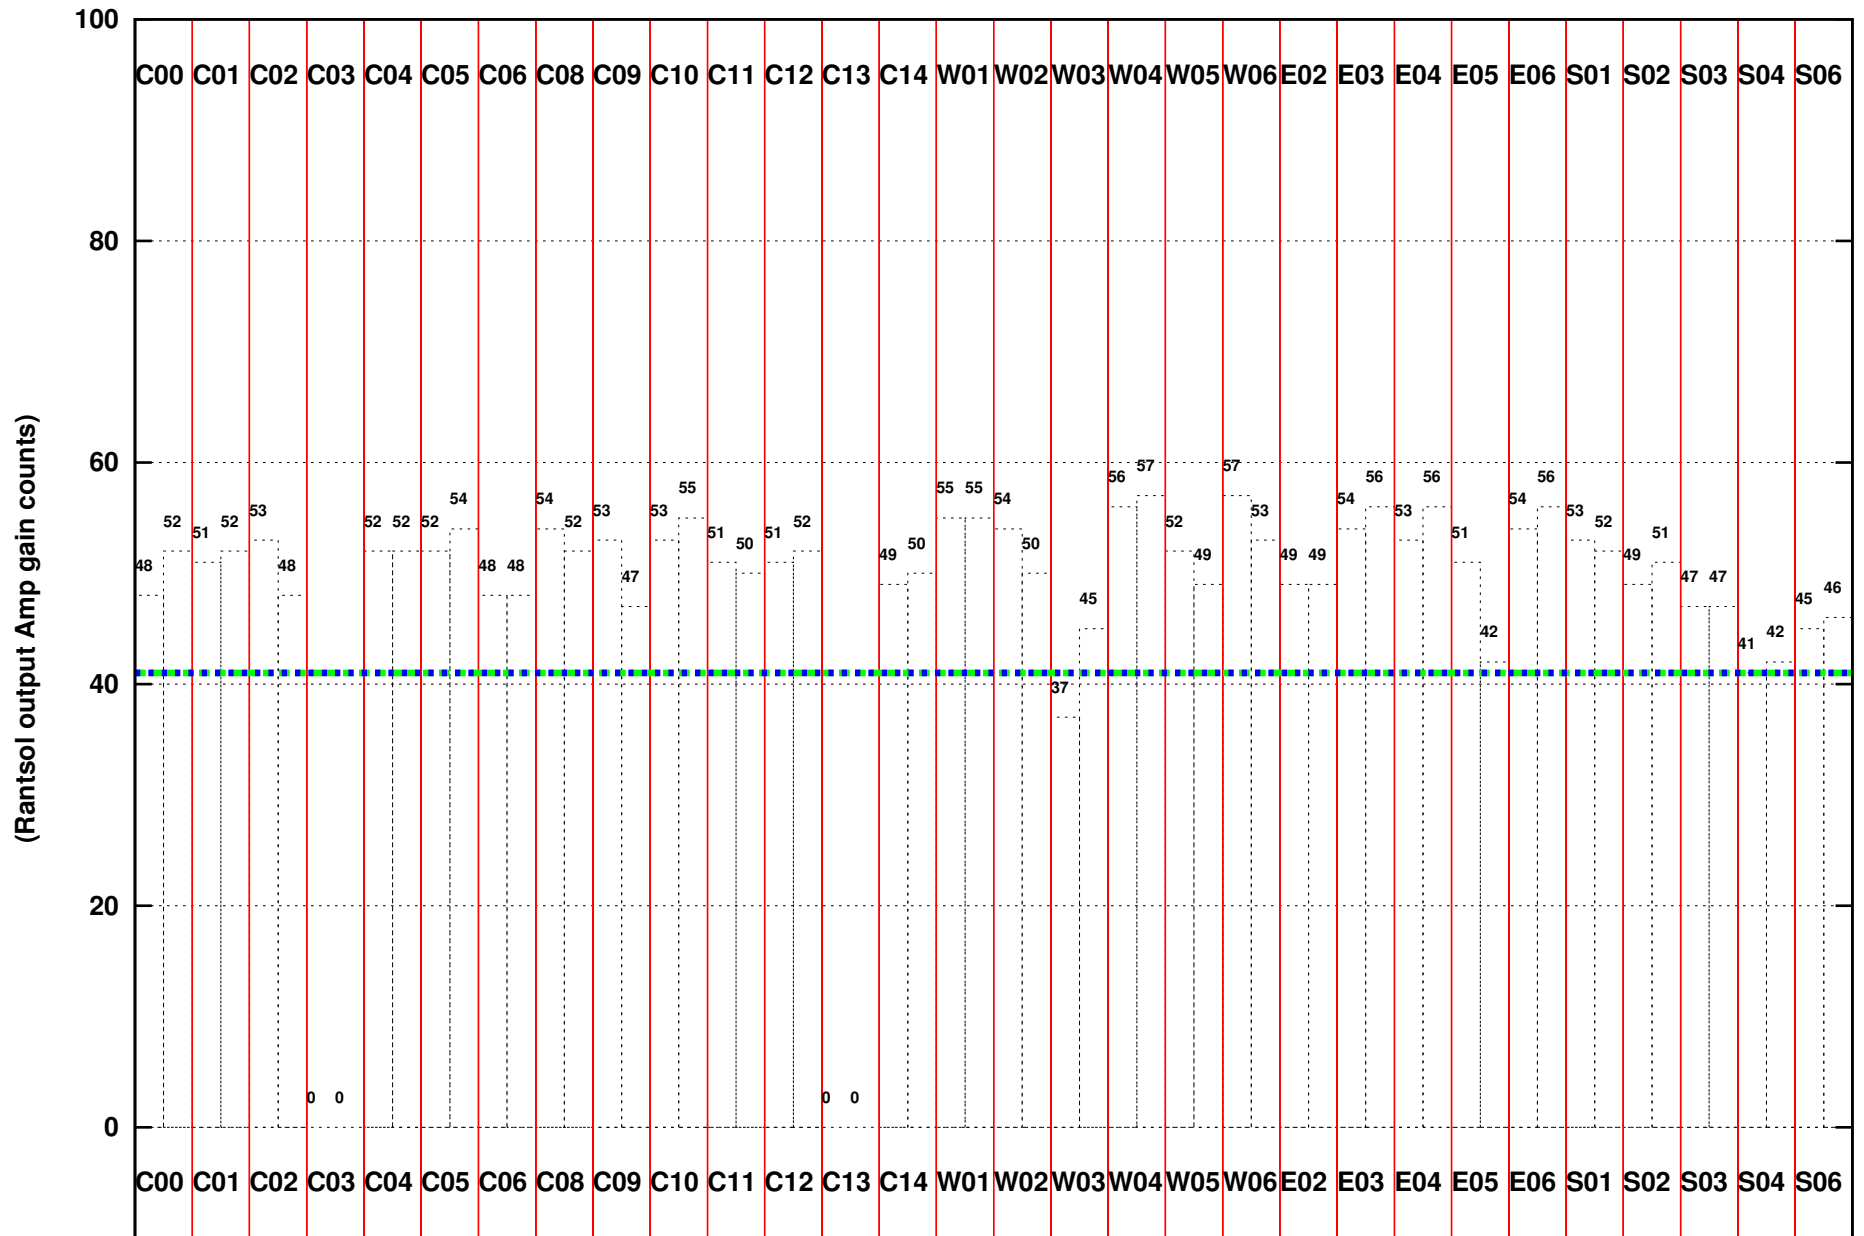

FRINGE STATUS (Rf:591.000,591.000 MHz., LO1:540.000,540.000 MHz., LO4/5:149.000,156.000 MHz.)

( File:/gsbifrddata/18nov/43\_058\_18nov2022\_gsb.lta, scan:0, chan:128, Src:3C147, Date:18Nov2022 01:24:14)