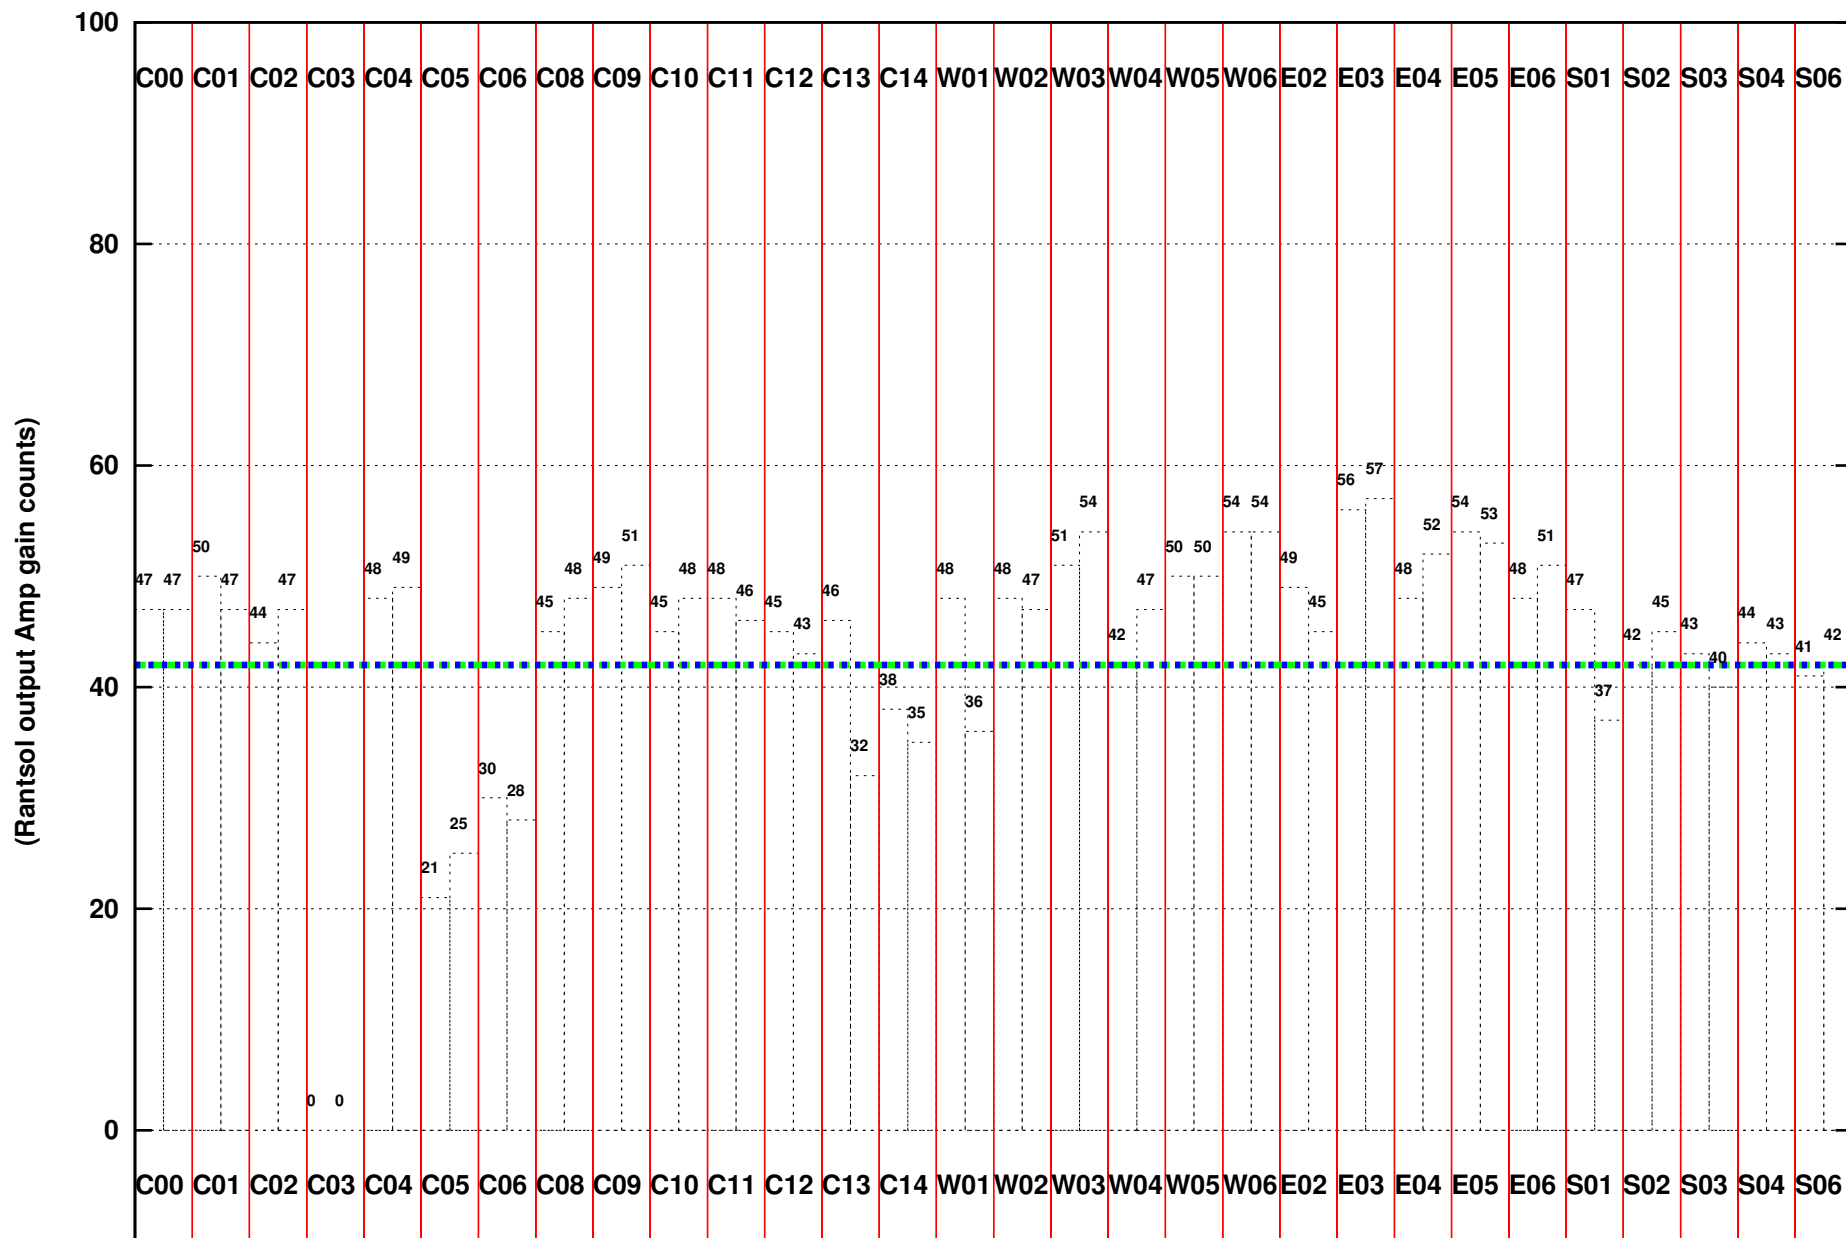

FRINGE STATUS (Rf:1409.000,1409.000 MHz., LO1:1460.000,1460.000 MHz., LO4/5:149.000,156.000 MHz.)

( File:/gsbifrdta/24nov/43\_108\_24nov2022\_gsb.lta, scan:0, chan:128, Src:3C48, Date:24Nov2022 17:59:15)