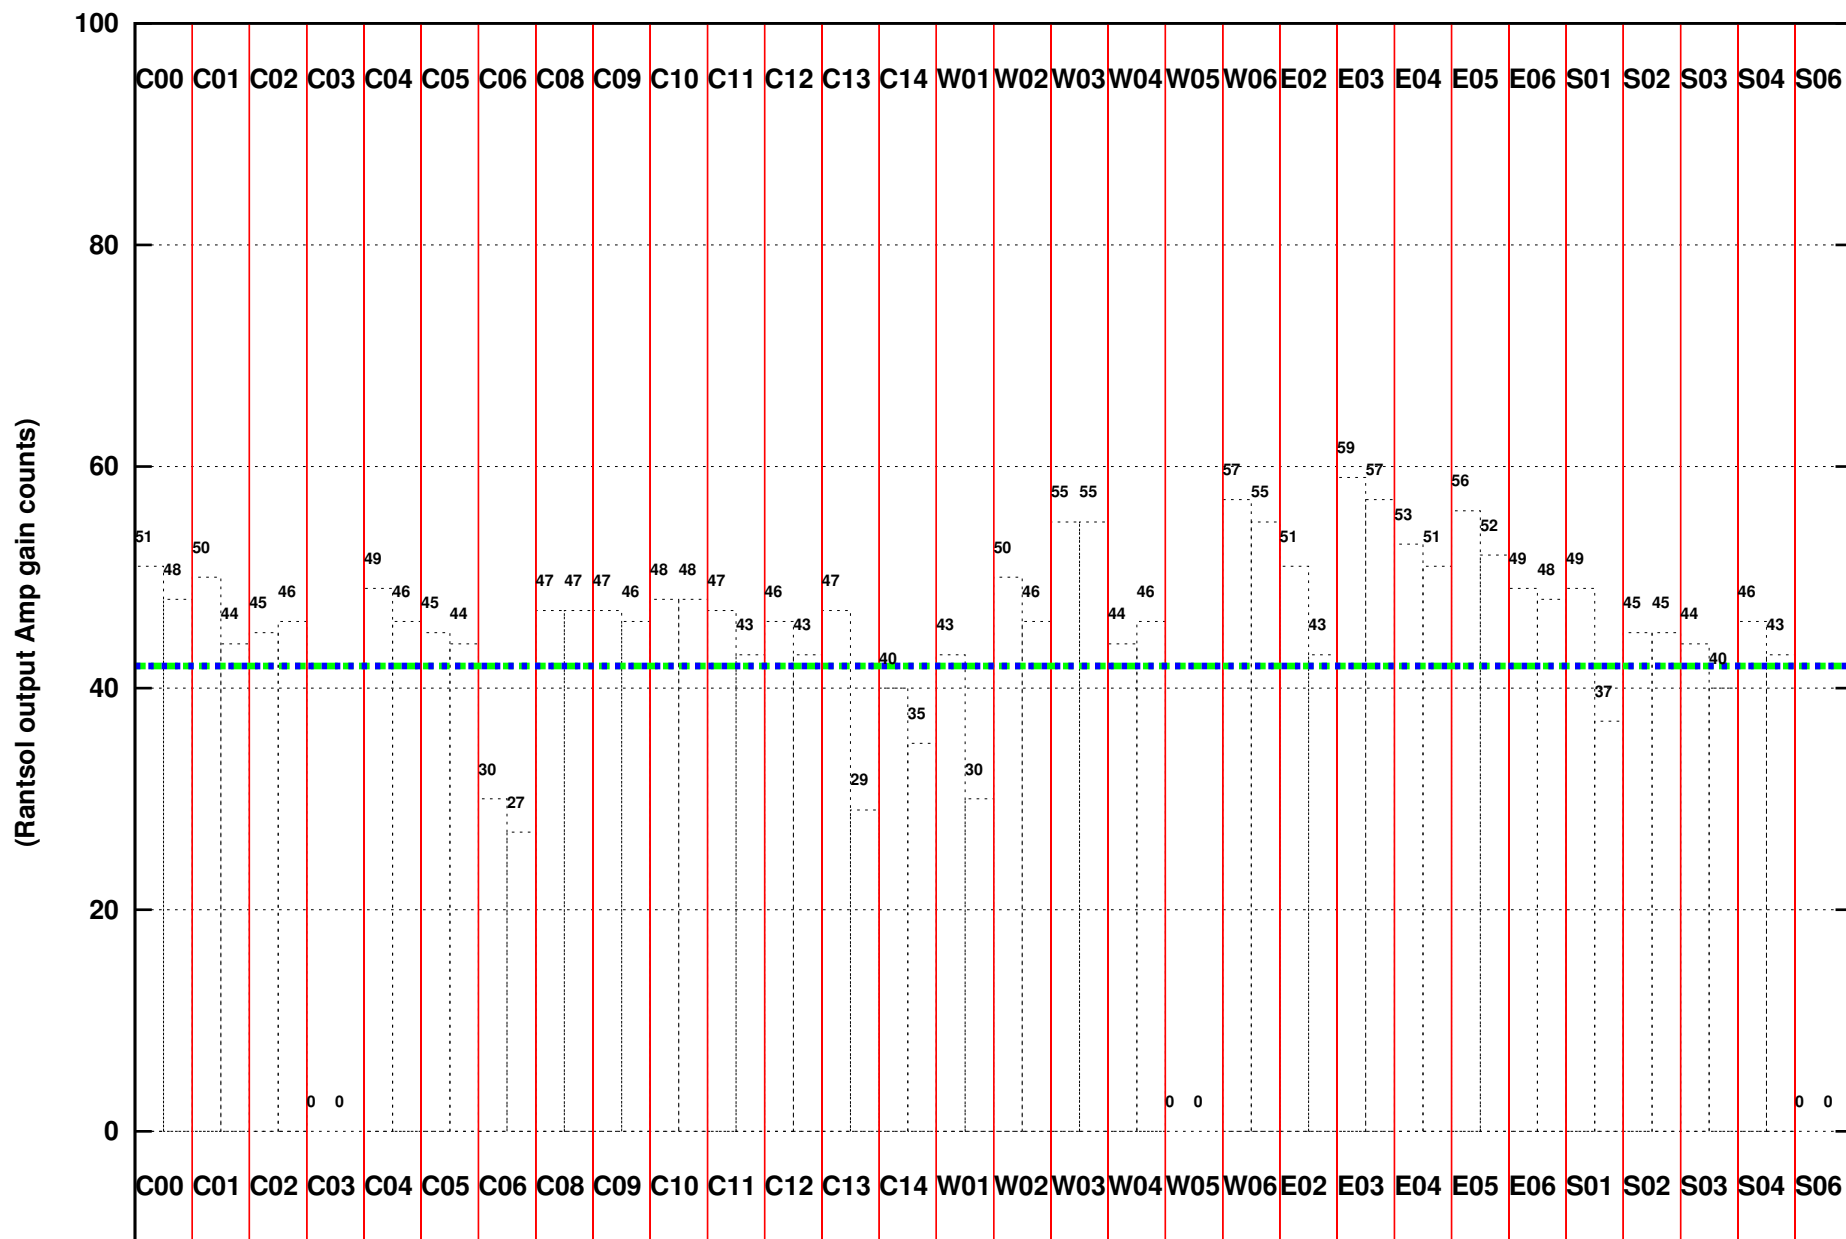

FRINGE STATUS (Rf:1409.000,1409.000 MHz., LO1:1460.000,1460.000 MHz., LO4/5:149.000,156.000 MHz.)

(File:/gsbifrddata1/30nov/43_061_30nov2022_gsb.lta, scan:0, chan:128, Src:3C286, Date:30Nov2022 05:50:29)