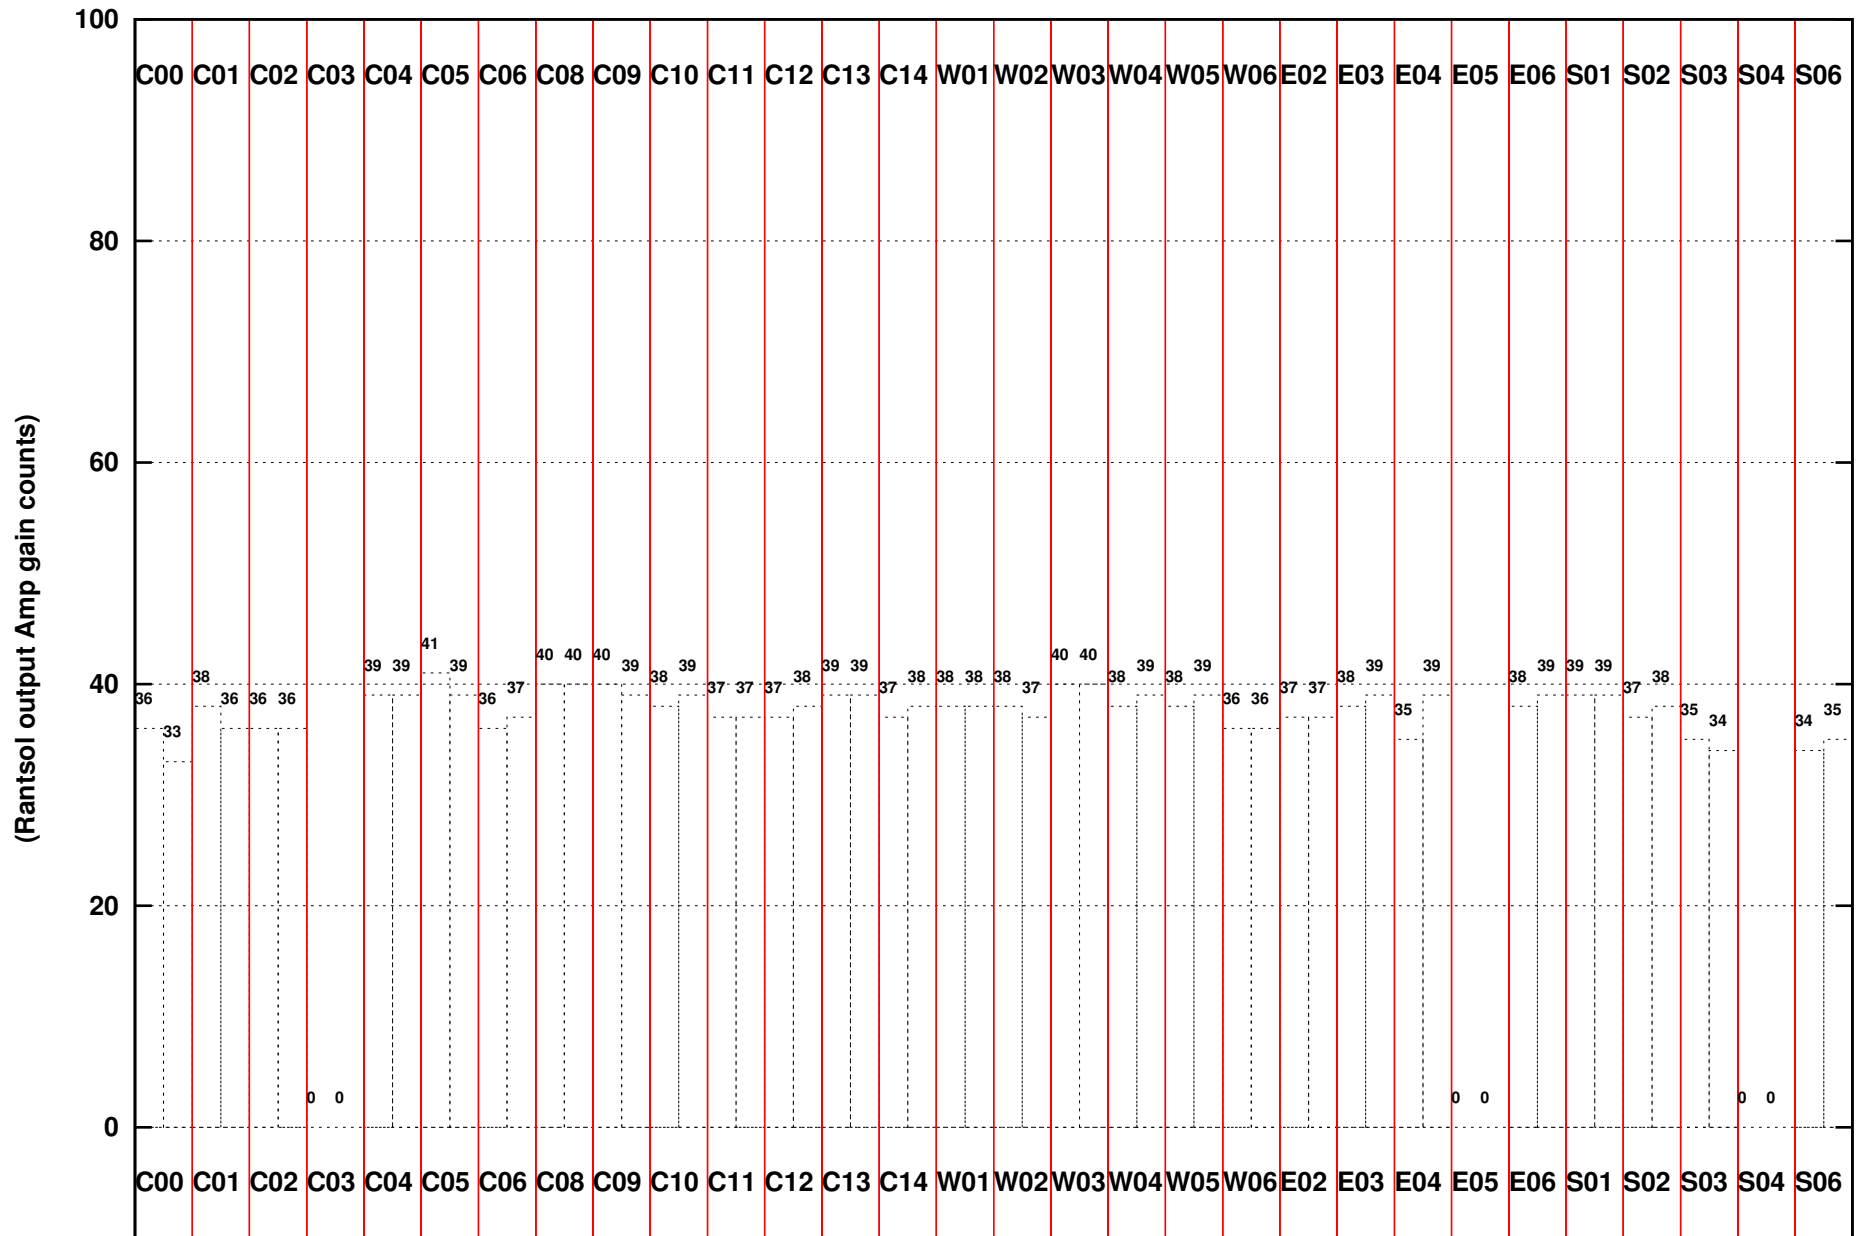

FRINGE STATUS (Rf:306.000,306.000 MHz., LO1:255.000,255.000 MHz., LO4/5:149.000,156.000 MHz.)

( File:/gsbifrd1/11dec/43\_067\_11dec2022\_gsb.lta.1, scan:0, chan:128, Src:3C468.1, Date:11Dec2022 15:19:00)