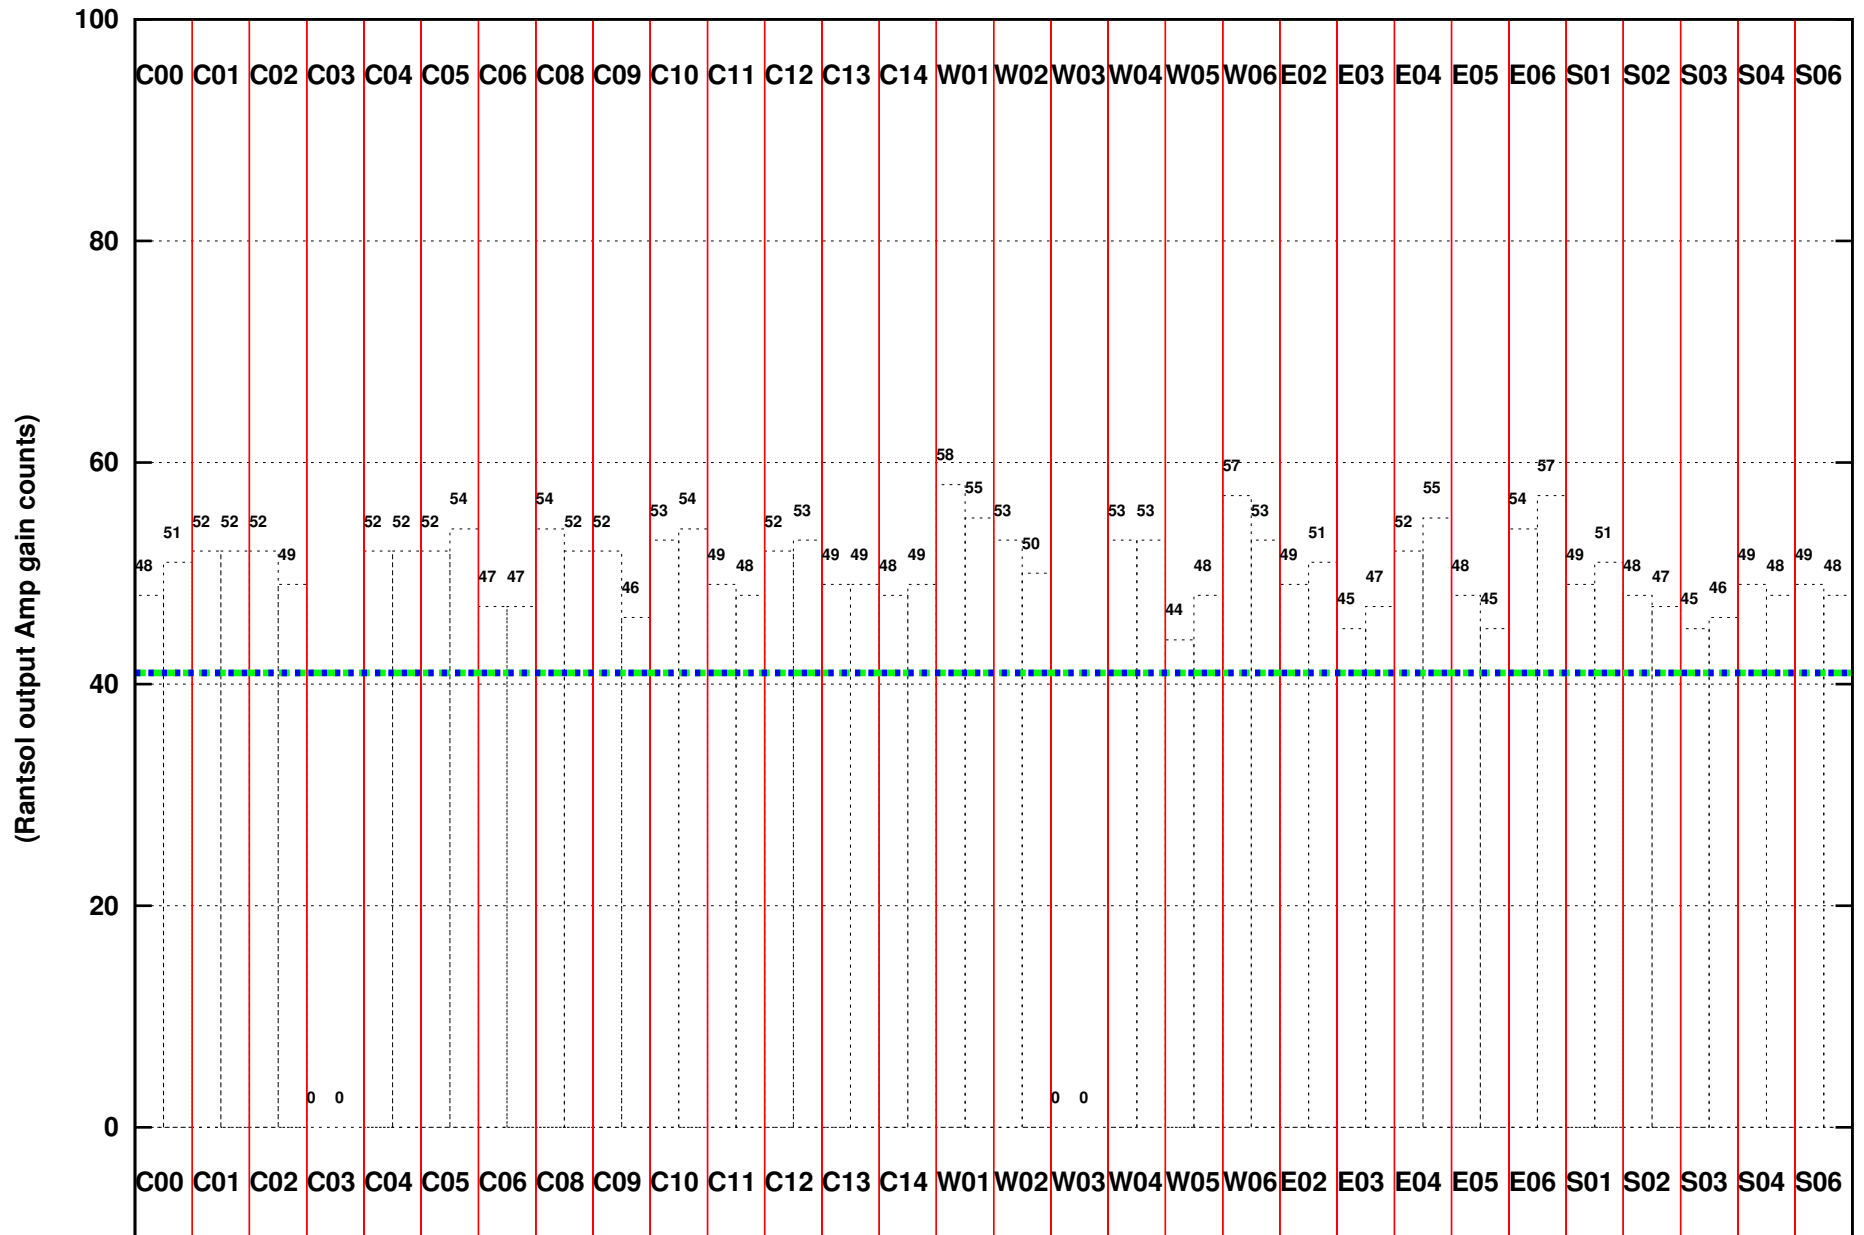

FRINGE STATUS (Rf:591.000,591.000 MHz., LO1:540.000,540.000 MHz., LO4/5:149.000,156.000 MHz.)

( File:/gsbifrddata1/01jan/43\_118\_01jan2023\_band4\_gsb.lta, scan:0, chan:128, Src:3C147, Date:01Jan2023 21:13:23)