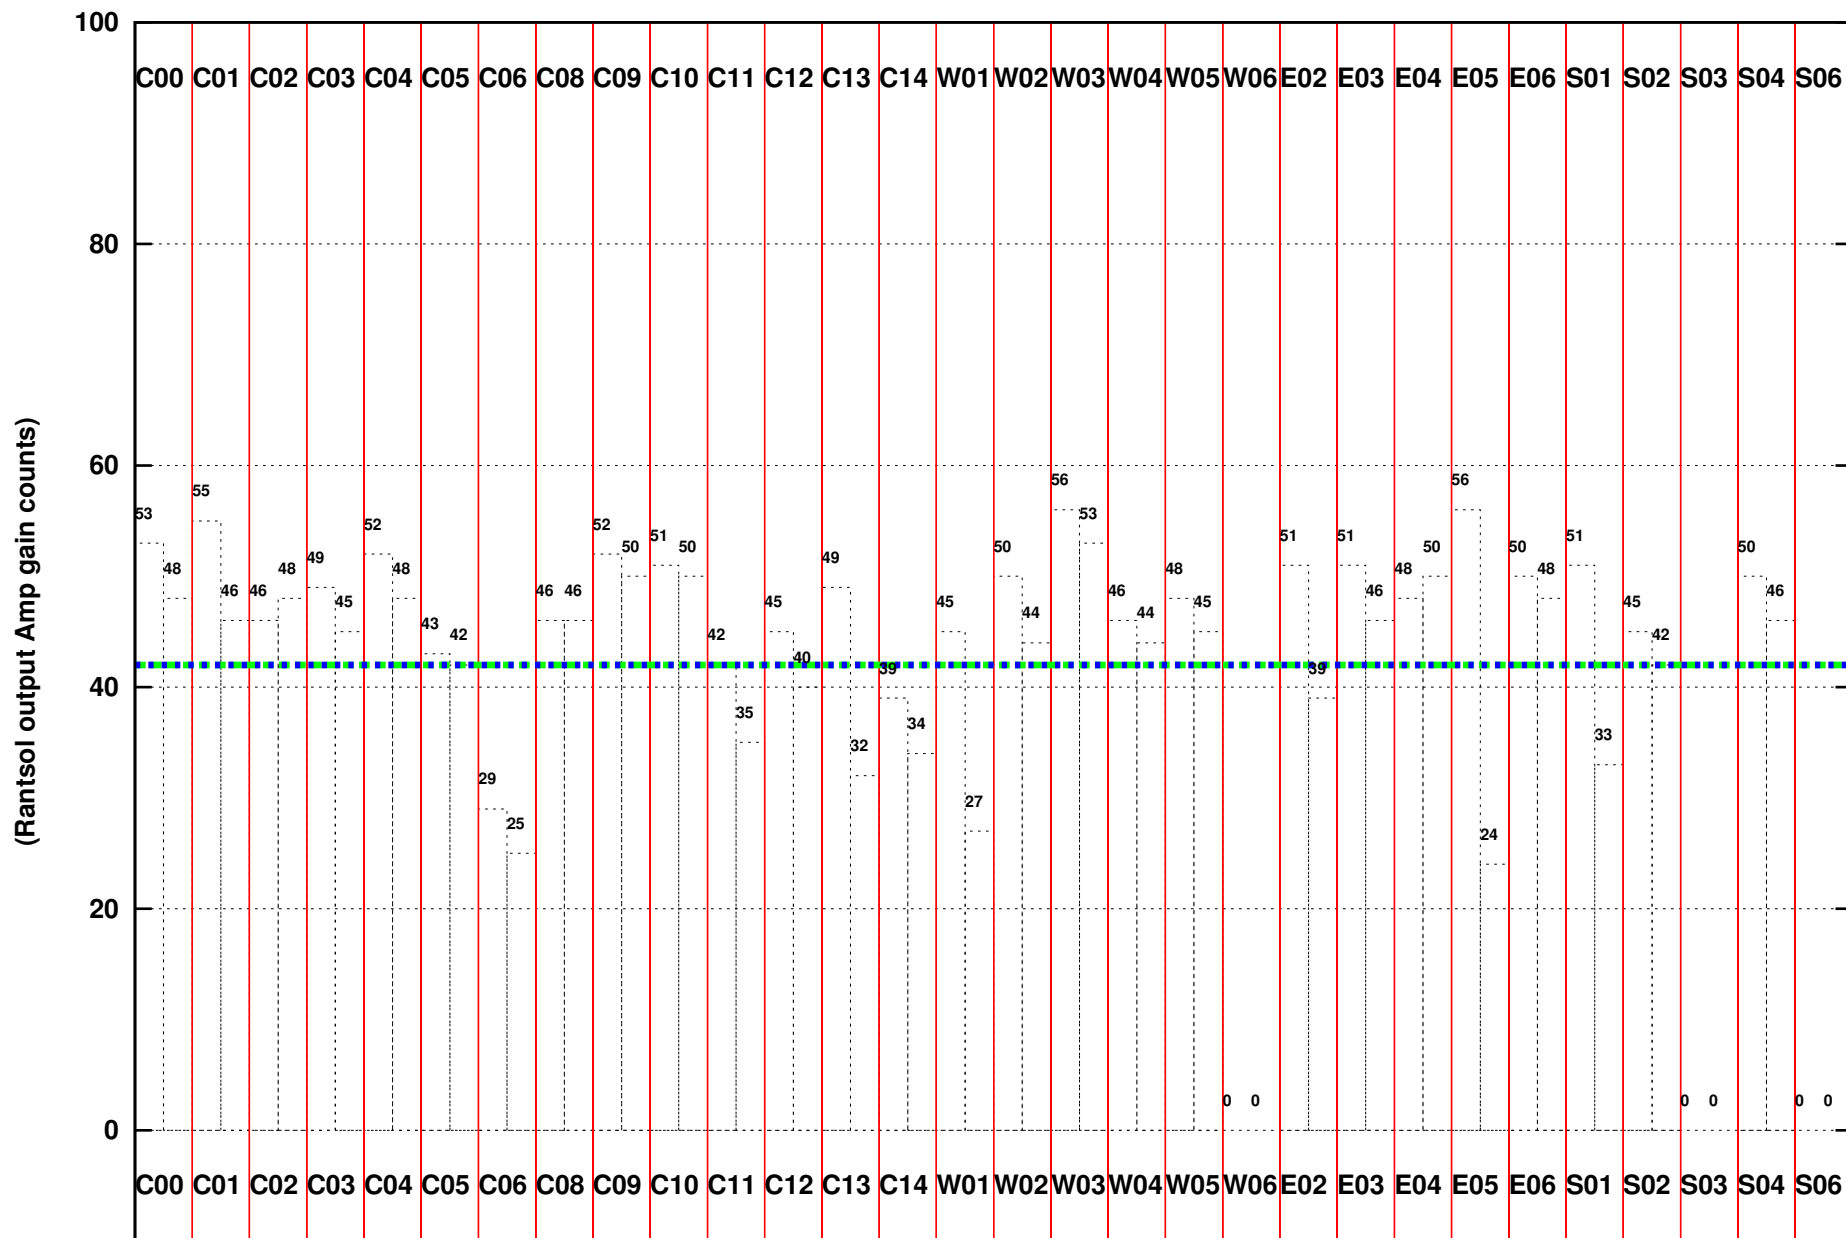

FRINGE STATUS (Rf:1409.000,1409.000 MHz., LO1:1460.000,1460.000 MHz., LO4/5:149.000,156.000 MHz.)

(File:/gsbifrddata1/03jan/43_049_03jan2023_gsb.lta, scan:0, chan:256, Src:3C286, Date:03Jan2023 08:30:14)