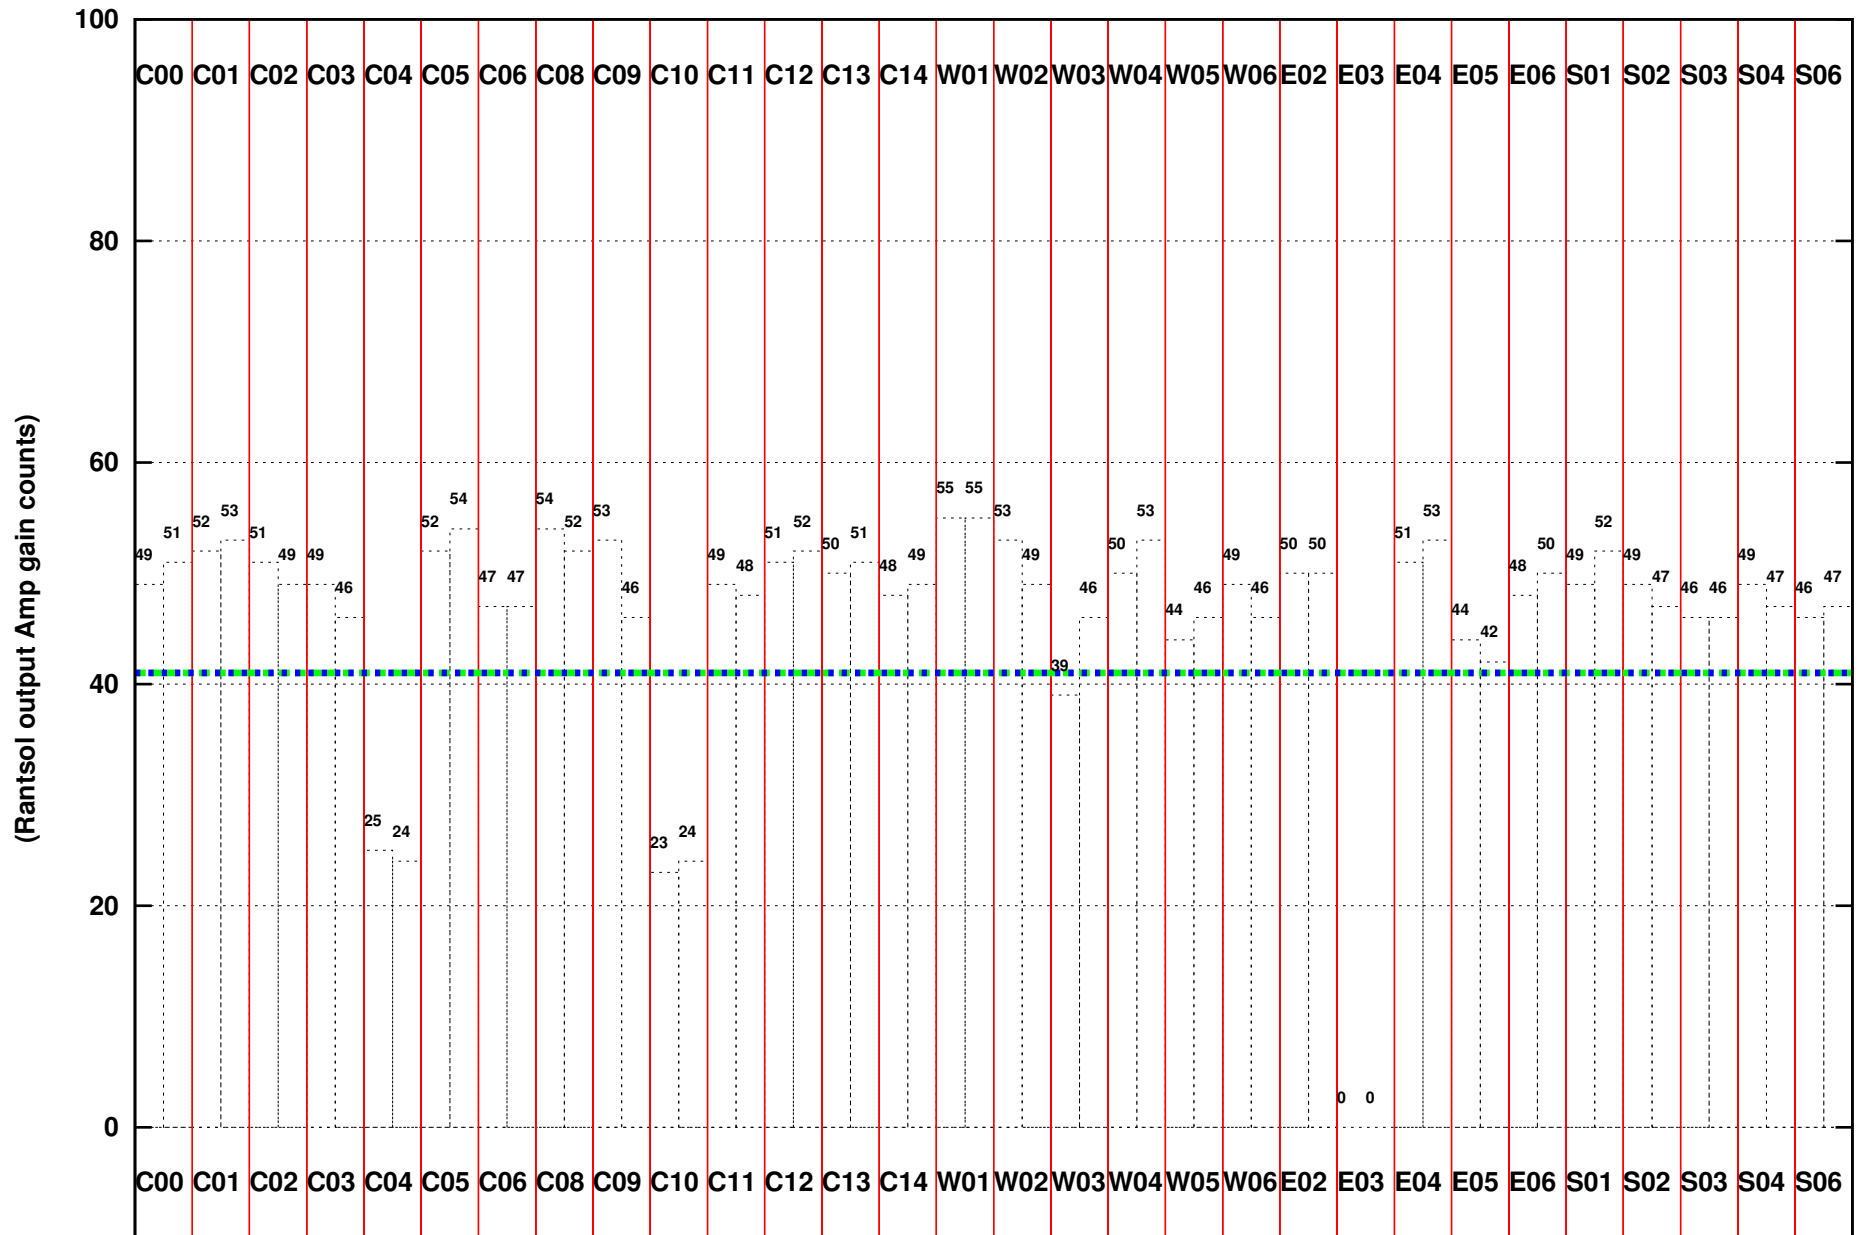

FRINGE STATUS (Rf:591.000,591.000 MHz., LO1:540.000,540.000 MHz., LO4/5:149.000,156.000 MHz.)

(File:/gsbifdata1/05jan/43_088_05jan2023_gsb.lta, scan:0, chan:128, Src:3C48, Date:05Jan2023 21:23:41)