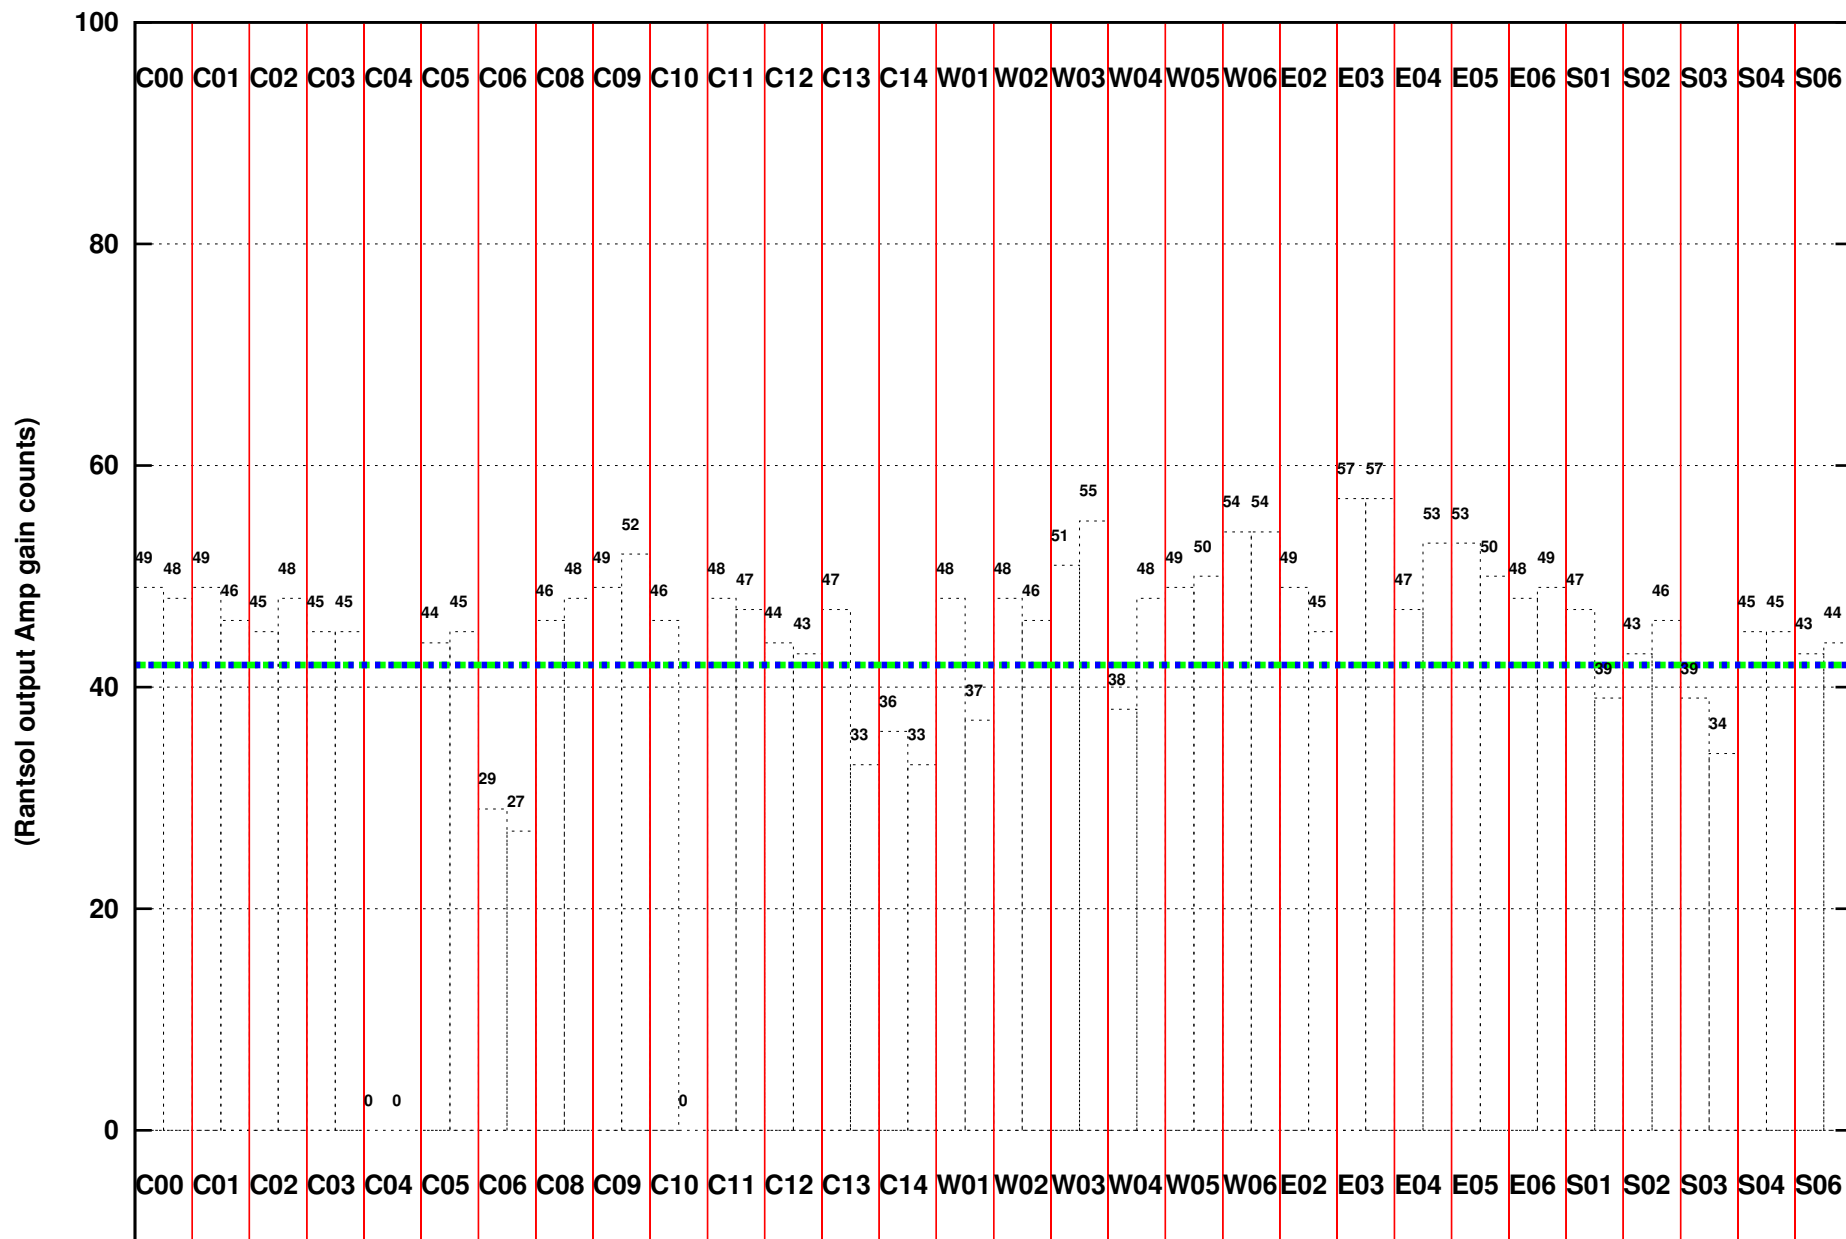

FRINGE STATUS (Rf:1409.000,1409.000 MHz., LO1:1460.000,1460.000 MHz., LO4/5:149.000,156.000 MHz.)

( File:/gsbifrddata1/09jan/43\_025\_09jan2023\_gsb.lta, scan:0, chan:128, Src:3C147, Date:09Jan2023 20:09:20)