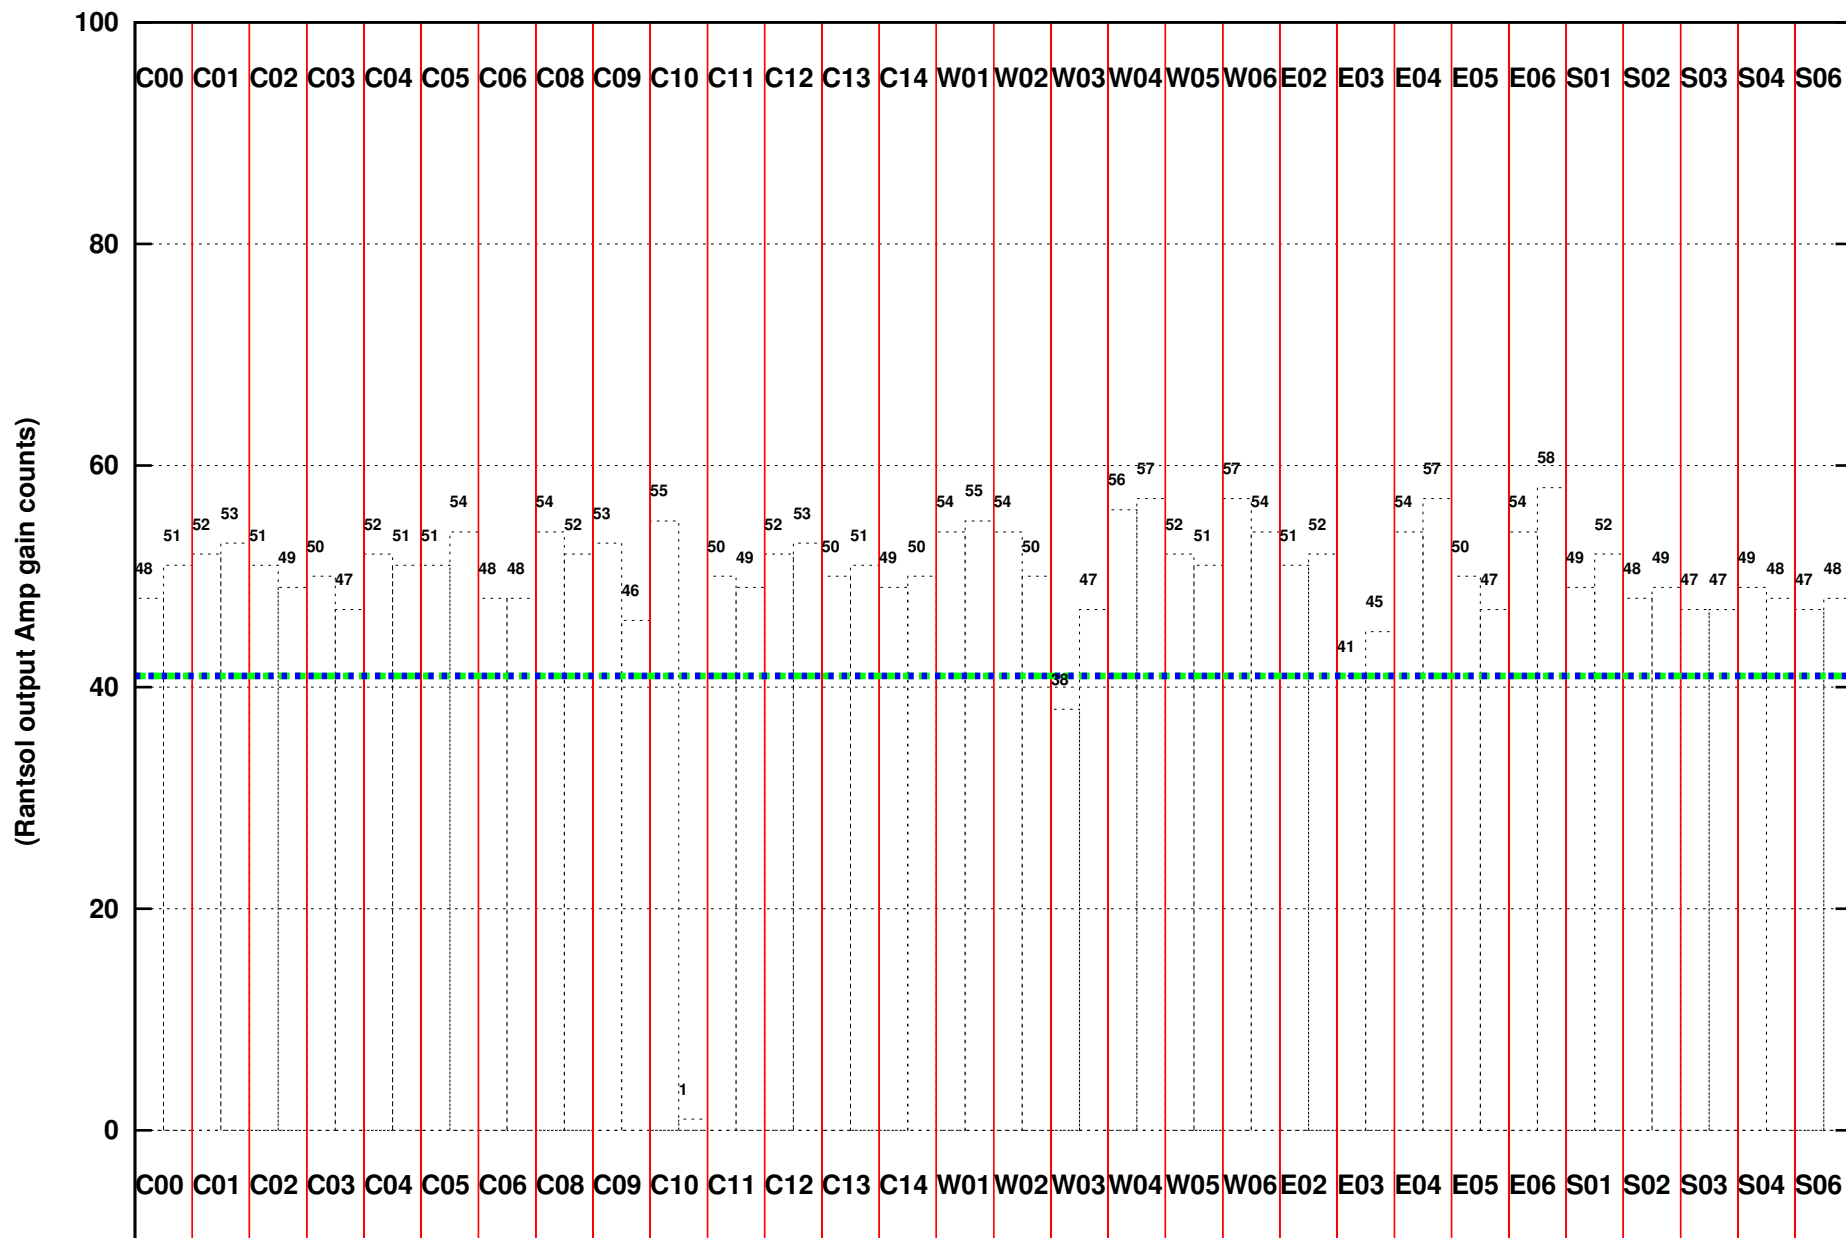

FRINGE STATUS (Rf:591.000,591.000 MHz., LO1:540.000,540.000 MHz., LO4/5:149.000,156.000 MHz.)

( File:/gsbifrddata1/10jan/43\_090\_10jan2023\_gsb.lta, scan:0, chan:128, Src:3C286, Date:10Jan2023 01:33:46)