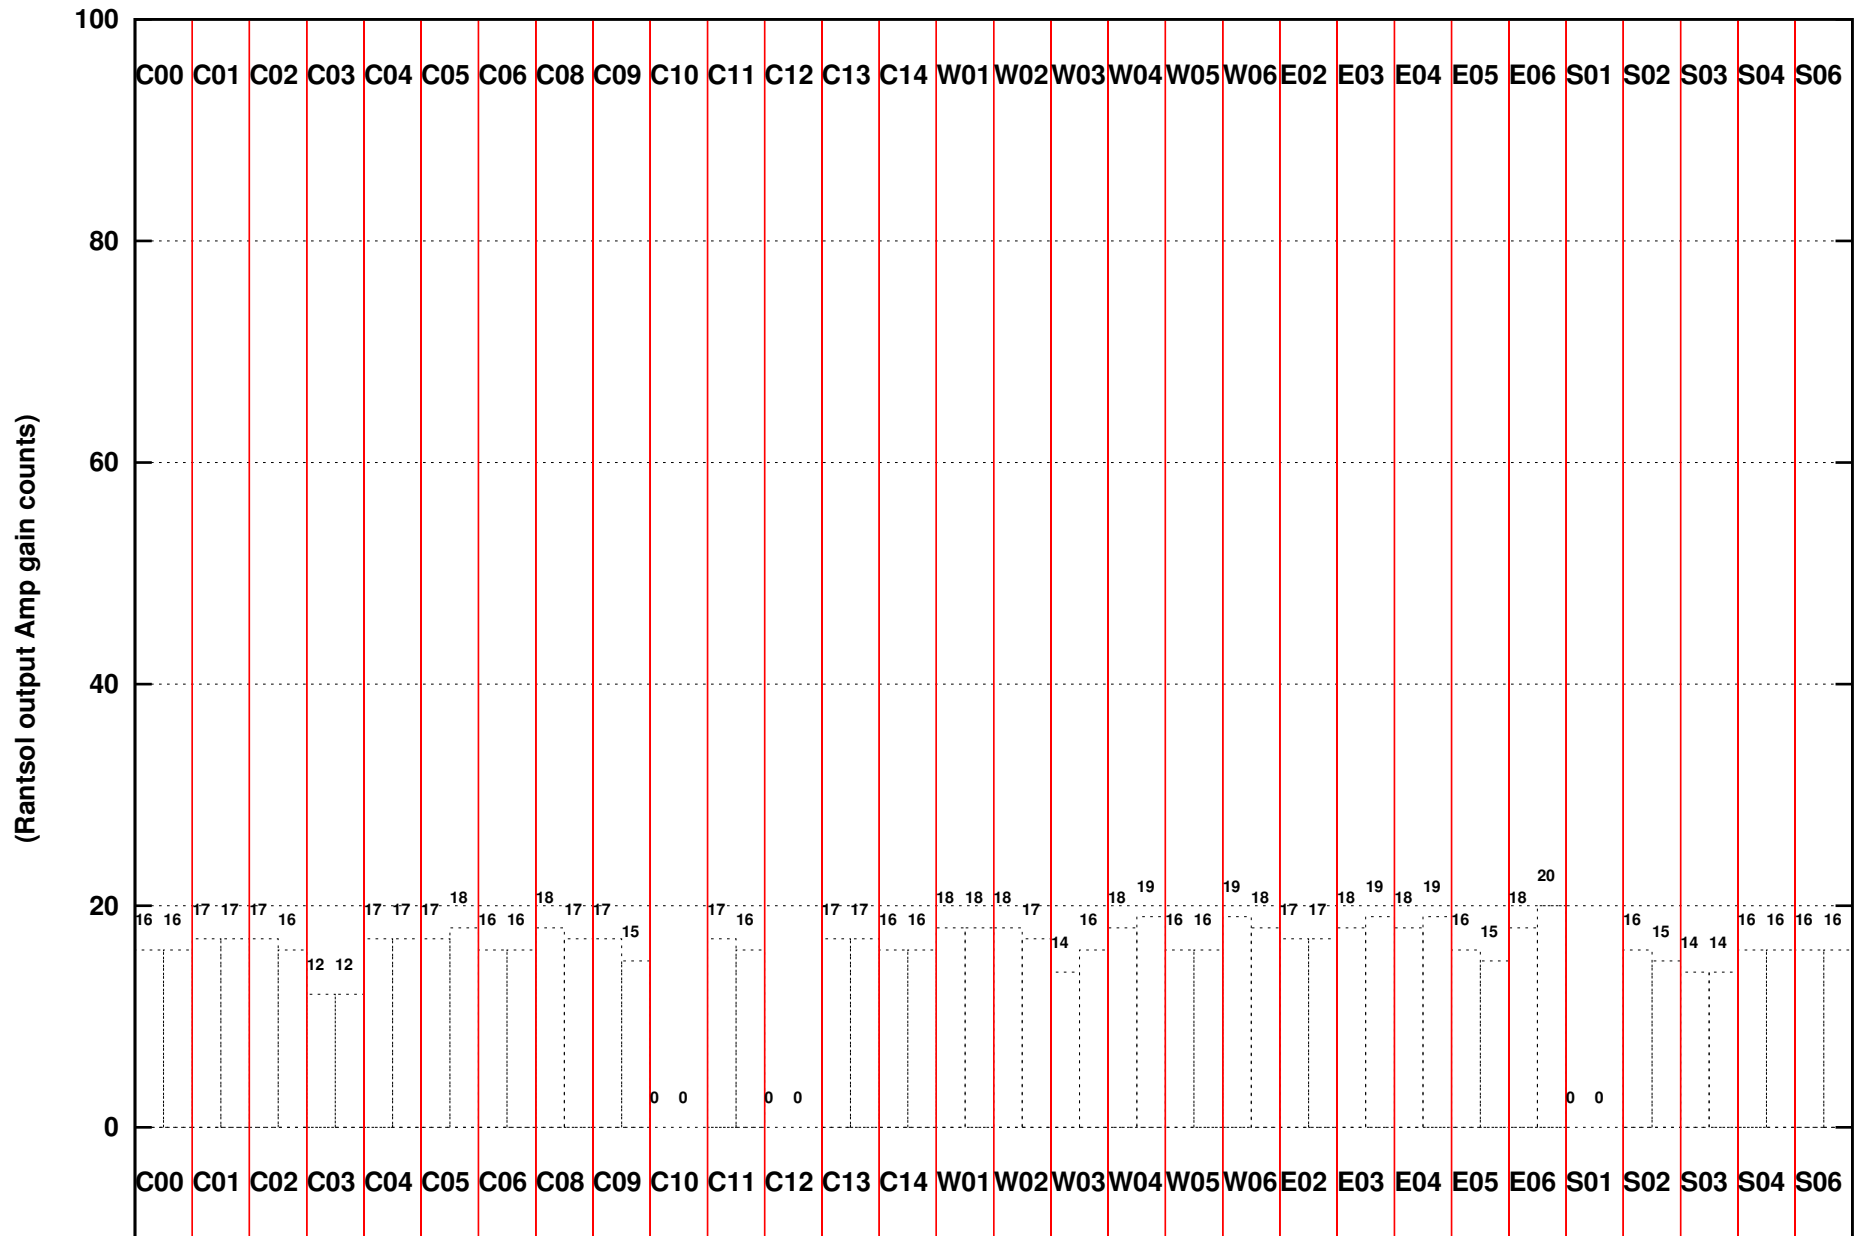

FRINGE STATUS (Rf:591.000,591.000 MHz., LO1:540.000,540.000 MHz., LO4/5:149.000,156.000 MHz.)

(File:/gsbifrddata/13jan/43_007_13jan2023_gsb.lta.1, scan:0, chan:128, Src:2355+498, Date:13Jan2023 12:20:07)