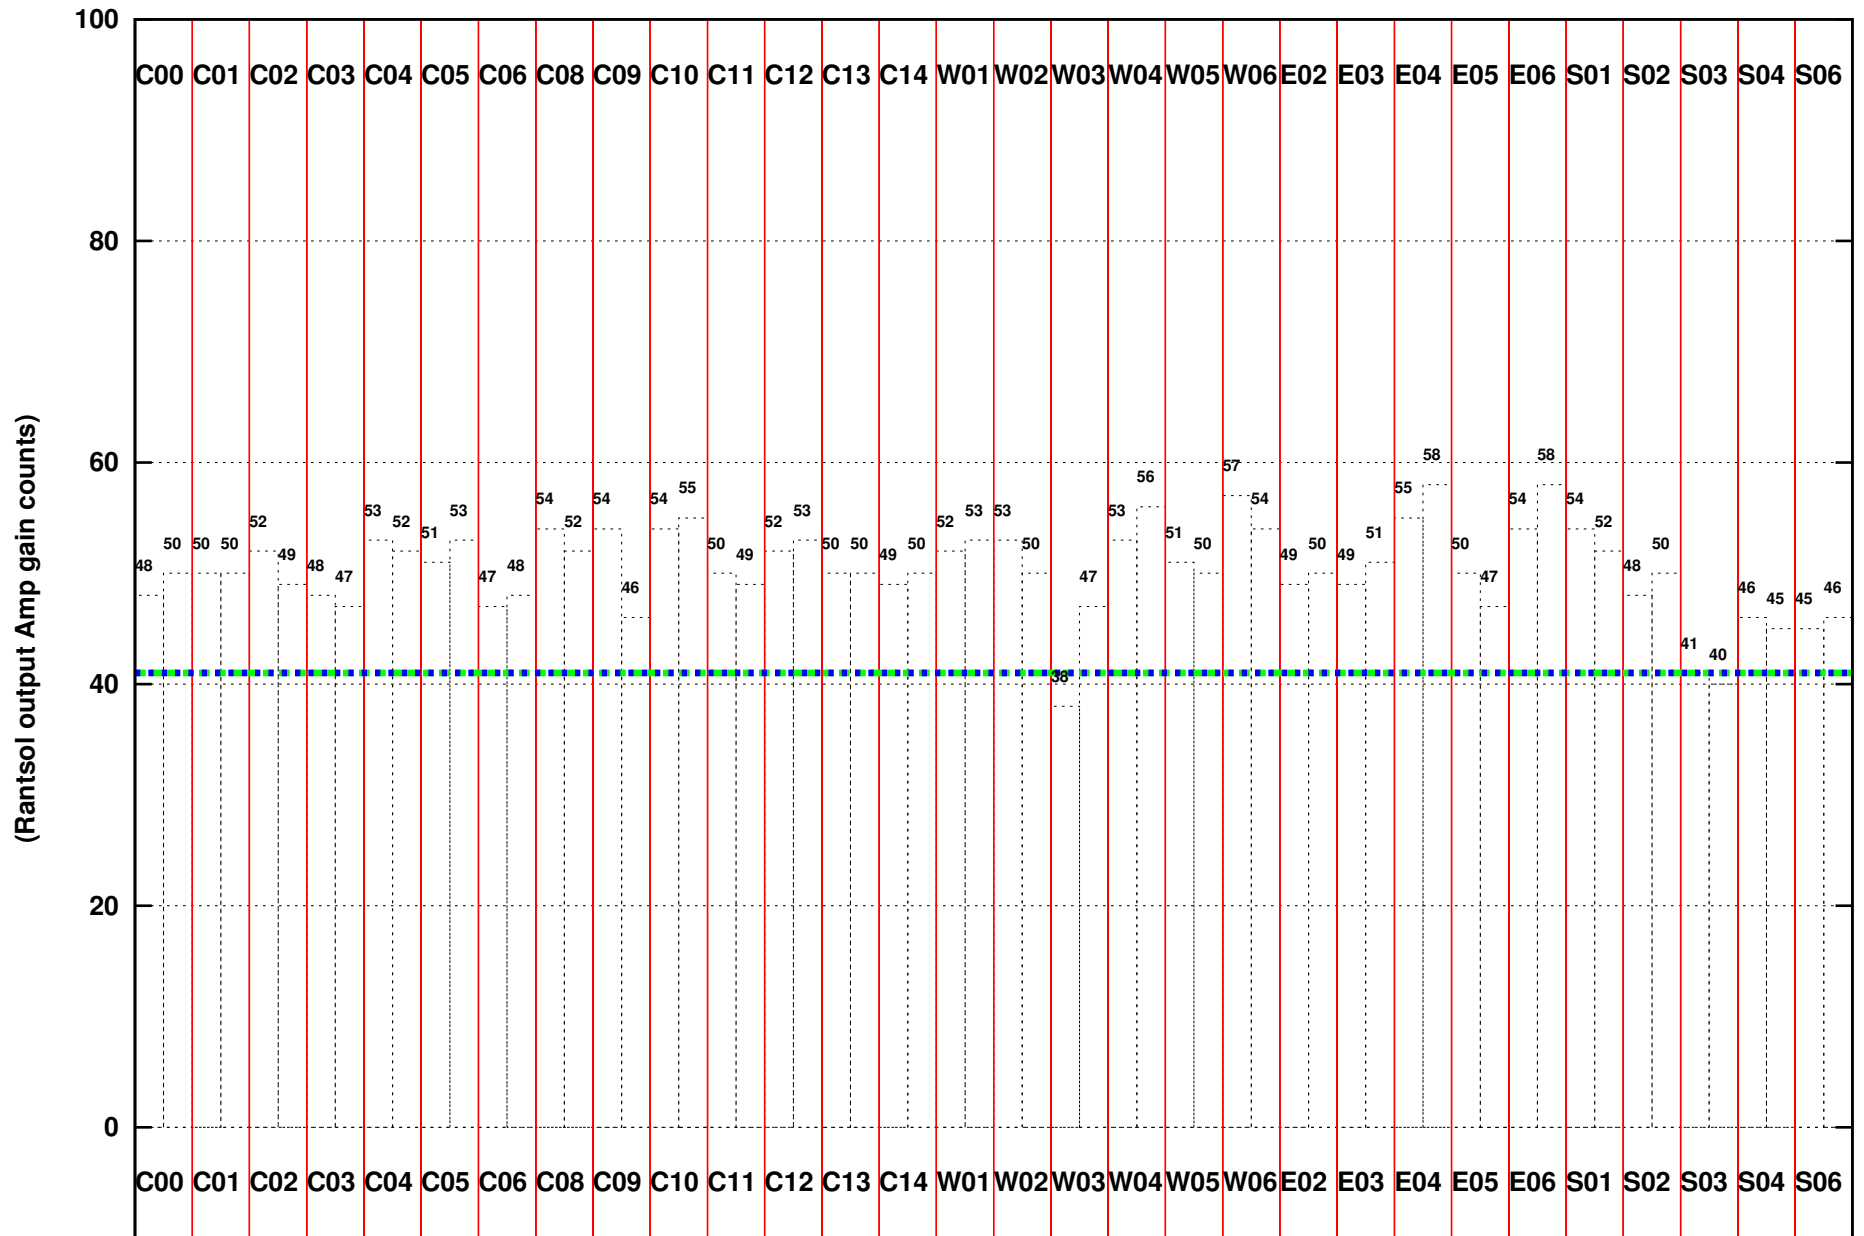

FRINGE STATUS (Rf:591.000,591.000 MHz., LO1:540.000,540.000 MHz., LO4/5:149.000,156.000 MHz.)

(File:/gsbifrdta/15jan/43_064_15jan2023_gsb.lta, scan:0, chan:128, Src:3C286, Date:15Jan2023 01:19:53)