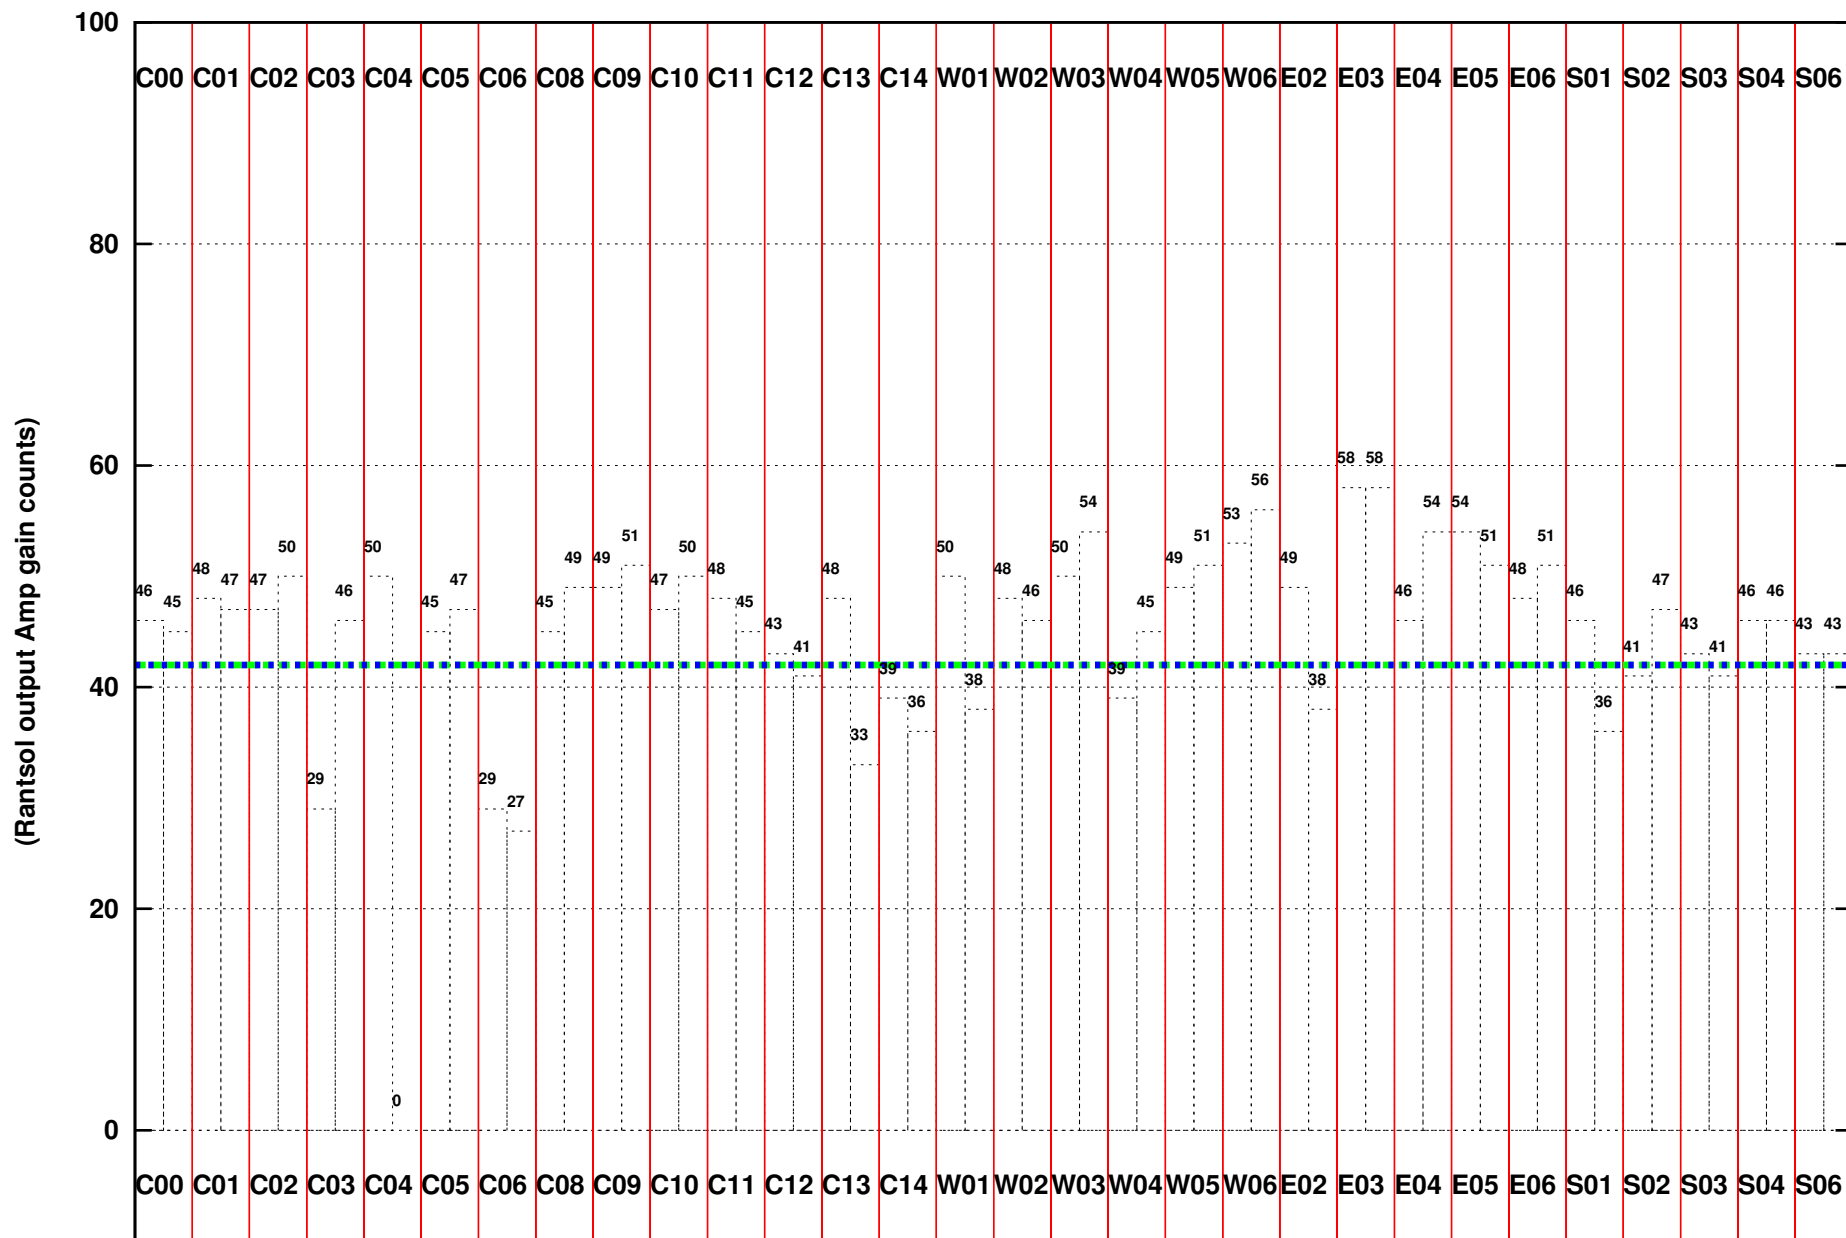

FRINGE STATUS (Rf:1409.000,1409.000 MHz., LO1:1460.000,1460.000 MHz., LO4/5:149.000,156.000 MHz.)

(File:/gsbifrdta1/17jan/43_052_17jan2023_gsb.lta, scan:0, chan:128, Src:3C48, Date:17Jan2023 17:16:19)