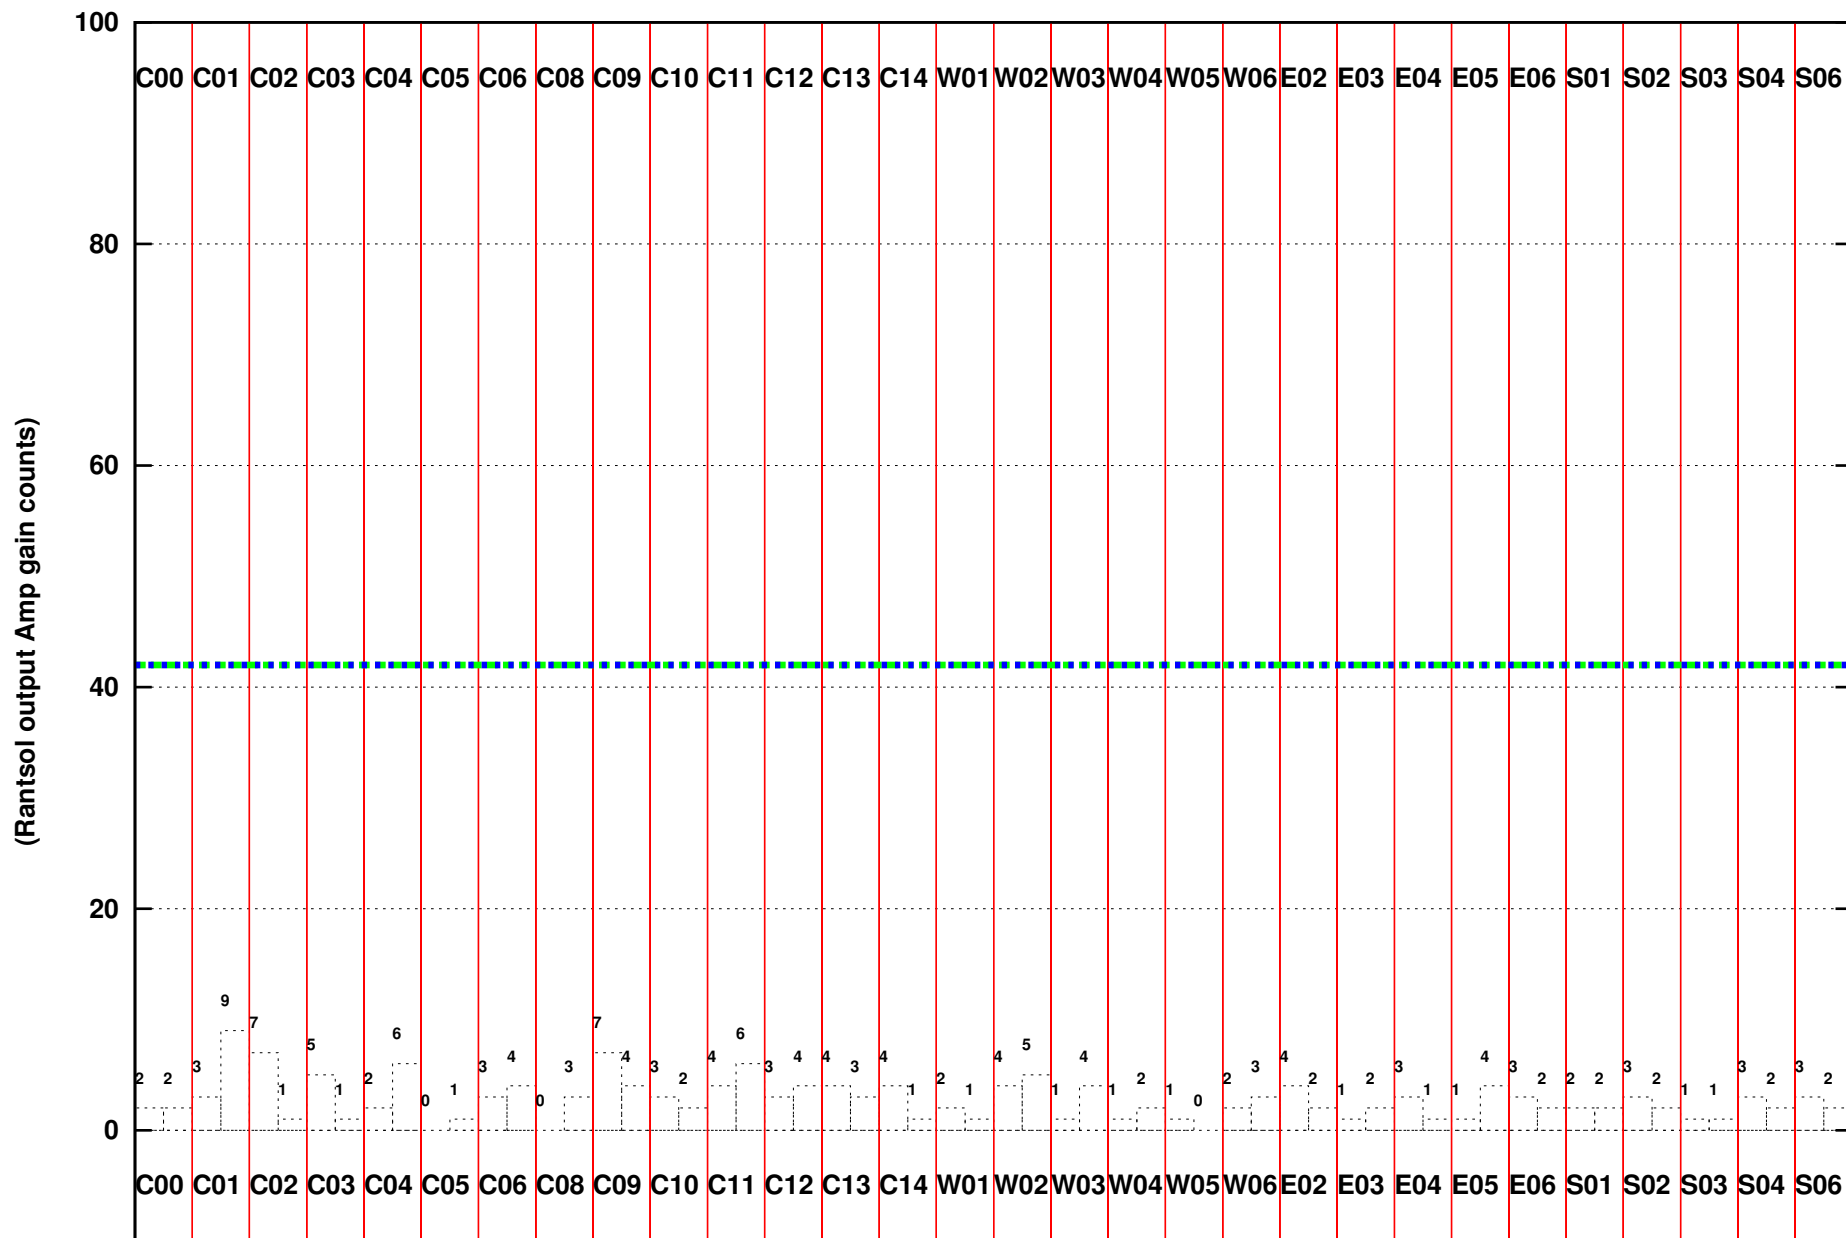

FRINGE STATUS (Rf:1297.000,1297.000 MHz., LO1:1235.000,1235.000 MHz., LO4/5:138.000,167.000 MHz.)

( File:/gsbifrddata/15aug/26\_002\_15aug2014.lta, scan:0, chan:80, Src:3C147, Date:15Aug2014 06:14:43)