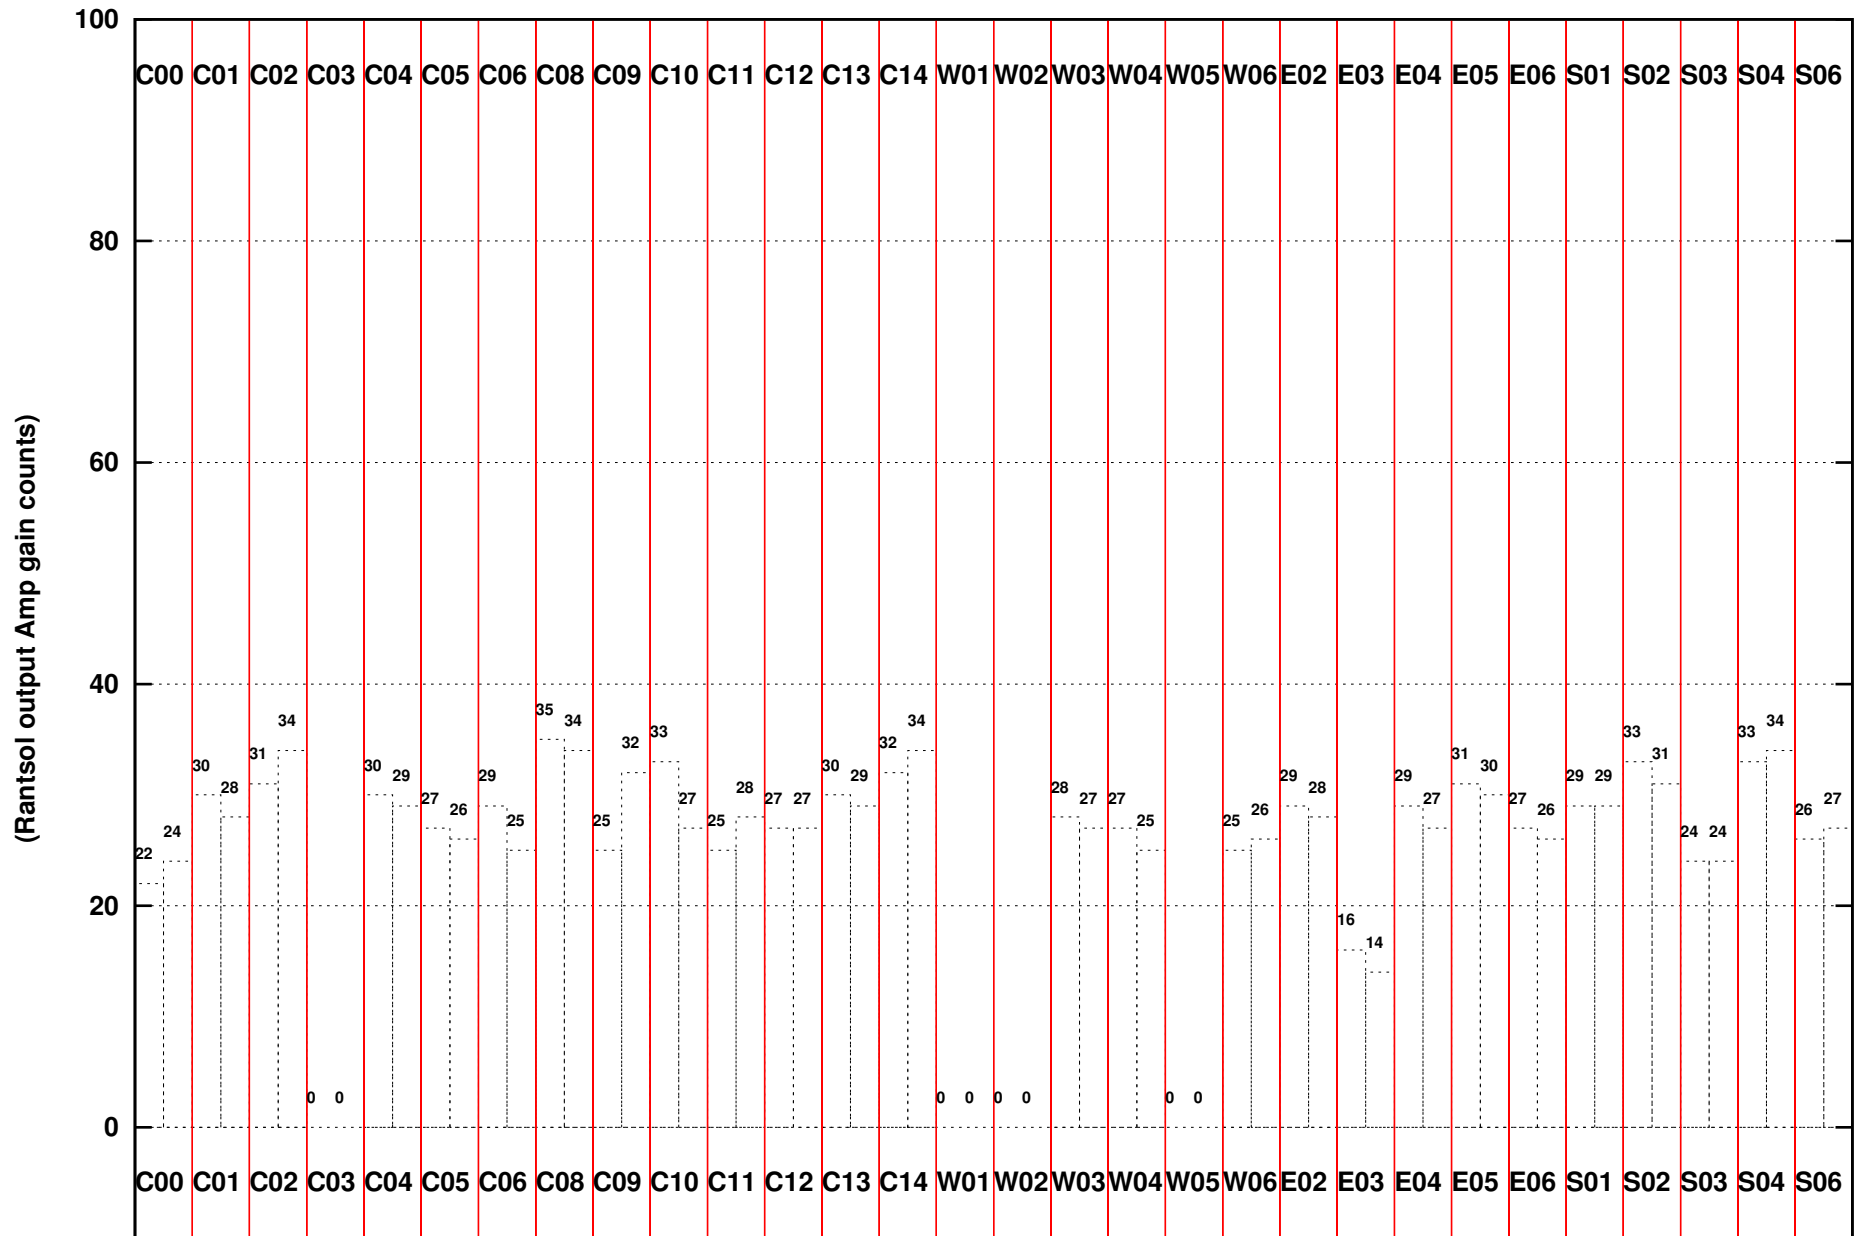

FRINGE STATUS (Rf:306.000,306.000 MHz., LO1:255.000,255.000 MHz., LO4/5:149.000,156.000 MHz.)

(File:/gsbifrddata/23aug/26_038_23aug2014.lta, scan:0, chan:80, Src:0837-198, Date:23Aug2014 09:24:07)