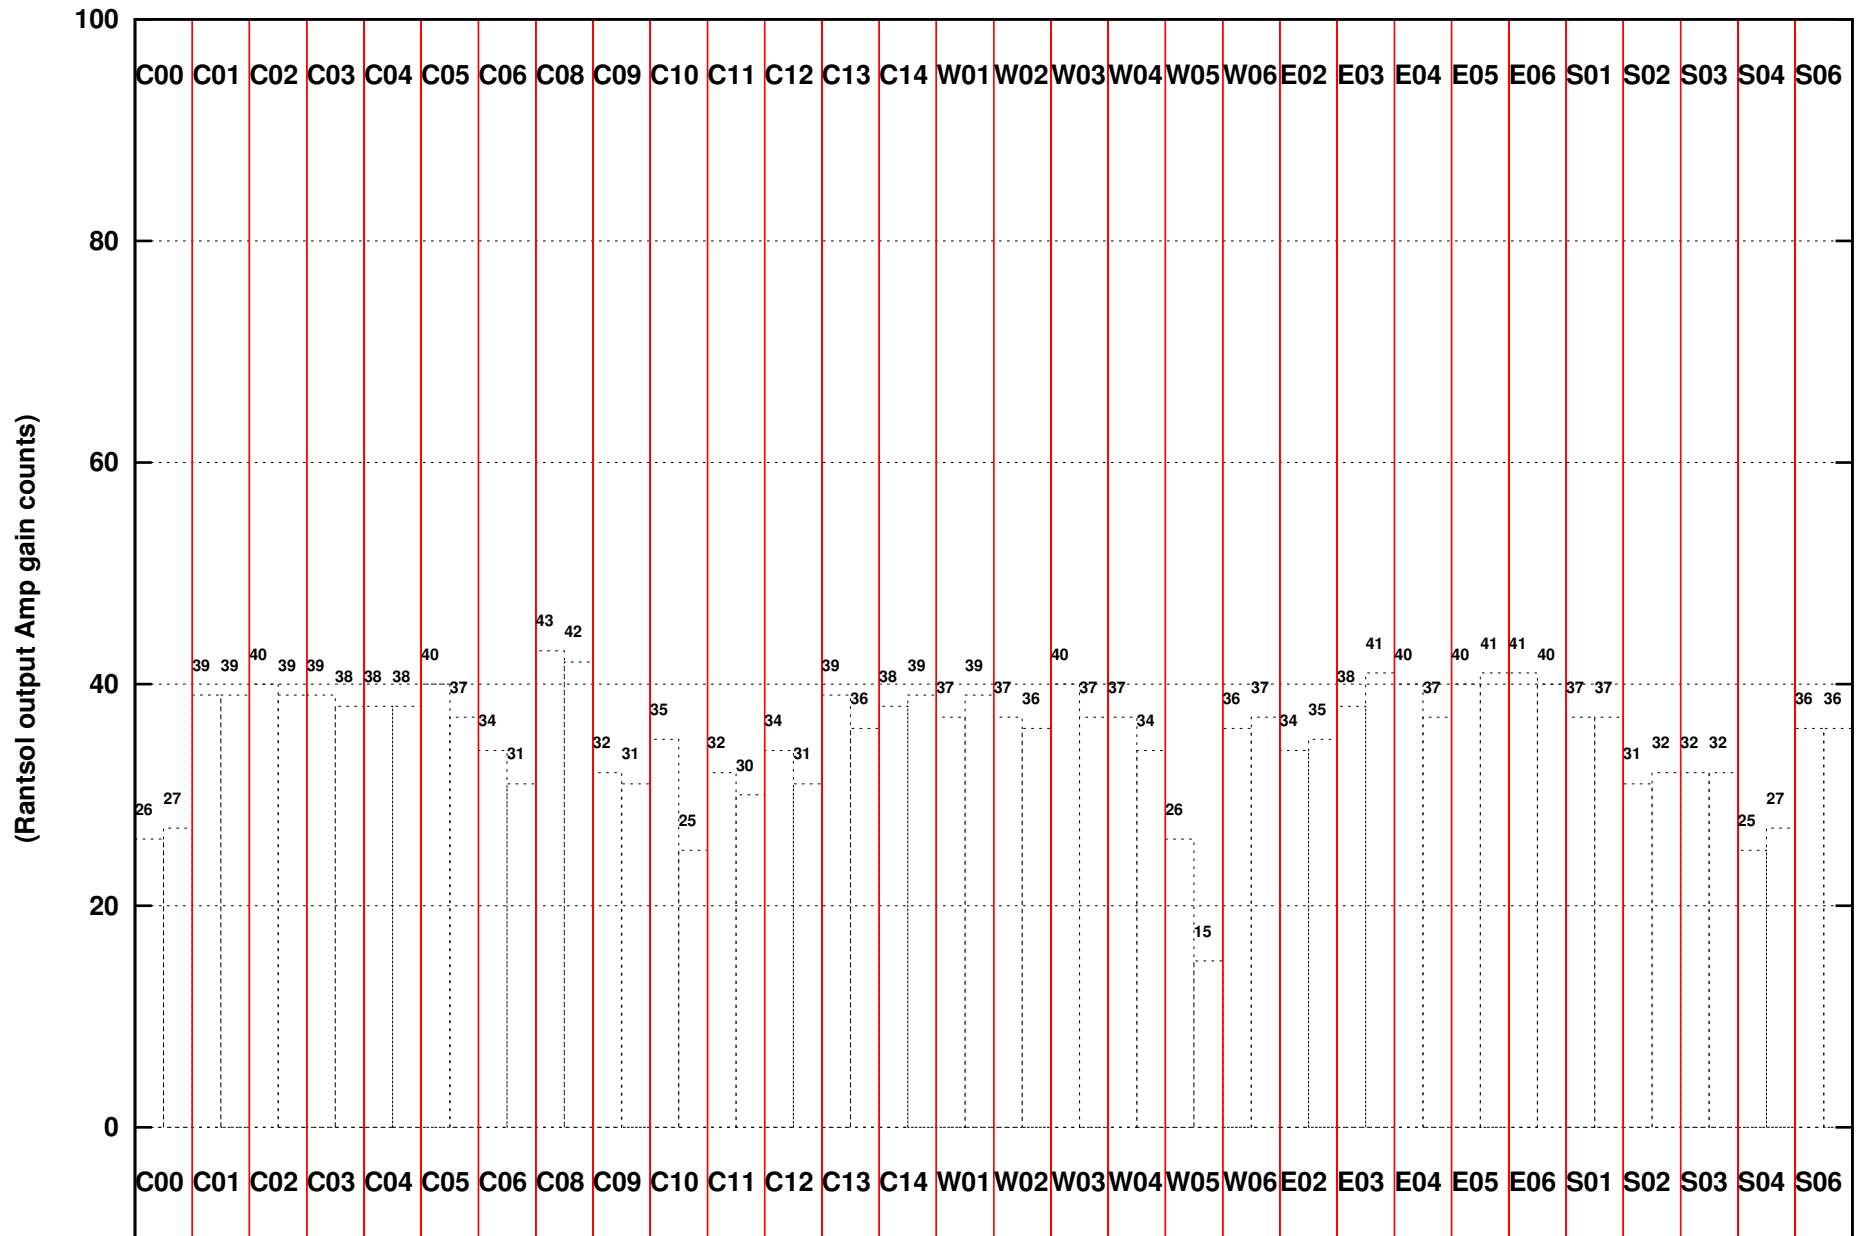

FRINGE STATUS (Rf:306.000,306.000 MHz., LO1:255.000,255.000 MHz., LO4/5:149.000,156.000 MHz.)

(File:/gsbifrddata/01sep/26_038_01sep2014.Ita, scan:0, chan:80, Src:1830-360, Date:01Sep2014 18:19:31)