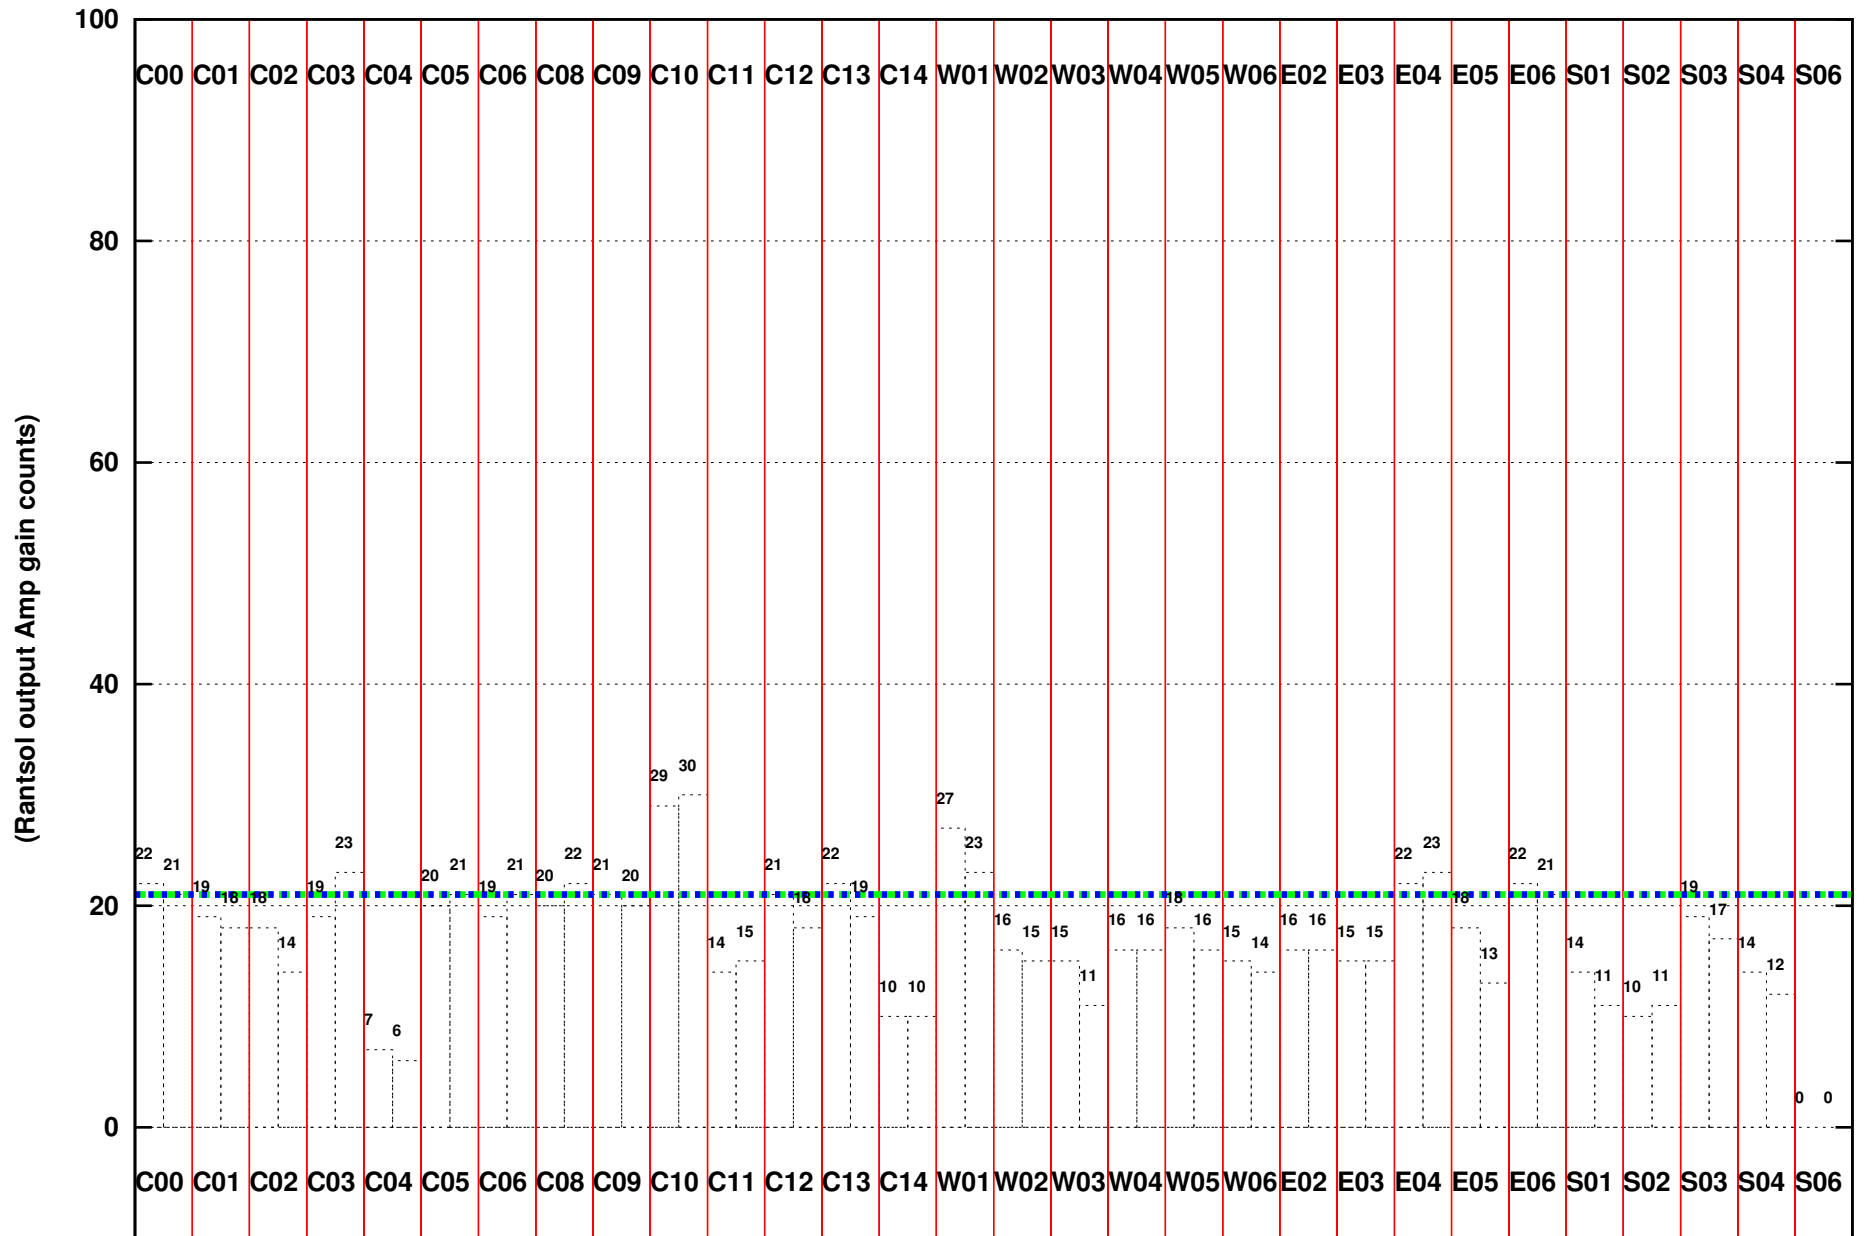

FRINGE STATUS (Rf:156.000,156.000 MHz., LO1:218.000,218.000 MHz., LO4/5:138.000,167.000 MHz.)

( File:/gsbifrddata/11sep/26\_037\_11sep2014.lta, scan:0, chan:80, Src:3C48, Date:11Sep2014 22:26:33)