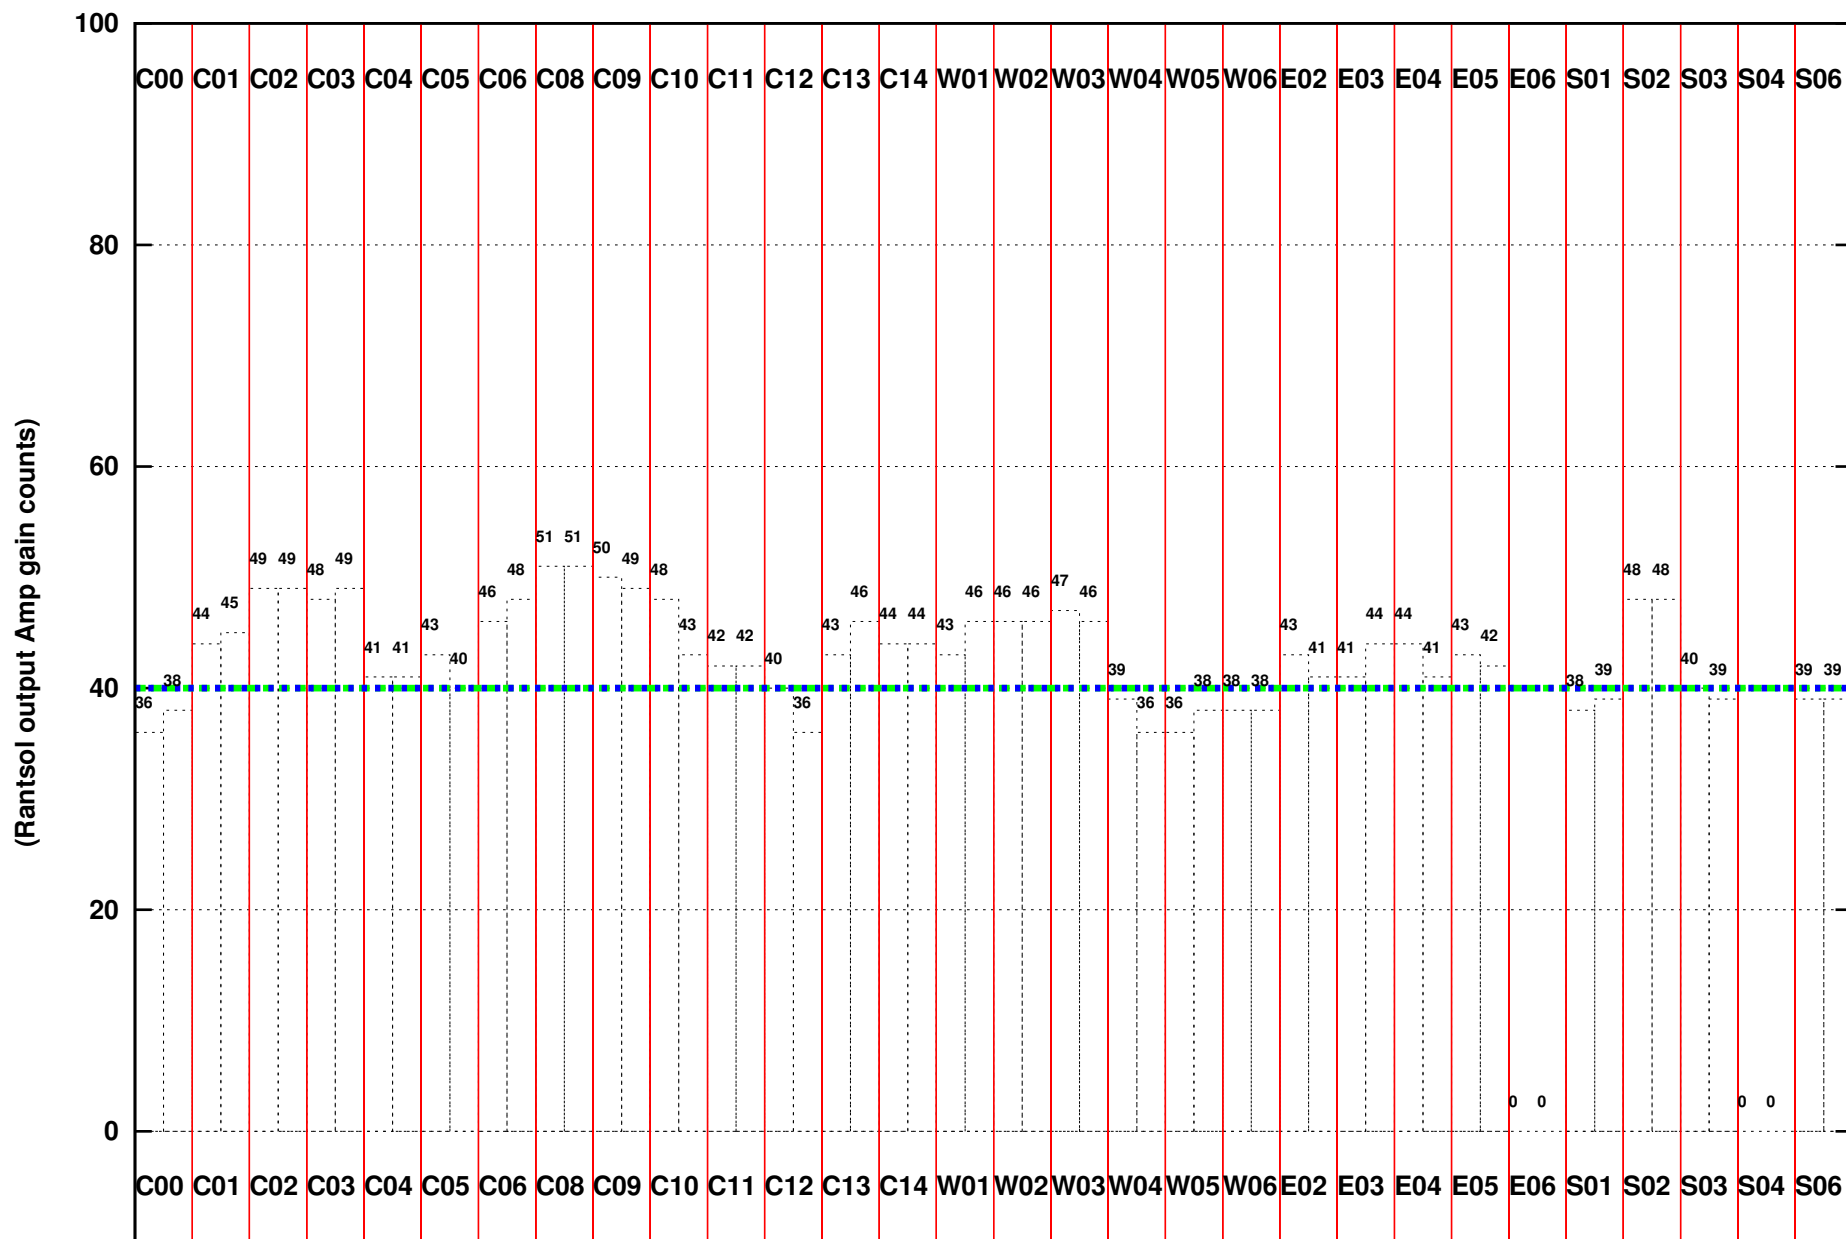

FRINGE STATUS (Rf:306.000,306.000 MHz., LO1:255.000,255.000 MHz., LO4/5:149.000,156.000 MHz.)

(File:/gsbifrddata/30oct/27_052_30oct2014.lta, scan:0, chan:80, Src:3C48, Date:30Oct2014 21:59:46)