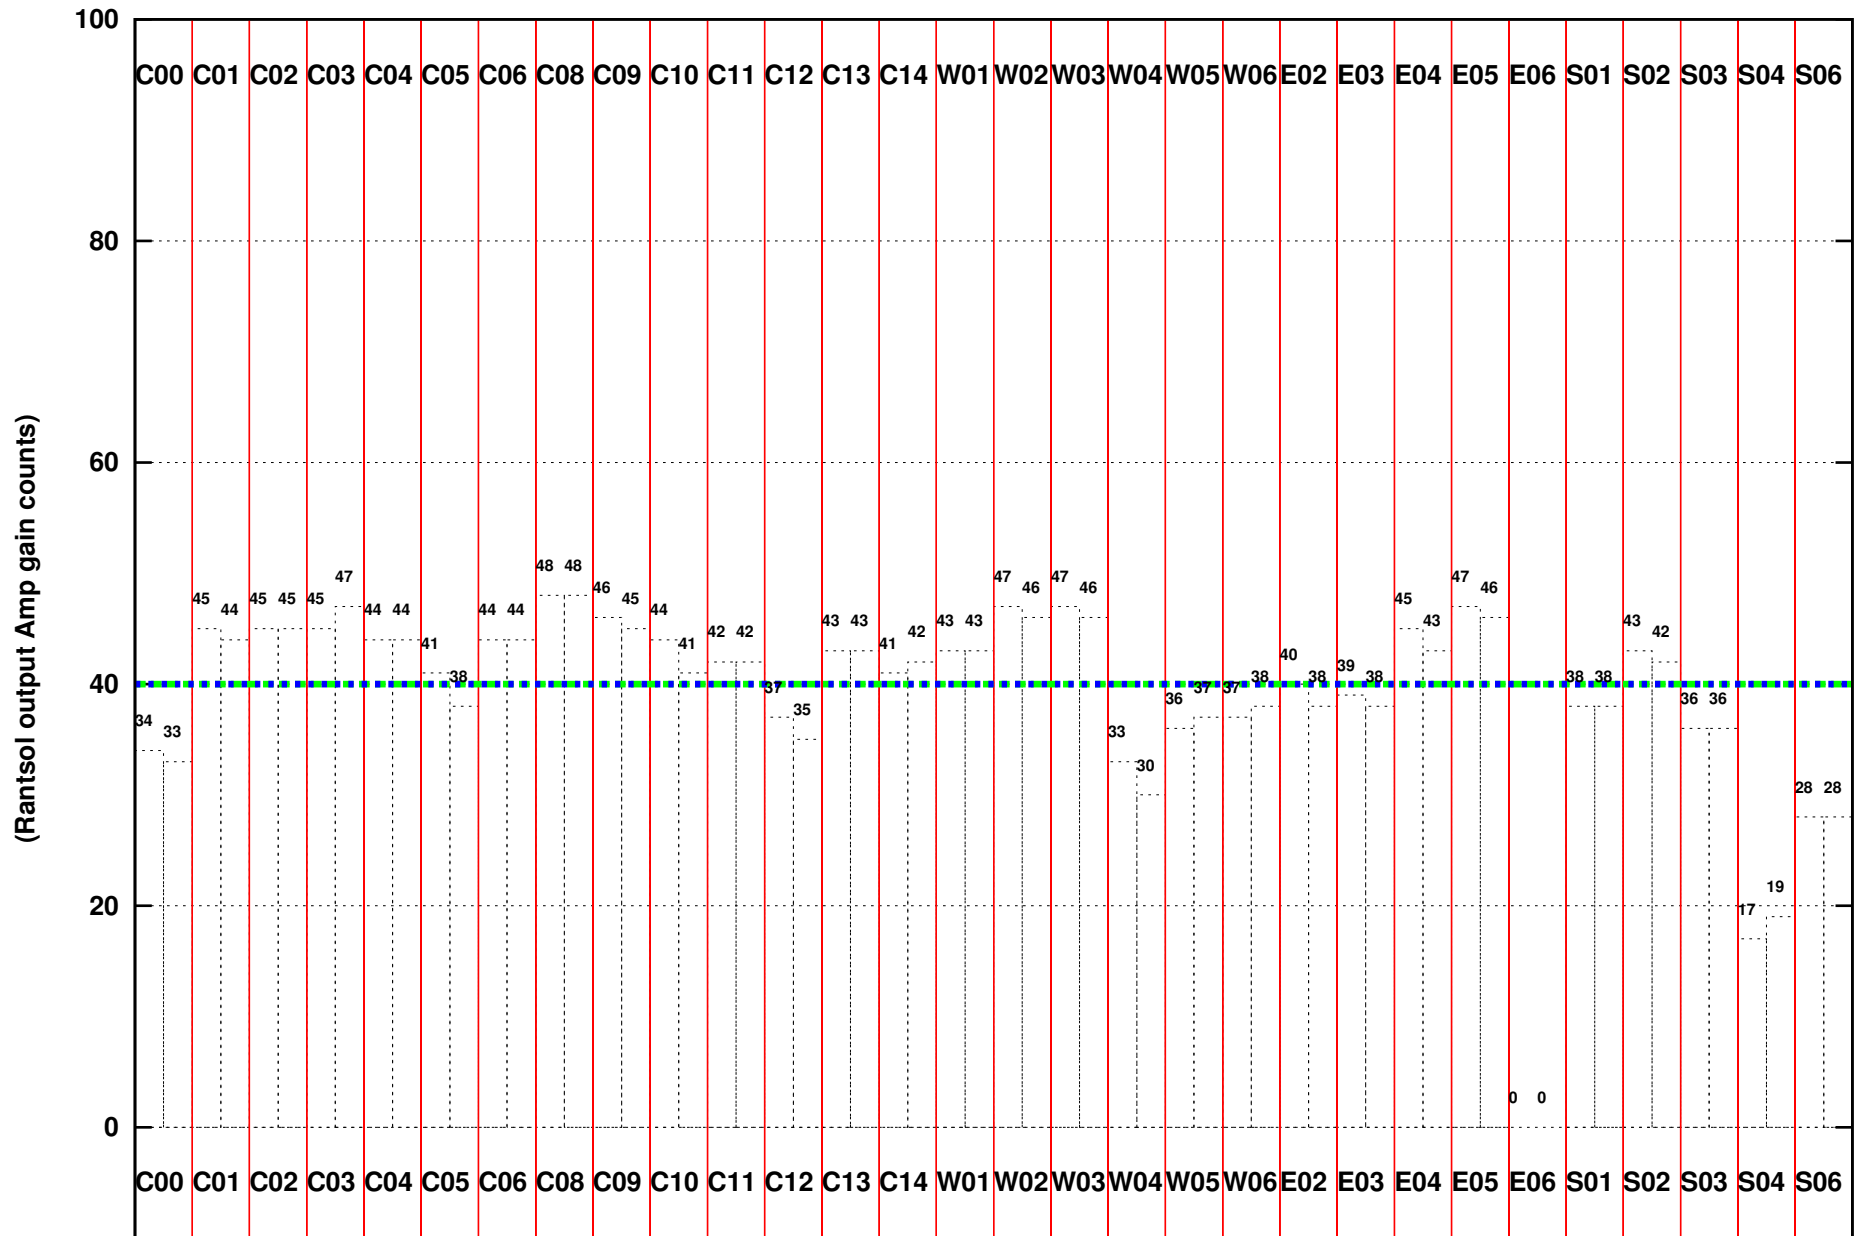

FRINGE STATUS (Rf:306.000,306.000 MHz., LO1:255.000,255.000 MHz., LO4/5:149.000,156.000 MHz.)

(File:/gsbifrddata/01nov/27_026_01nov2014.lta, scan:0, chan:80, Src:3C48, Date:01Nov2014 18:09:54)