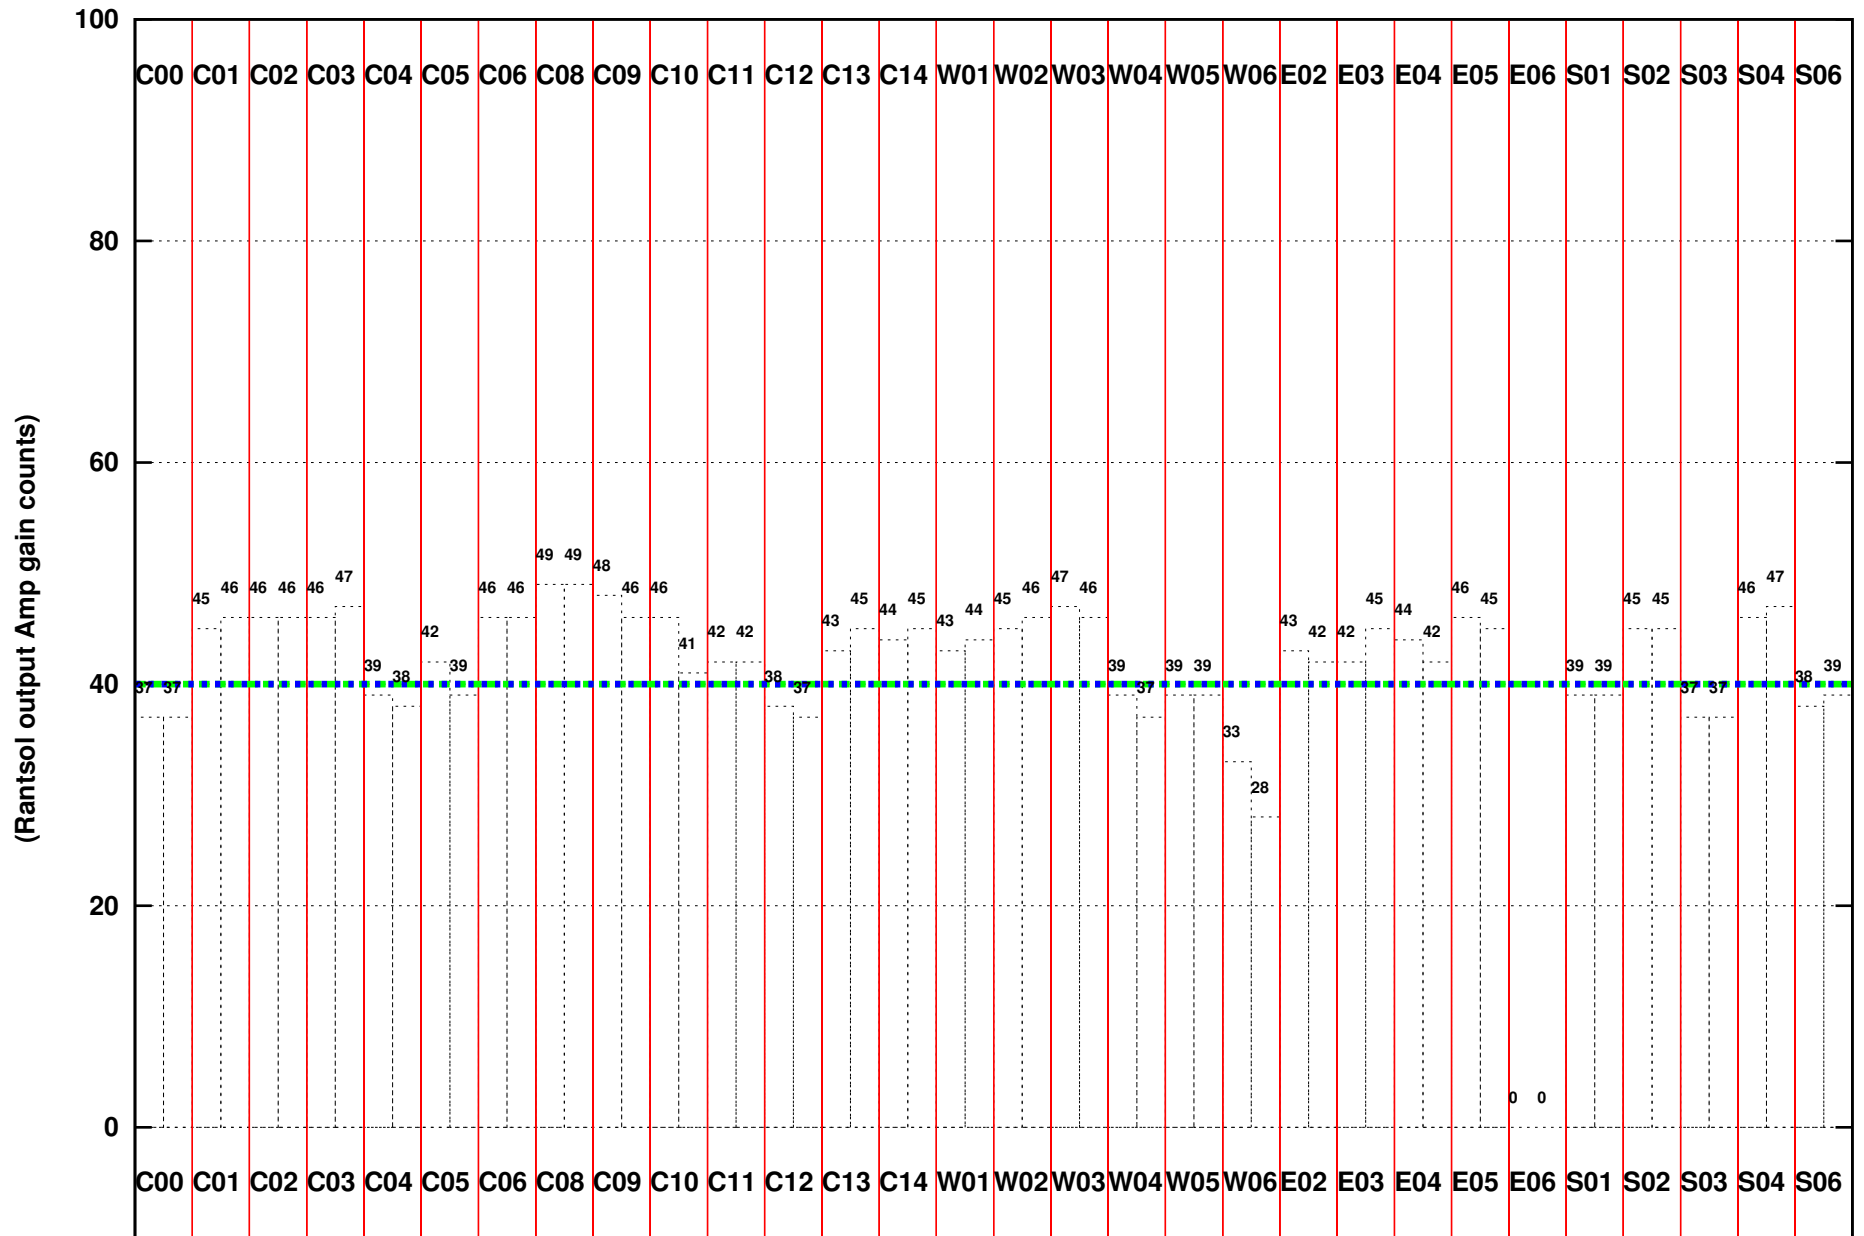

FRINGE STATUS (Rf:306.000,306.000 MHz., LO1:255.000,255.000 MHz., LO4/5:149.000,156.000 MHz.)

( File:/gsbifrddata/03nov/27\_018\_03nov2014.lta, scan:0, chan:80, Src:3C147, Date:03Nov2014 03:10:36)