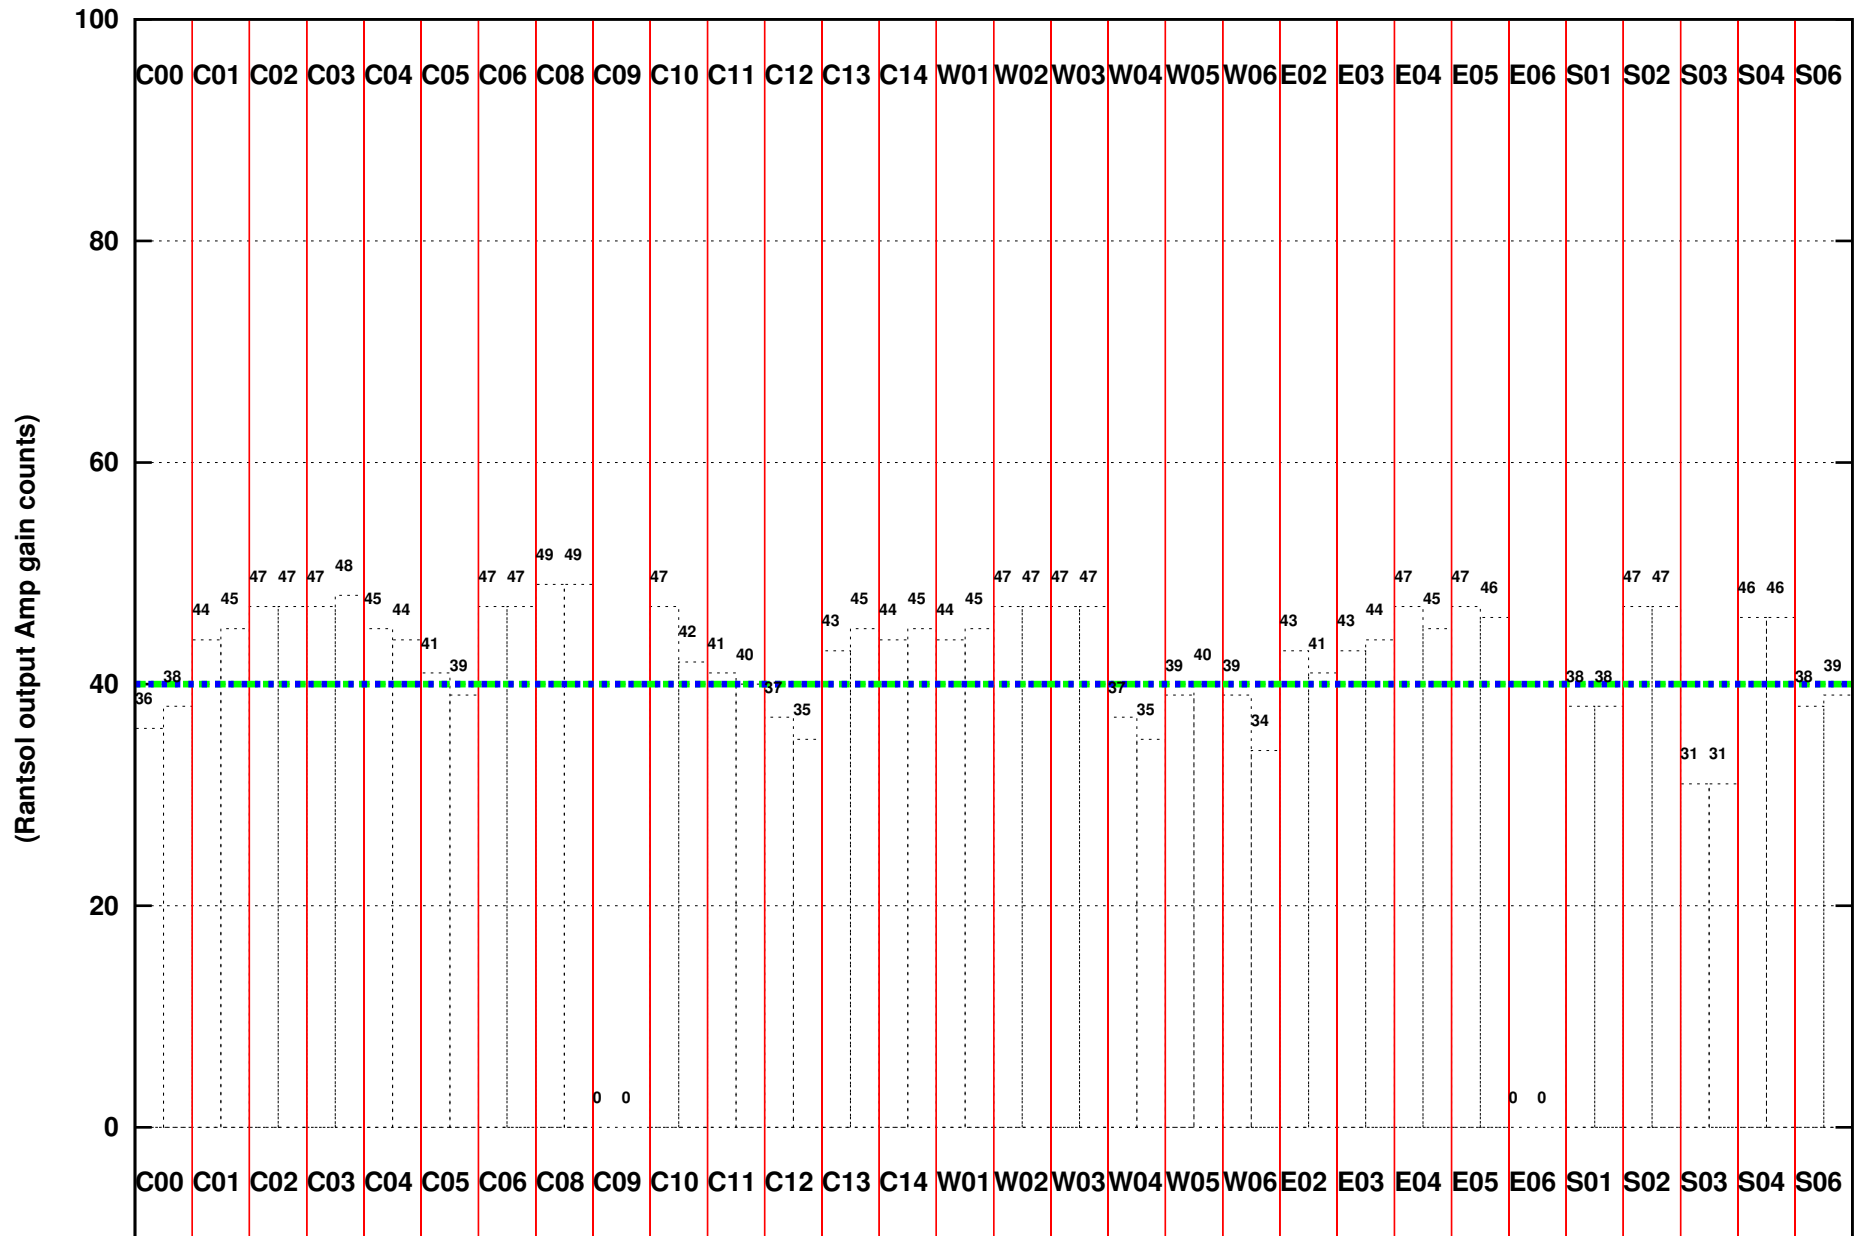

FRINGE STATUS (Rf:306.000,306.000 MHz., LO1:255.000,255.000 MHz., LO4/5:149.000,156.000 MHz.)

(File:/gsbifrddata/04nov/27_030_04nov2014.lta, scan:0, chan:80, Src:3C147, Date:04Nov2014 23:11:55)