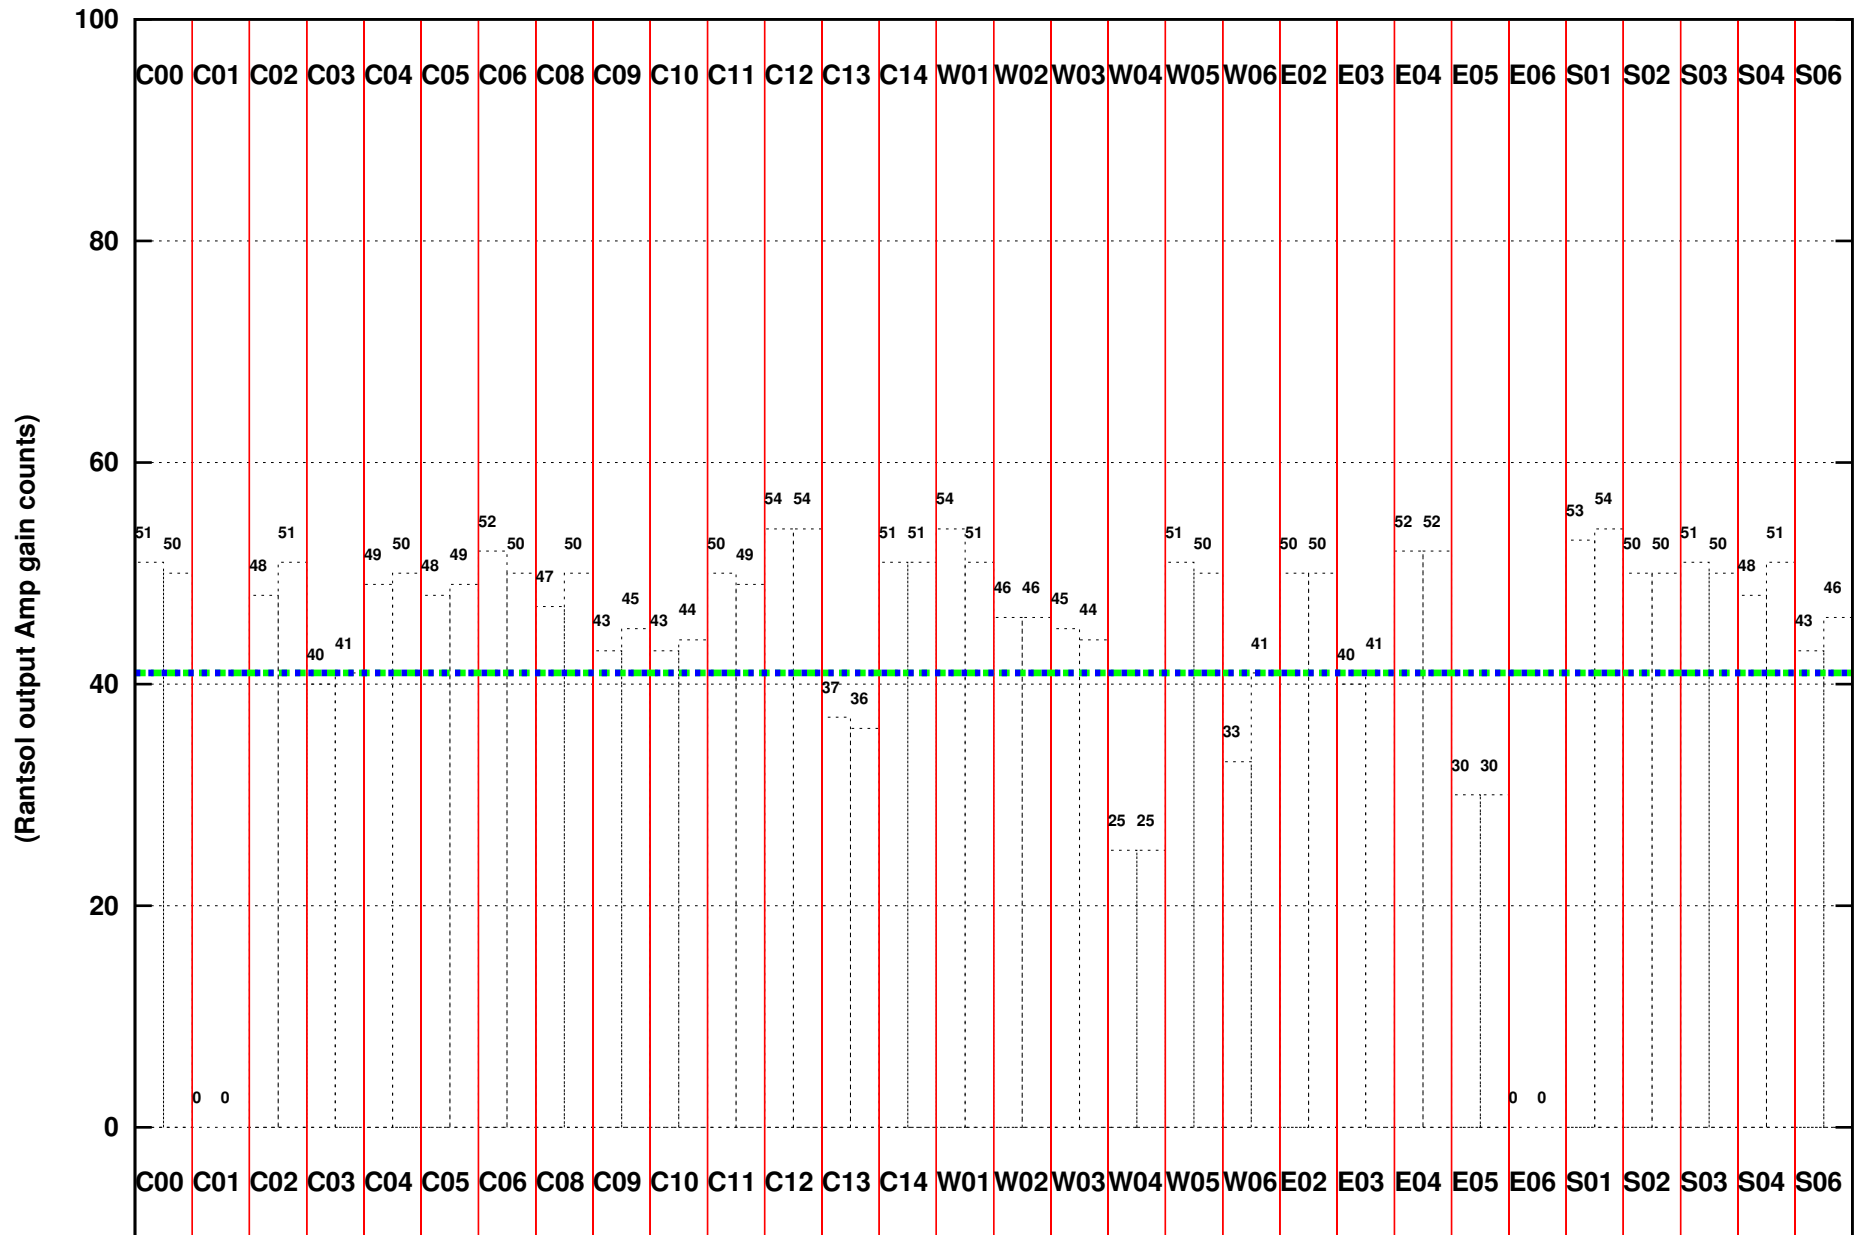

FRINGE STATUS (Rf:591.000,591.000 MHz., LO1:540.000,540.000 MHz., LO4/5:149.000,156.000 MHz.)

( File:/gsbifrddata/15nov/27\_055\_15nov2014.lta, scan:0, chan:80, Src:3C147, Date:15Nov2014 04:52:32)