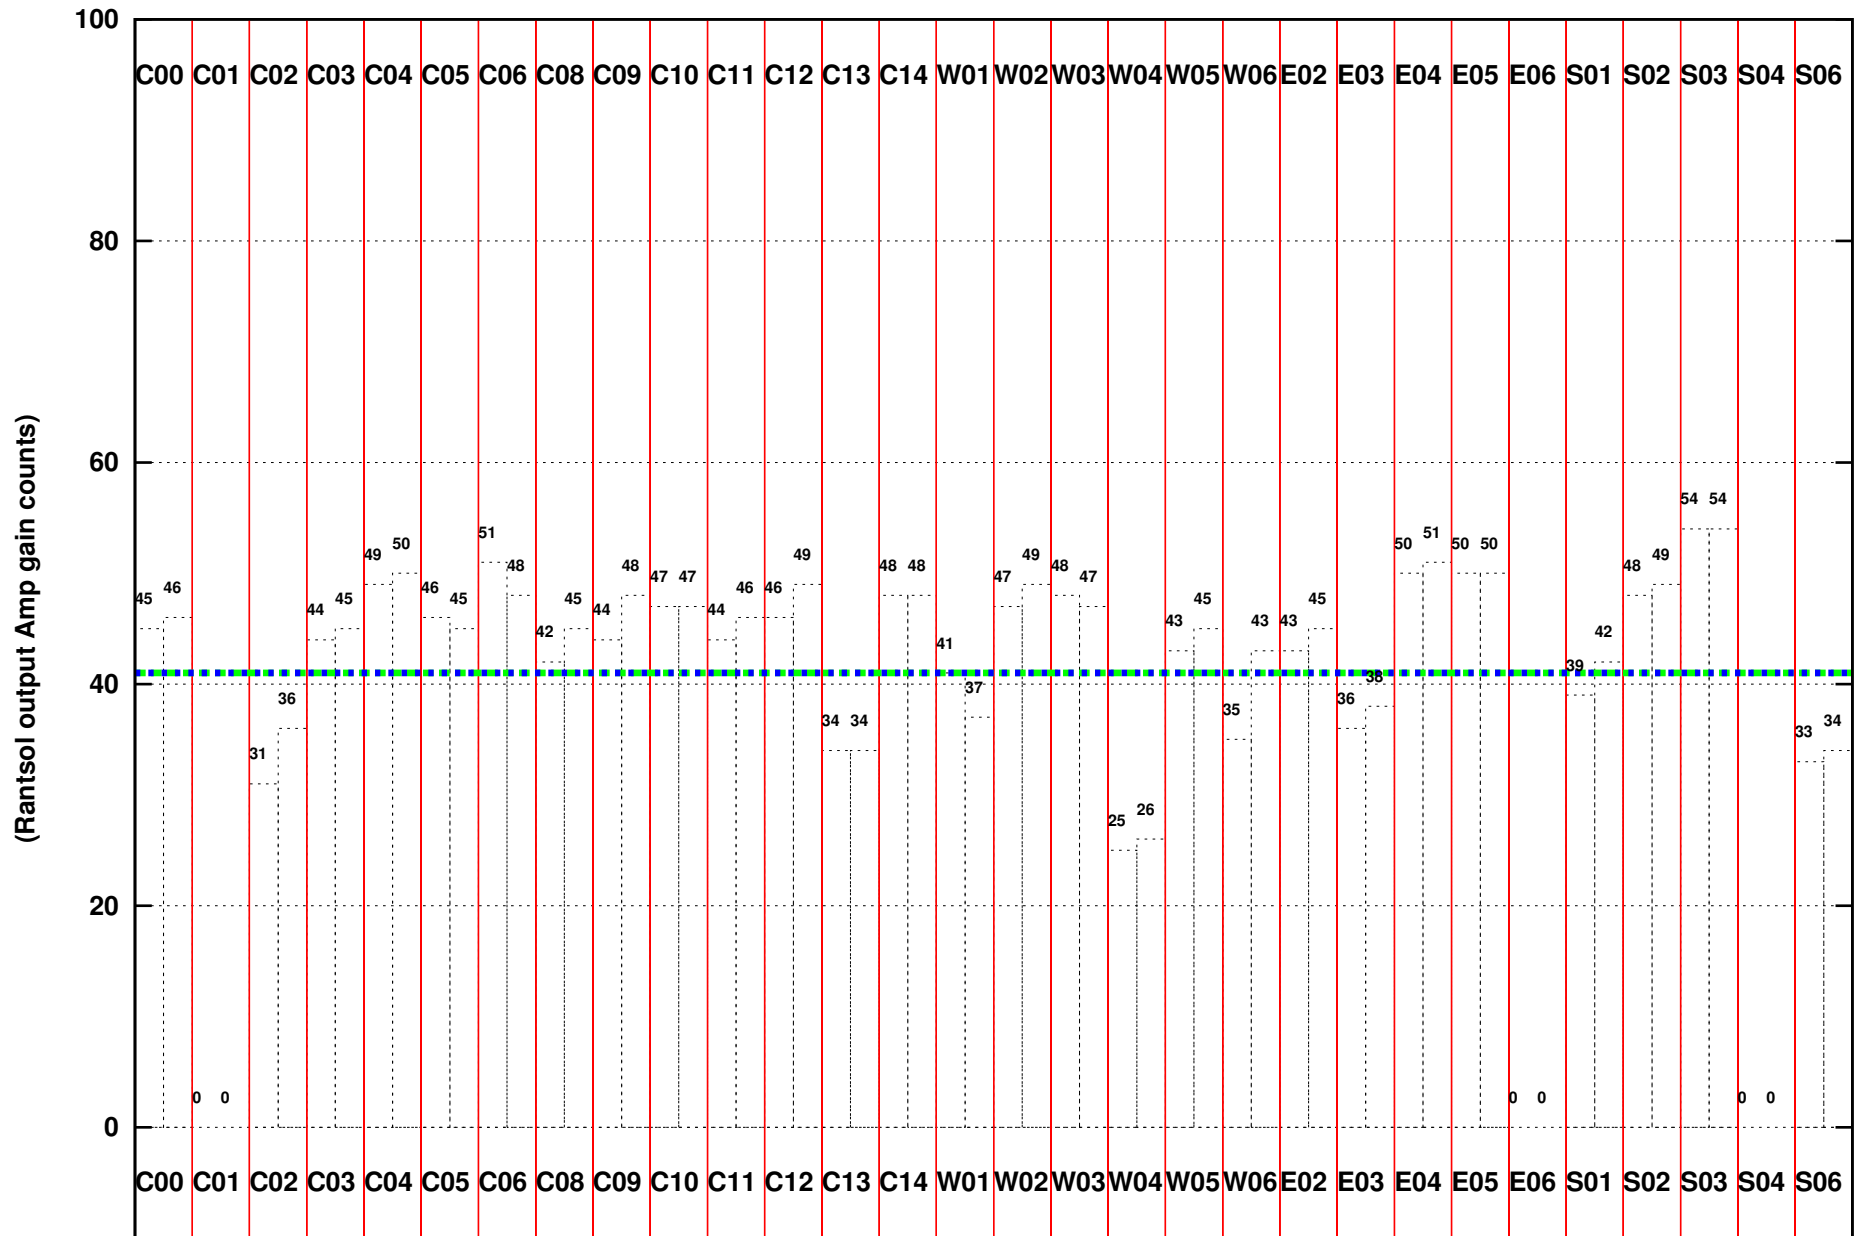

FRINGE STATUS (Rf:591.000,591.000 MHz., LO1:540.000,540.000 MHz., LO4/5:149.000,156.000 MHz.)

( File:/gsbifrdta/16nov/27\_009\_16nov2014.lta, scan:0, chan:80, Src:3C48, Date:16Nov2014 19:35:32)