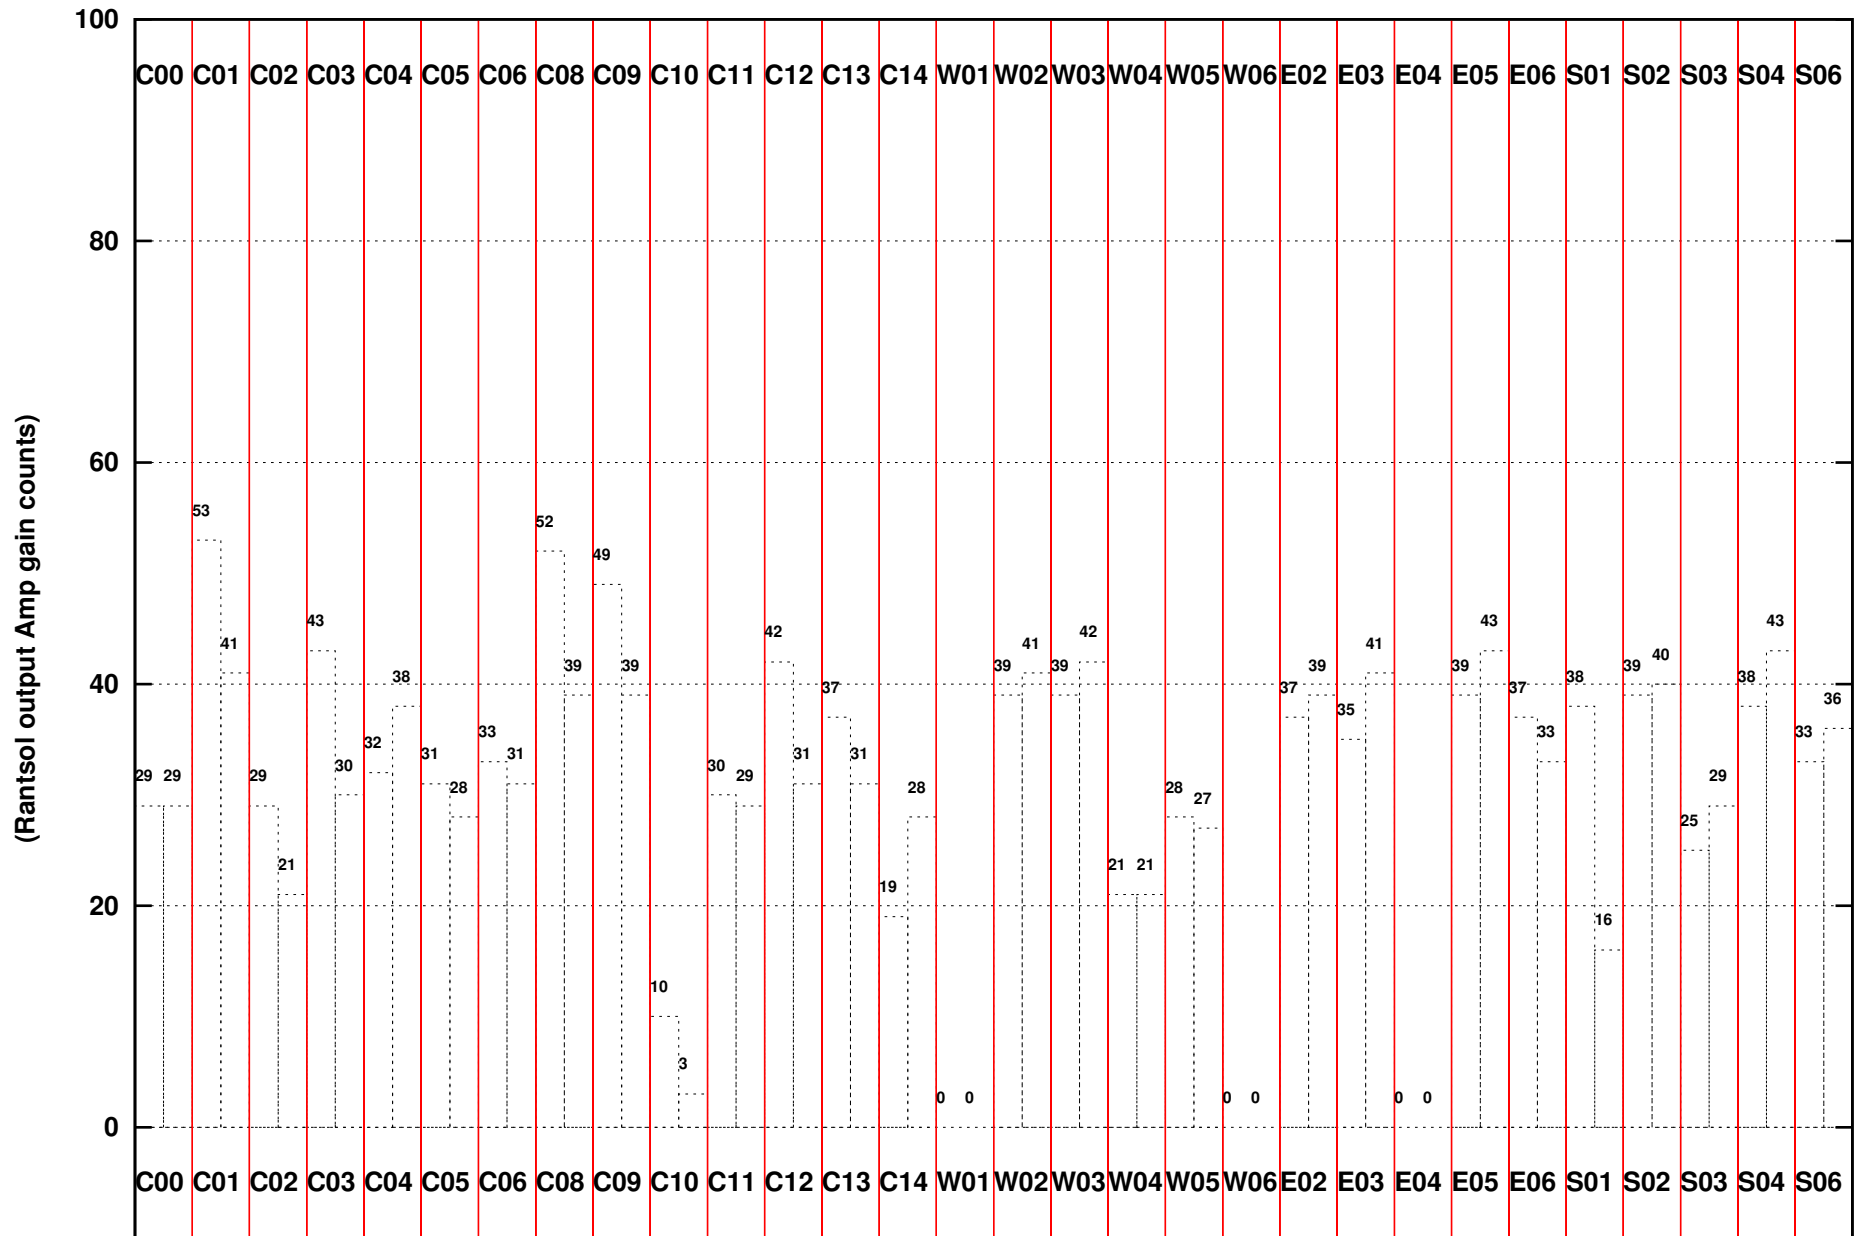

FRINGE STATUS (Rf:306.000,306.000 MHz., LO1:255.000,255.000 MHz., LO4/5:149.000,156.000 MHz.)

(File:/gsbifrddata/13dec/27_043_13dec2014_2s.lta, scan:0, chan:80, Src:1830-360, Date:13Dec2014 12:12:35)