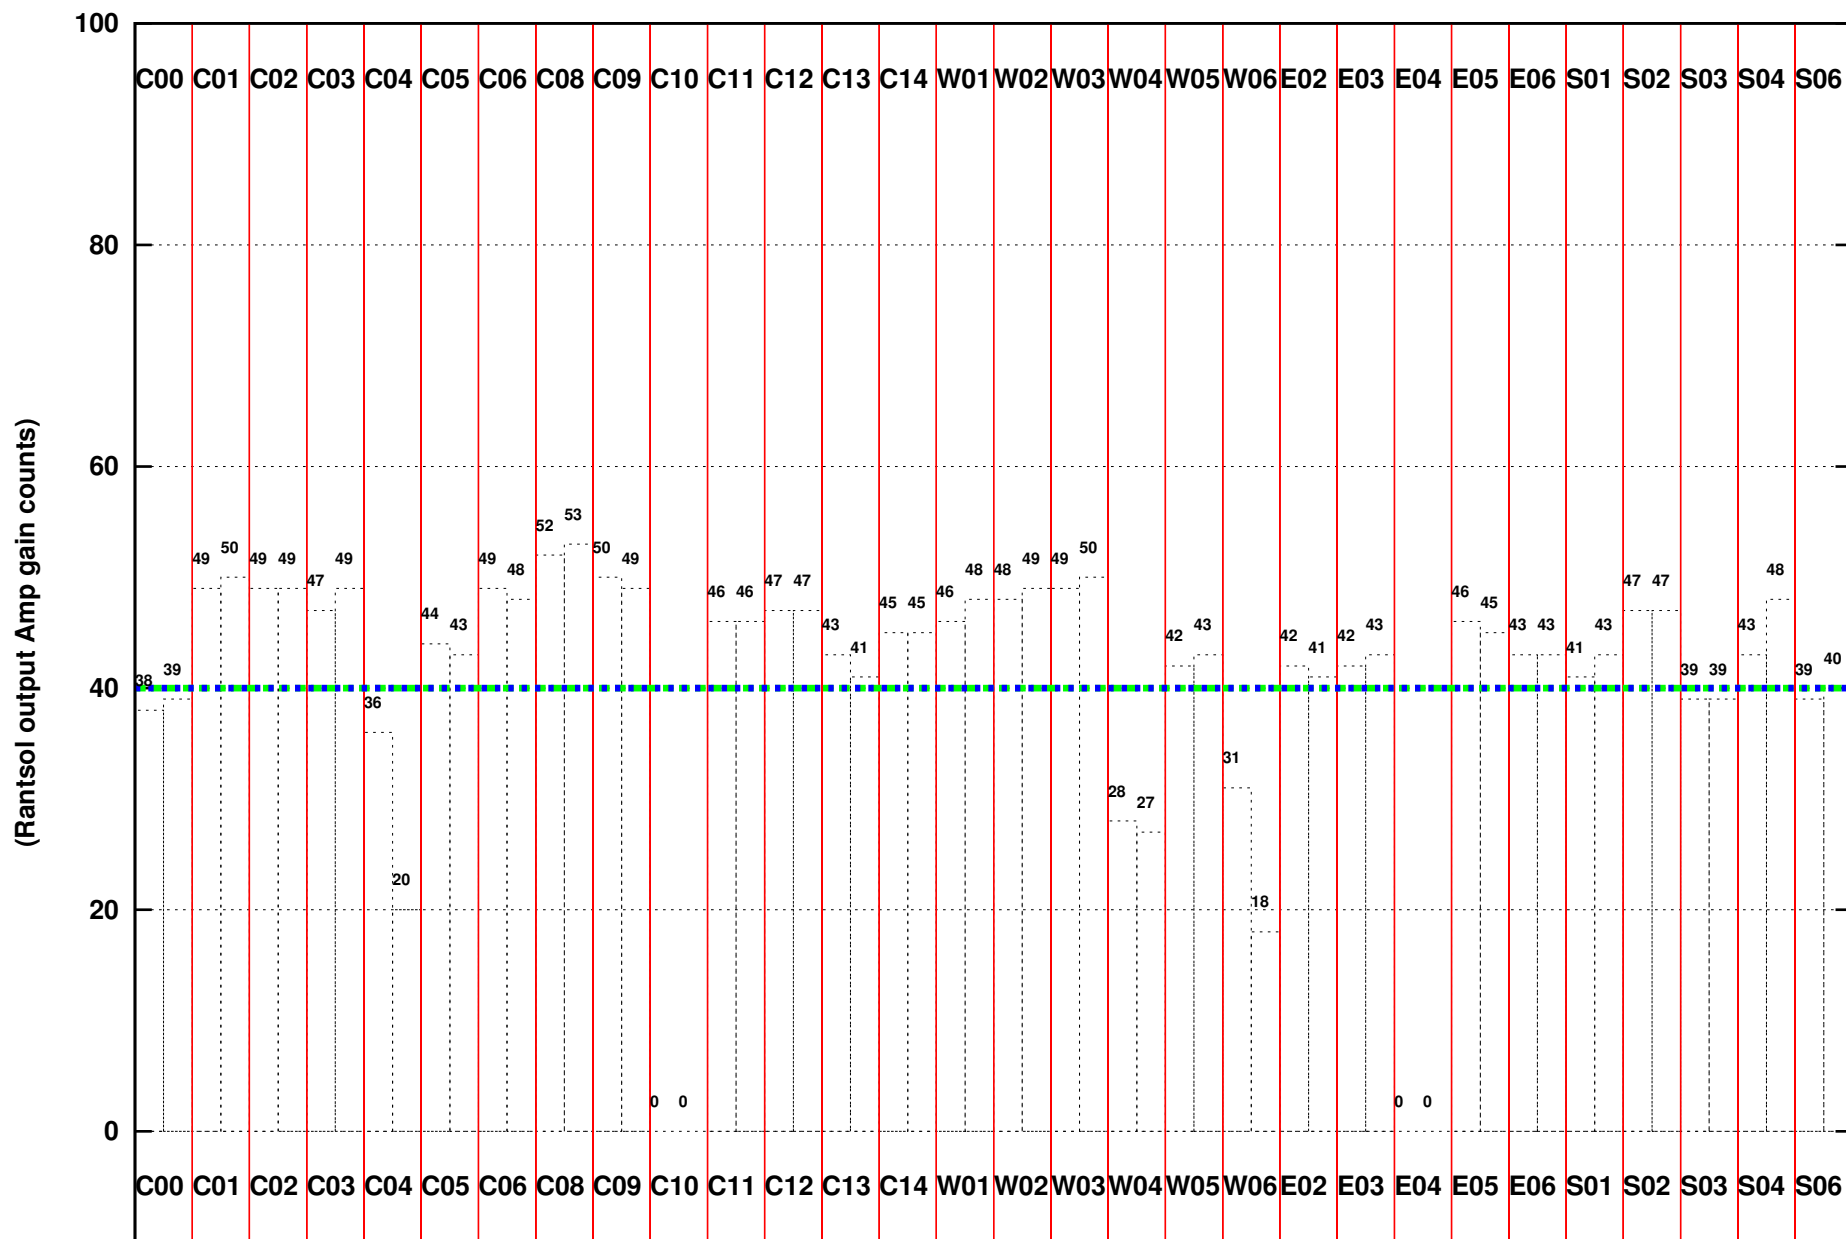

FRINGE STATUS (Rf:317.000,317.000 MHz., LO1:255.000,255.000 MHz., LO4/5:138.000,167.000 MHz.)

(File:/gsbifrddata/18dec/ddtb140_18dec2014.lta, scan:0, chan:80, Src:3C147, Date:18Dec2014 21:57:02)