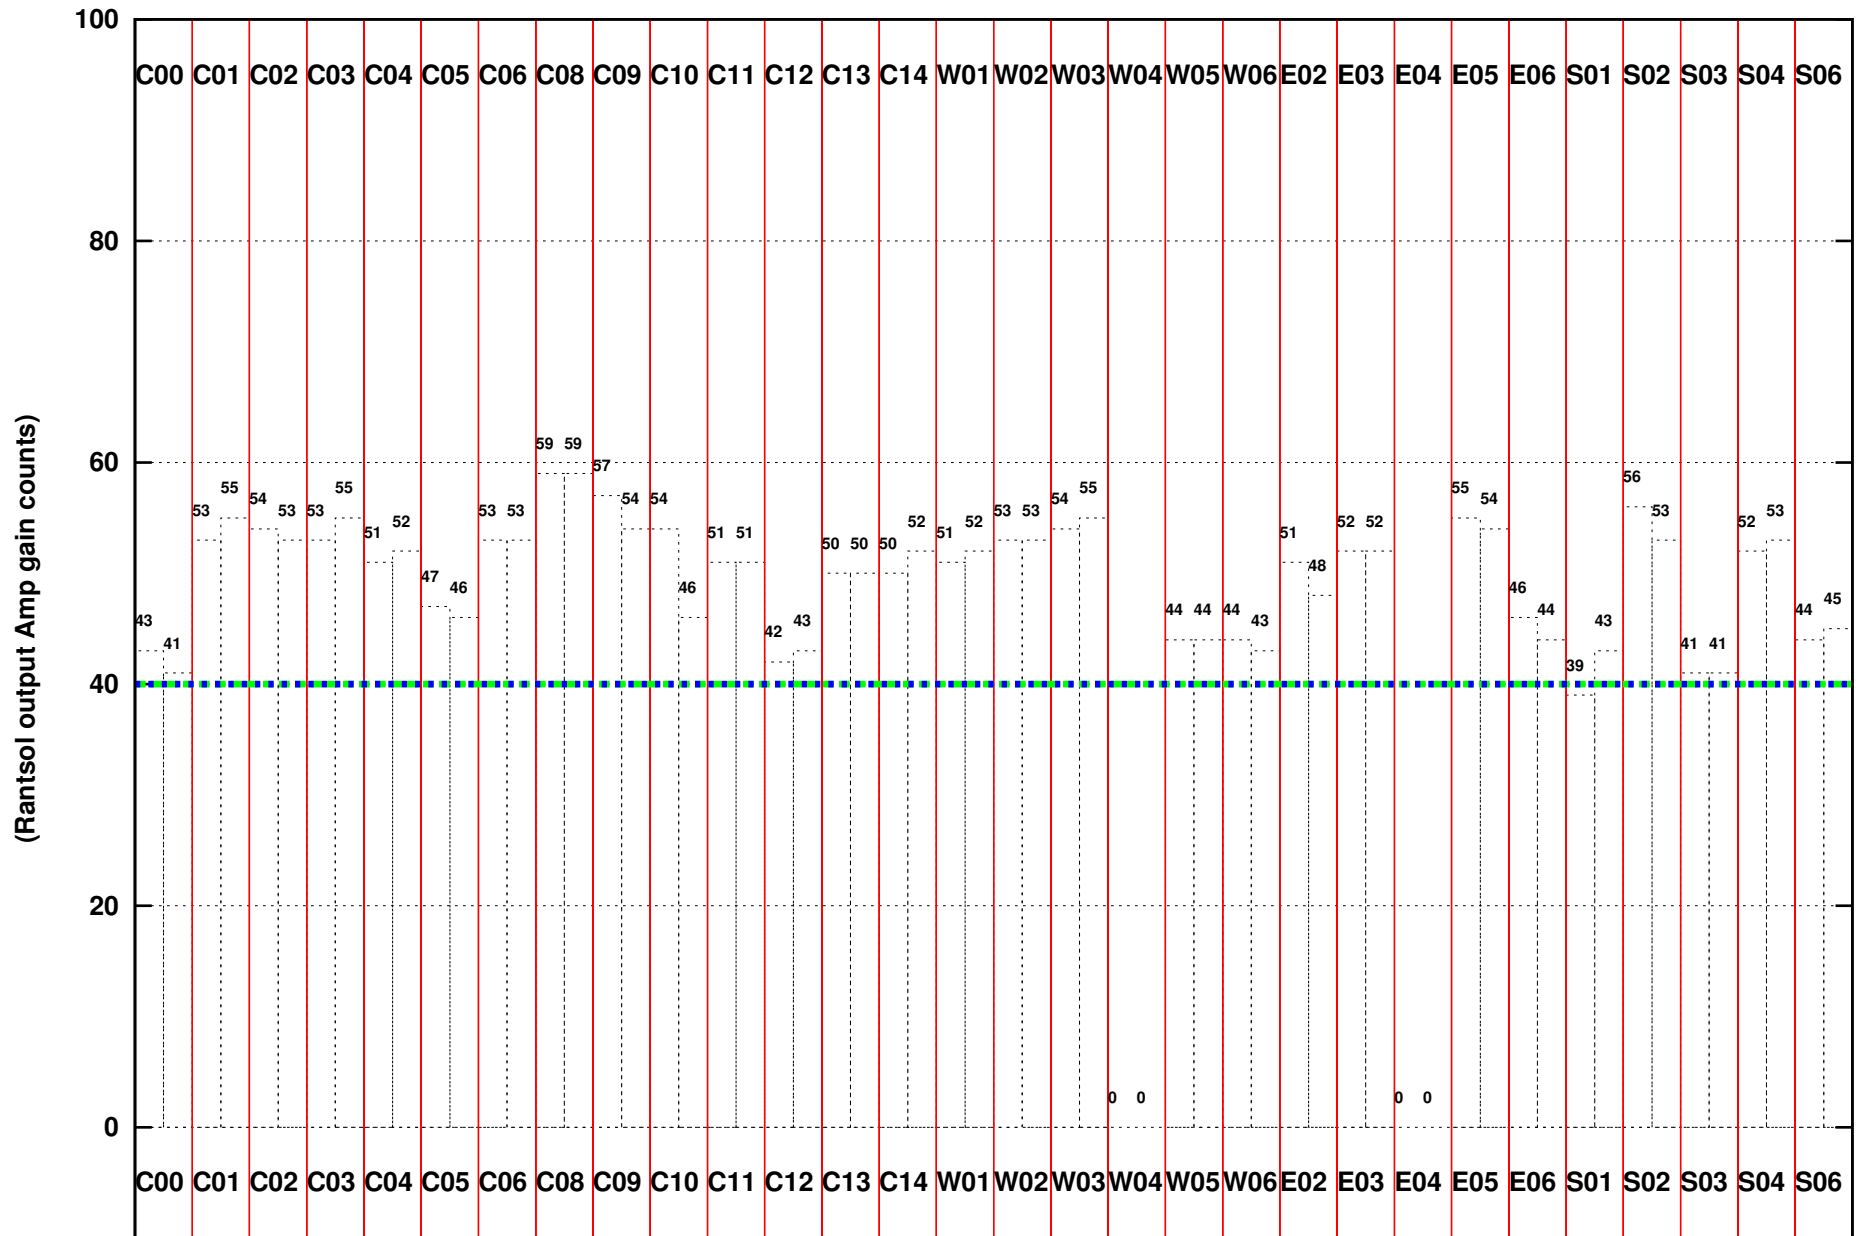

FRINGE STATUS (Rf:317.000,317.000 MHz., LO1:255.000,255.000 MHz., LO4/5:138.000,167.000 MHz.)

(File:/gsbifrddata/05jan/27_013_05jan2015.lta, scan:0, chan:80, Src:3C286, Date:05Jan2015 01:57:42)