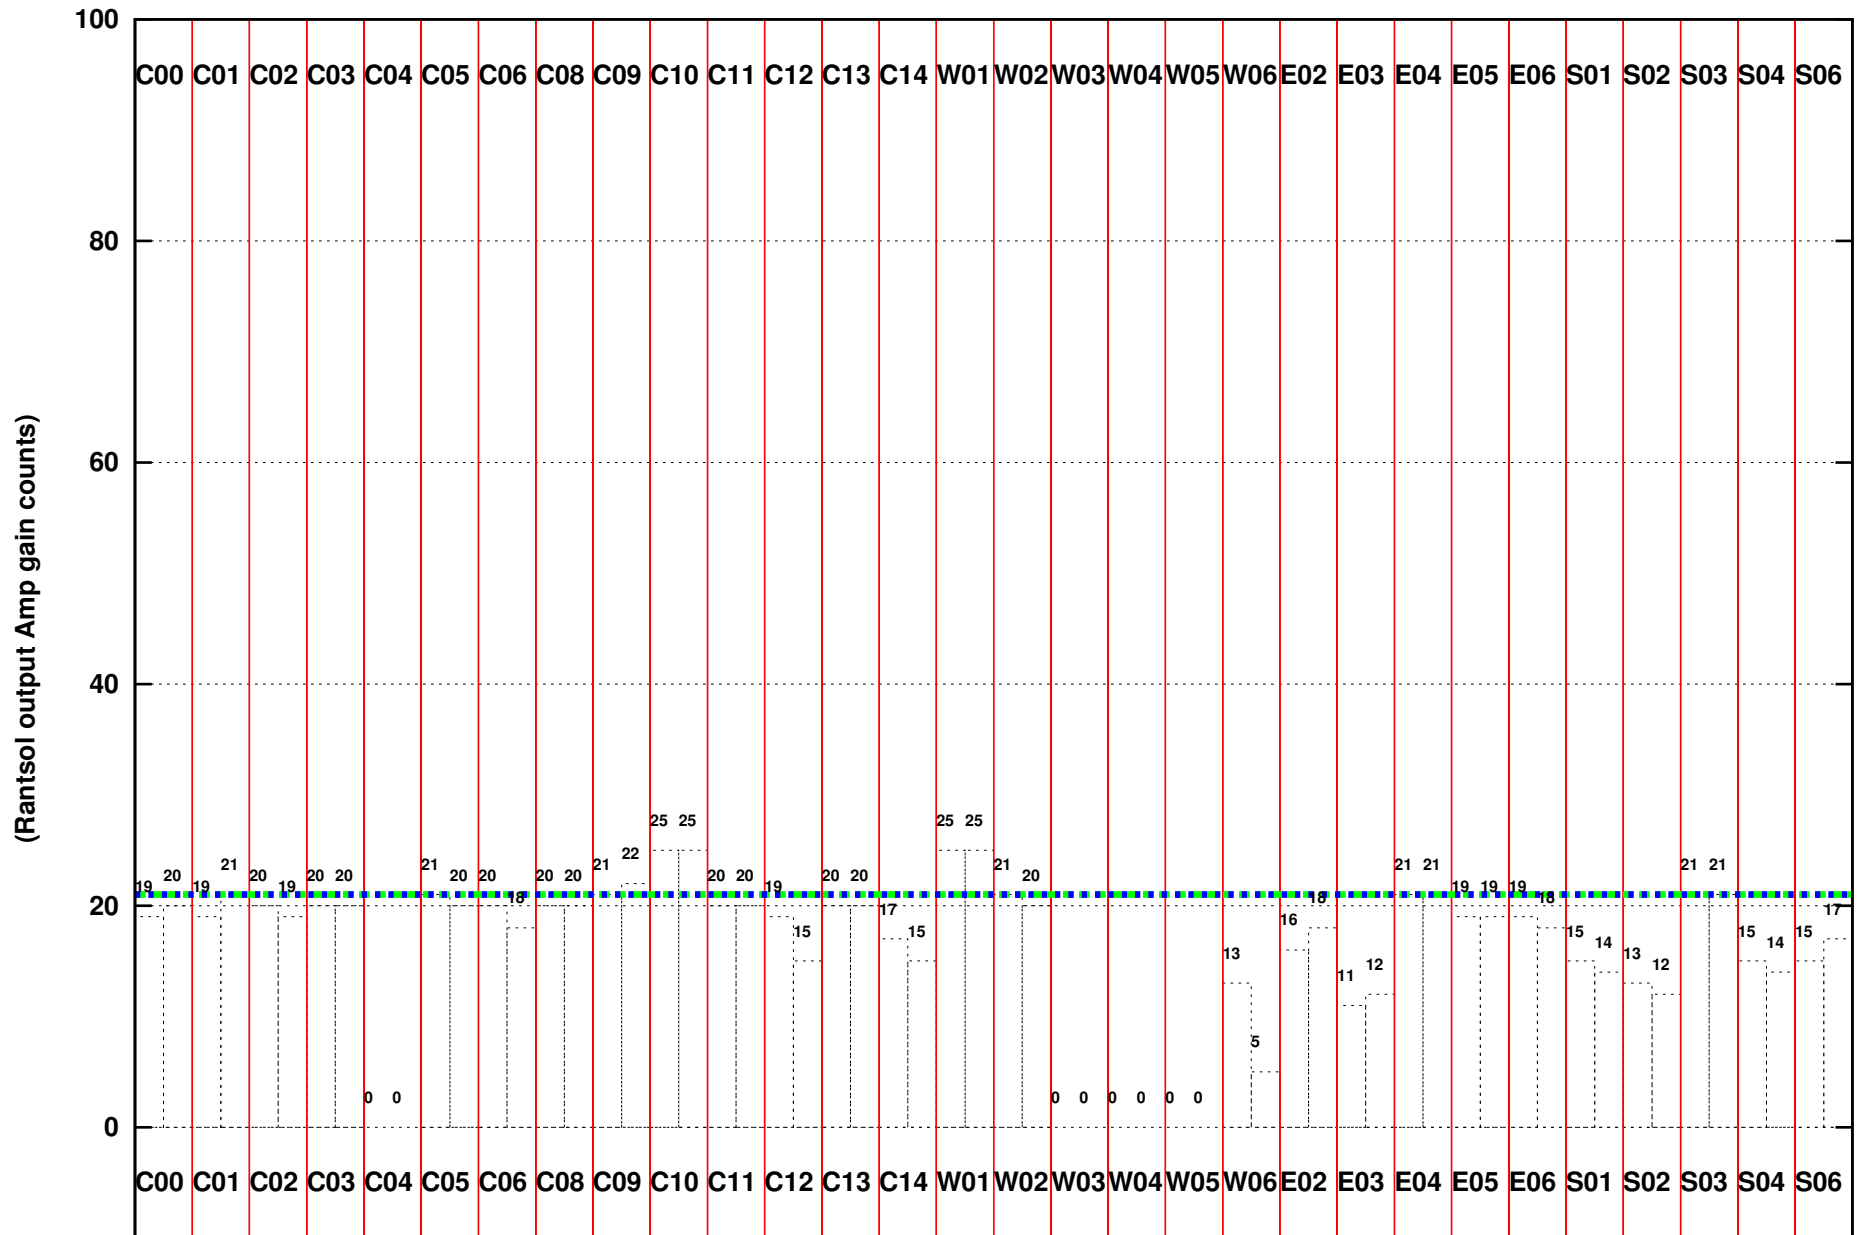

FRINGE STATUS (Rf:156.000,156.000 MHz., LO1:218.000,218.000 MHz., LO4/5:138.000,167.000 MHz.)

(File:/gsbifrddata/16jan/27_030_16jan2015.lta, scan:0, chan:80, Src:3C147, Date:16Jan2015 17:38:35)