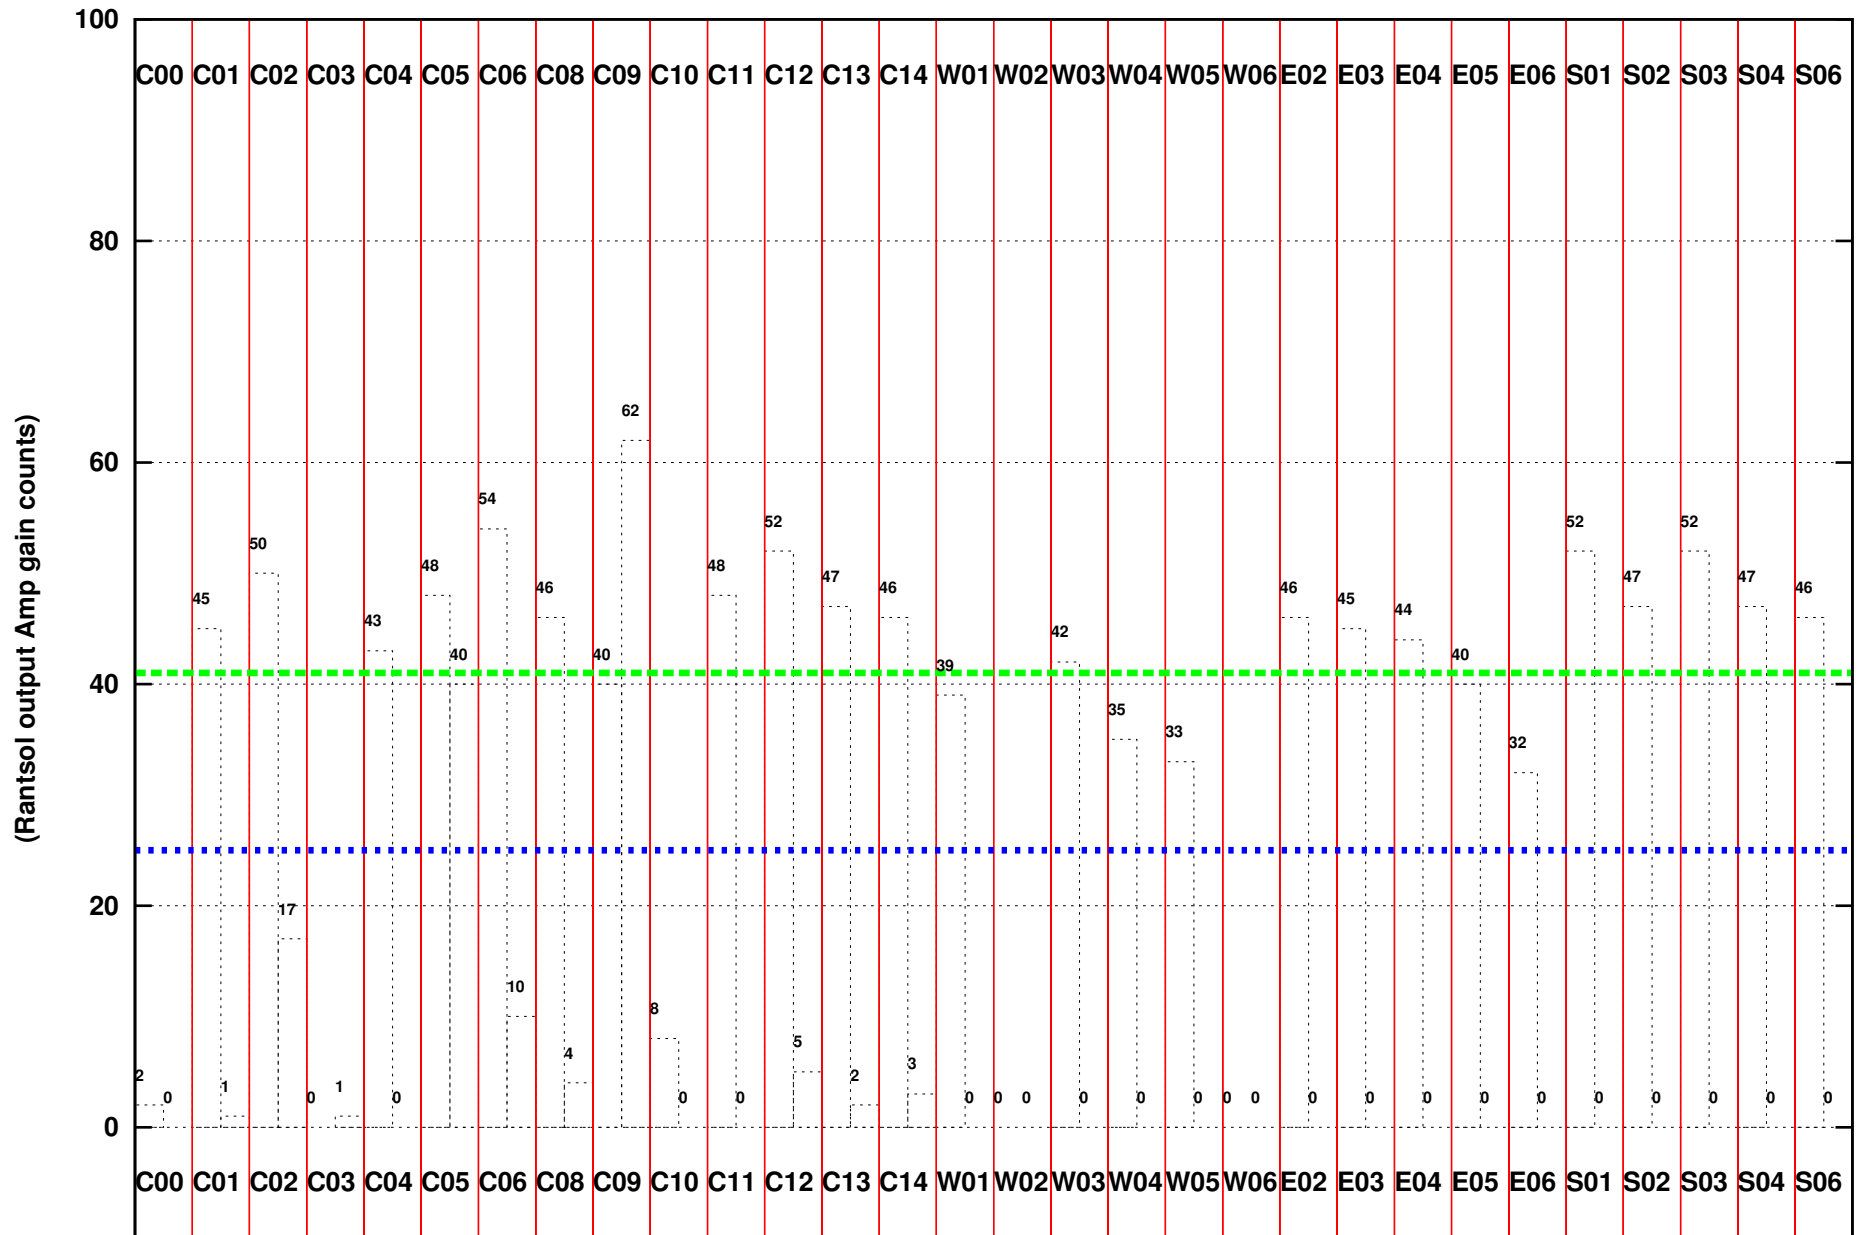

FRINGE STATUS (Rf:629.000,253.000 MHz., LO1:680.000,304.000 MHz., LO4/5:149.000,156.000 MHz.)

( File:/gsbifrdta/06feb/27\_004\_06feb2014.lta, scan:0, chan:80, Src:3C147, Date:05Feb2015 23:38:26)