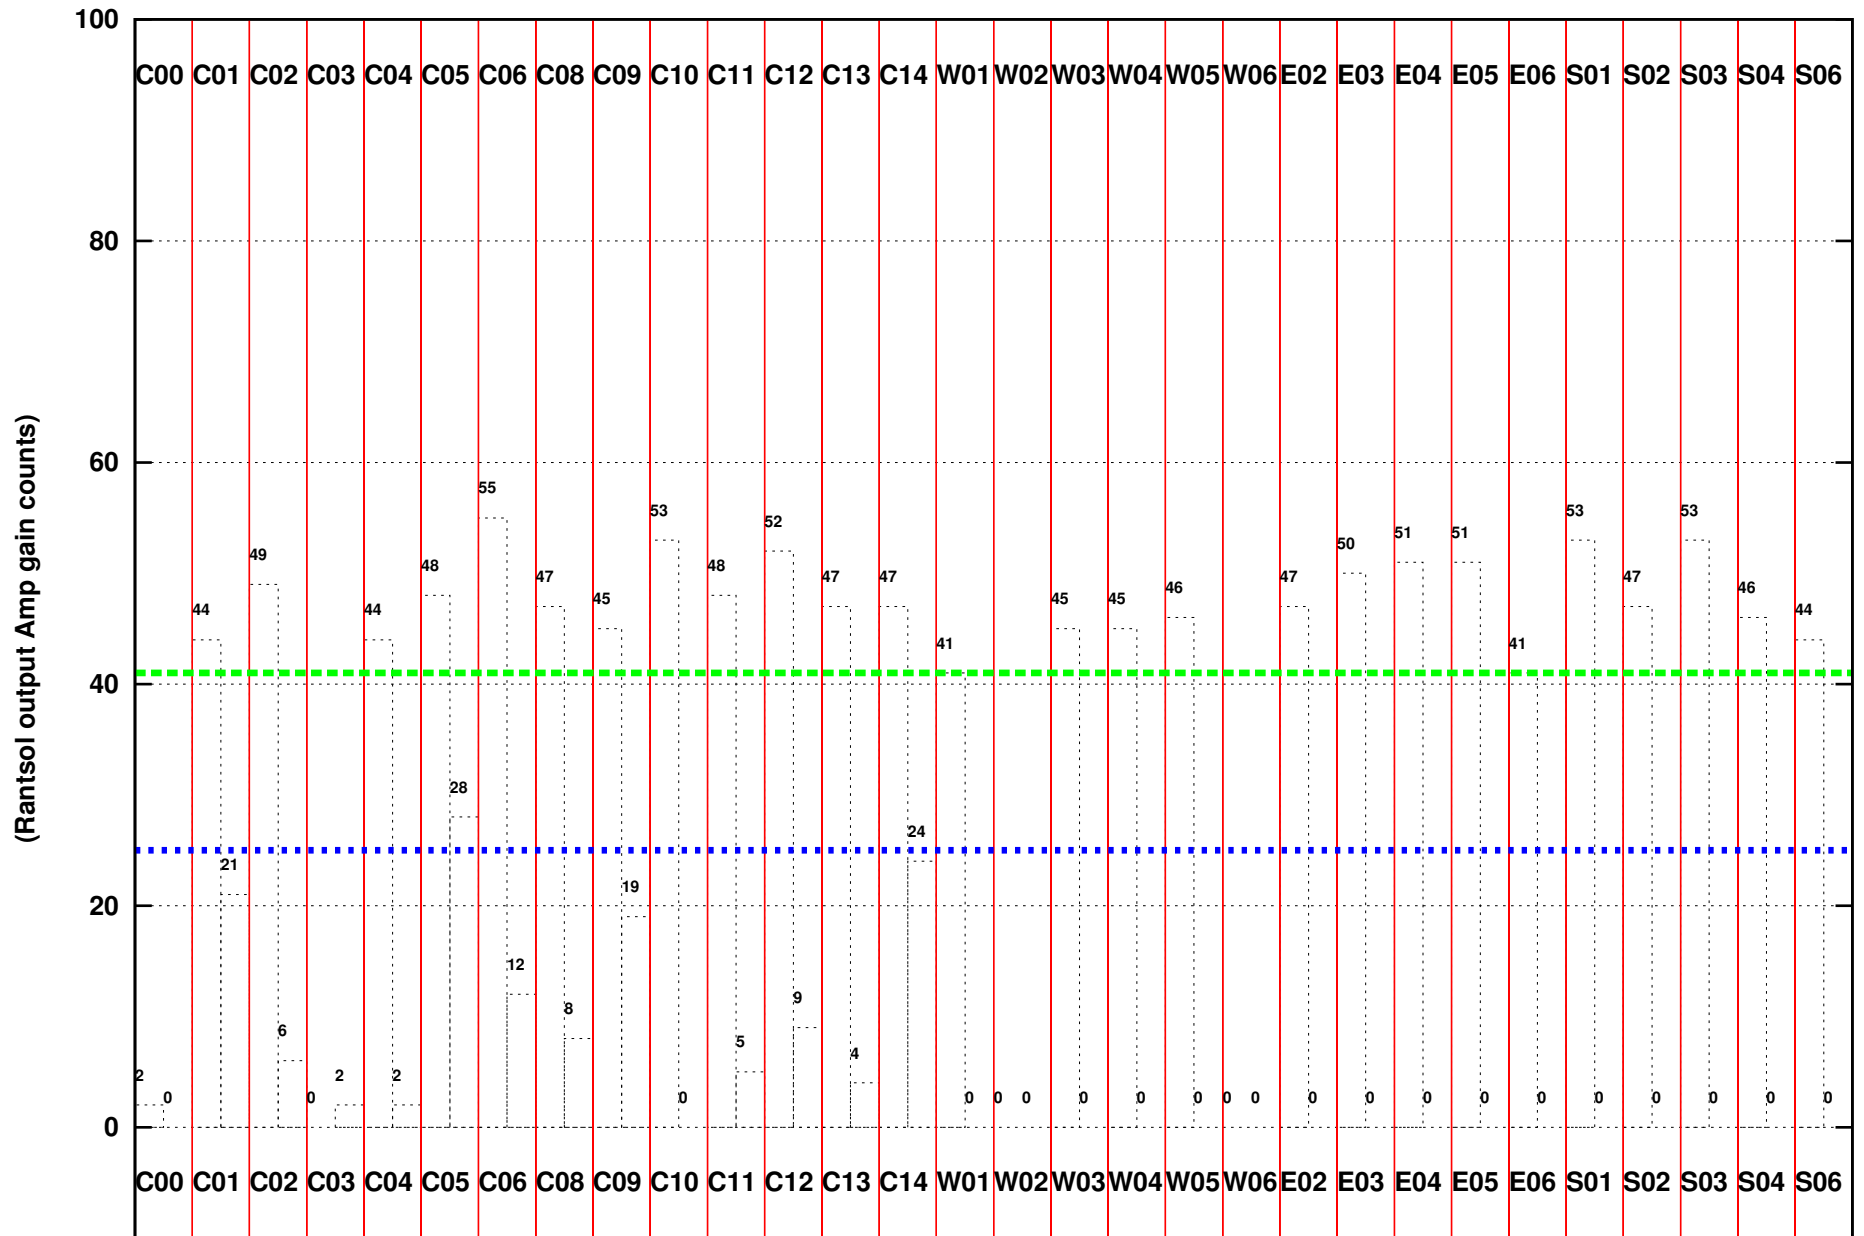

FRINGE STATUS (Rf:629.000,253.000 MHz., LO1:680.000,304.000 MHz., LO4/5:149.000,156.000 MHz.)

( File:/gsbifrdta/10feb/27\_004\_10feb2015.lta, scan:0, chan:80, Src:3C147, Date:10Feb2015 02:15:15)