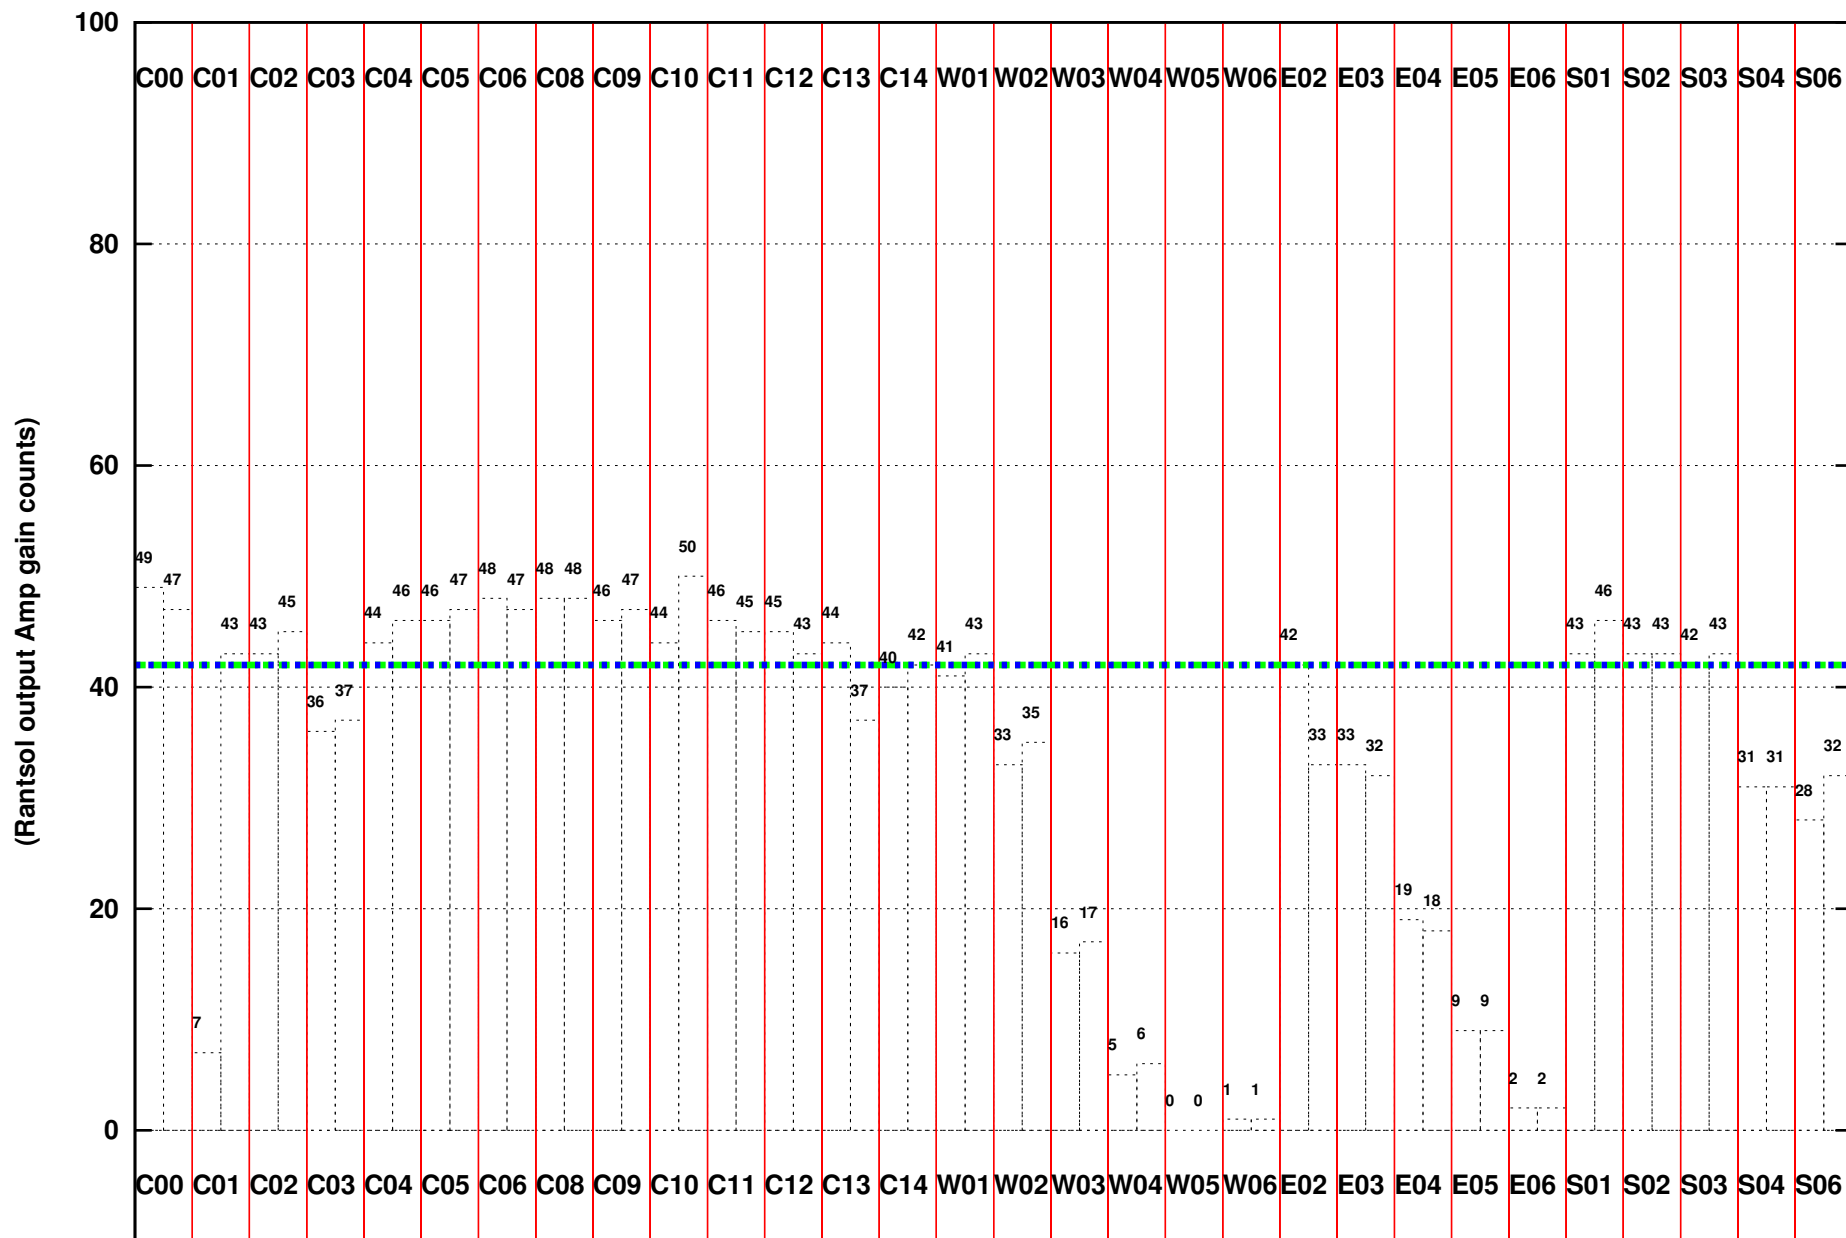

FRINGE STATUS (Rf:1371.000,1371.000 MHz., LO1:1320.000,1320.000 MHz., LO4/5:149.000,156.000 MHz.)

( File:/gsbifrddata/26feb/27\_059\_26feb2015.lta, scan:0, chan:80, Src:3C48, Date:26Feb2015 18:33:12)