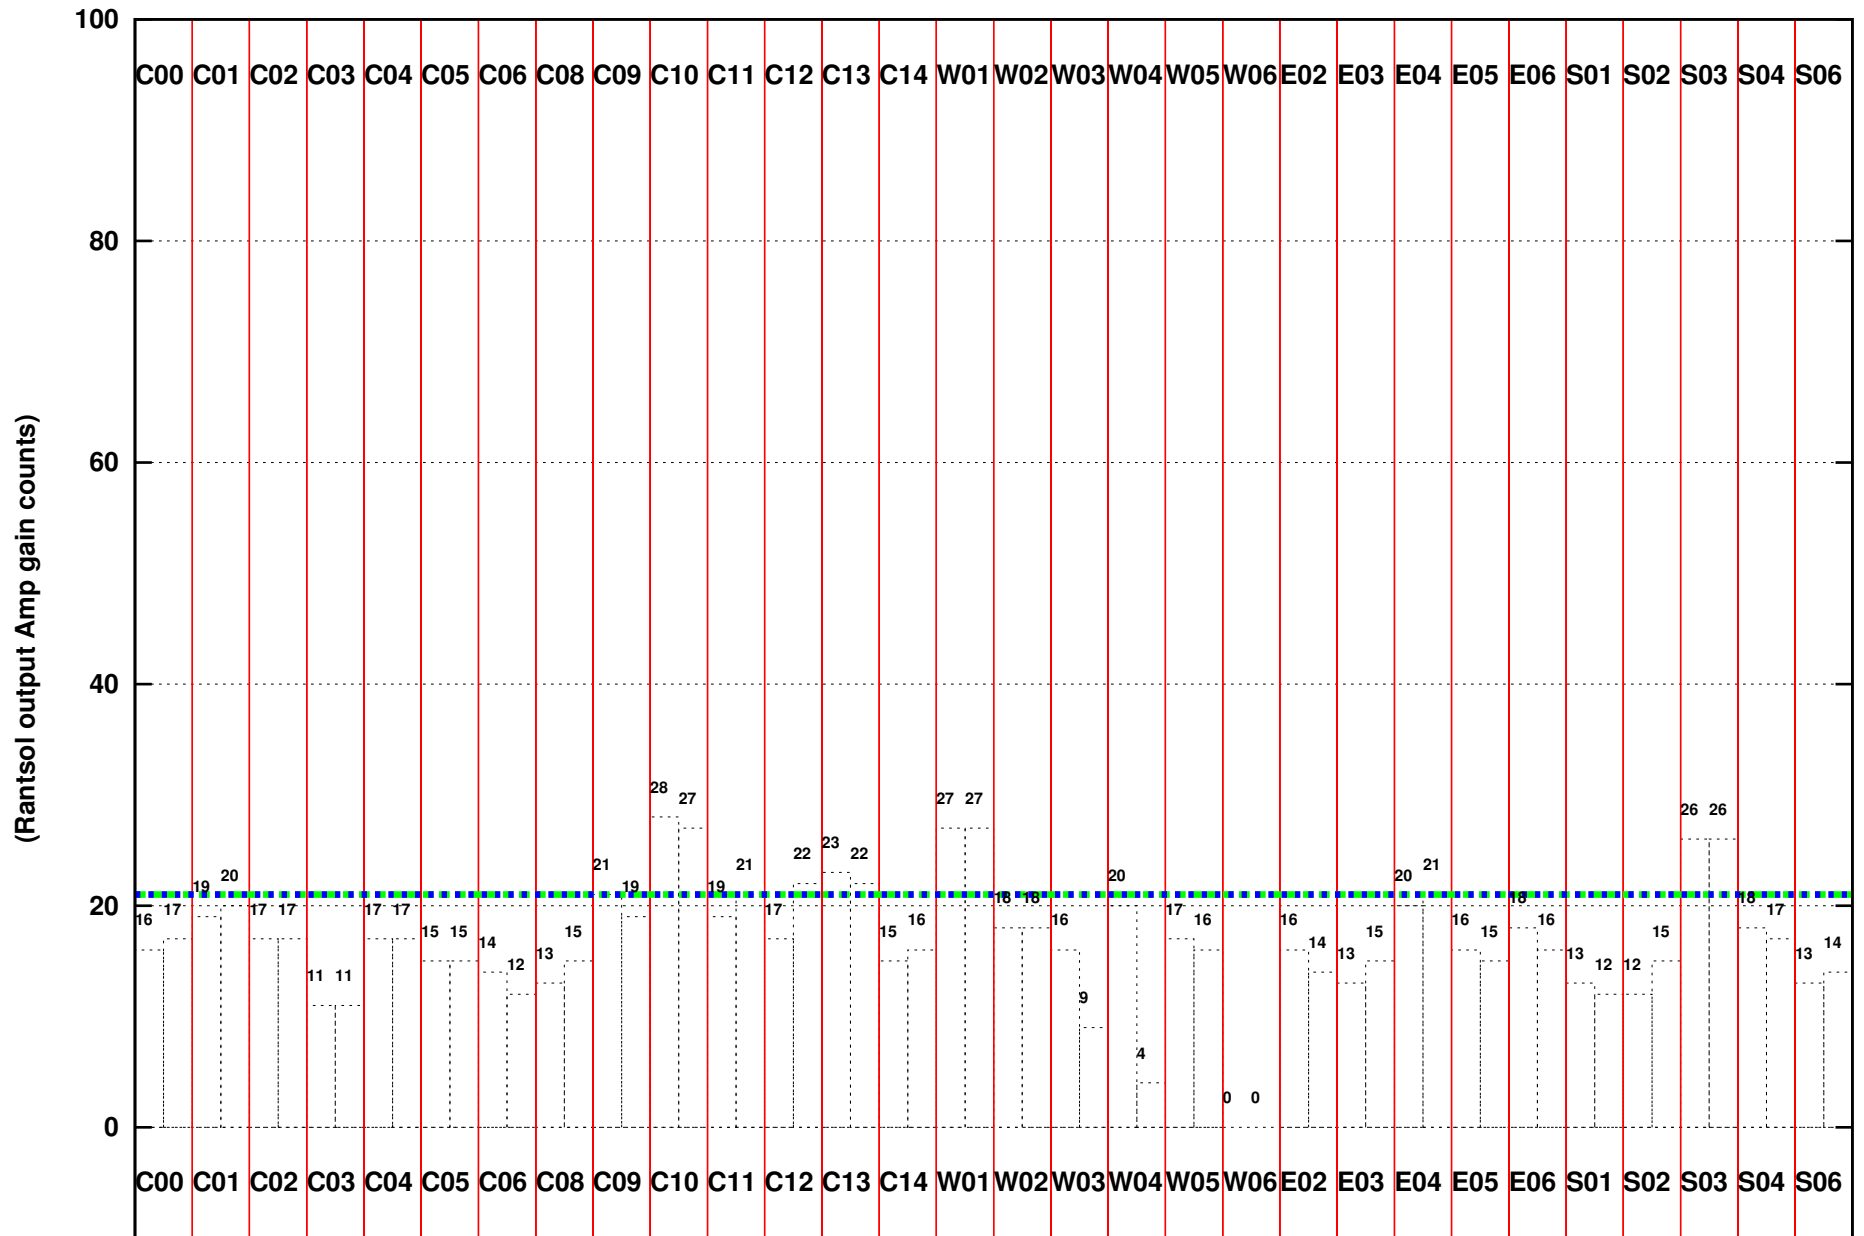

FRINGE STATUS (Rf:156.000,156.000 MHz., LO1:218.000,218.000 MHz., LO4/5:138.000,167.000 MHz.)

(File:/gsbifrddata1/29mar/27_051_29mar2015.lta, scan:0, chan:80, Src:3C286, Date:29Mar2015 03:32:15)