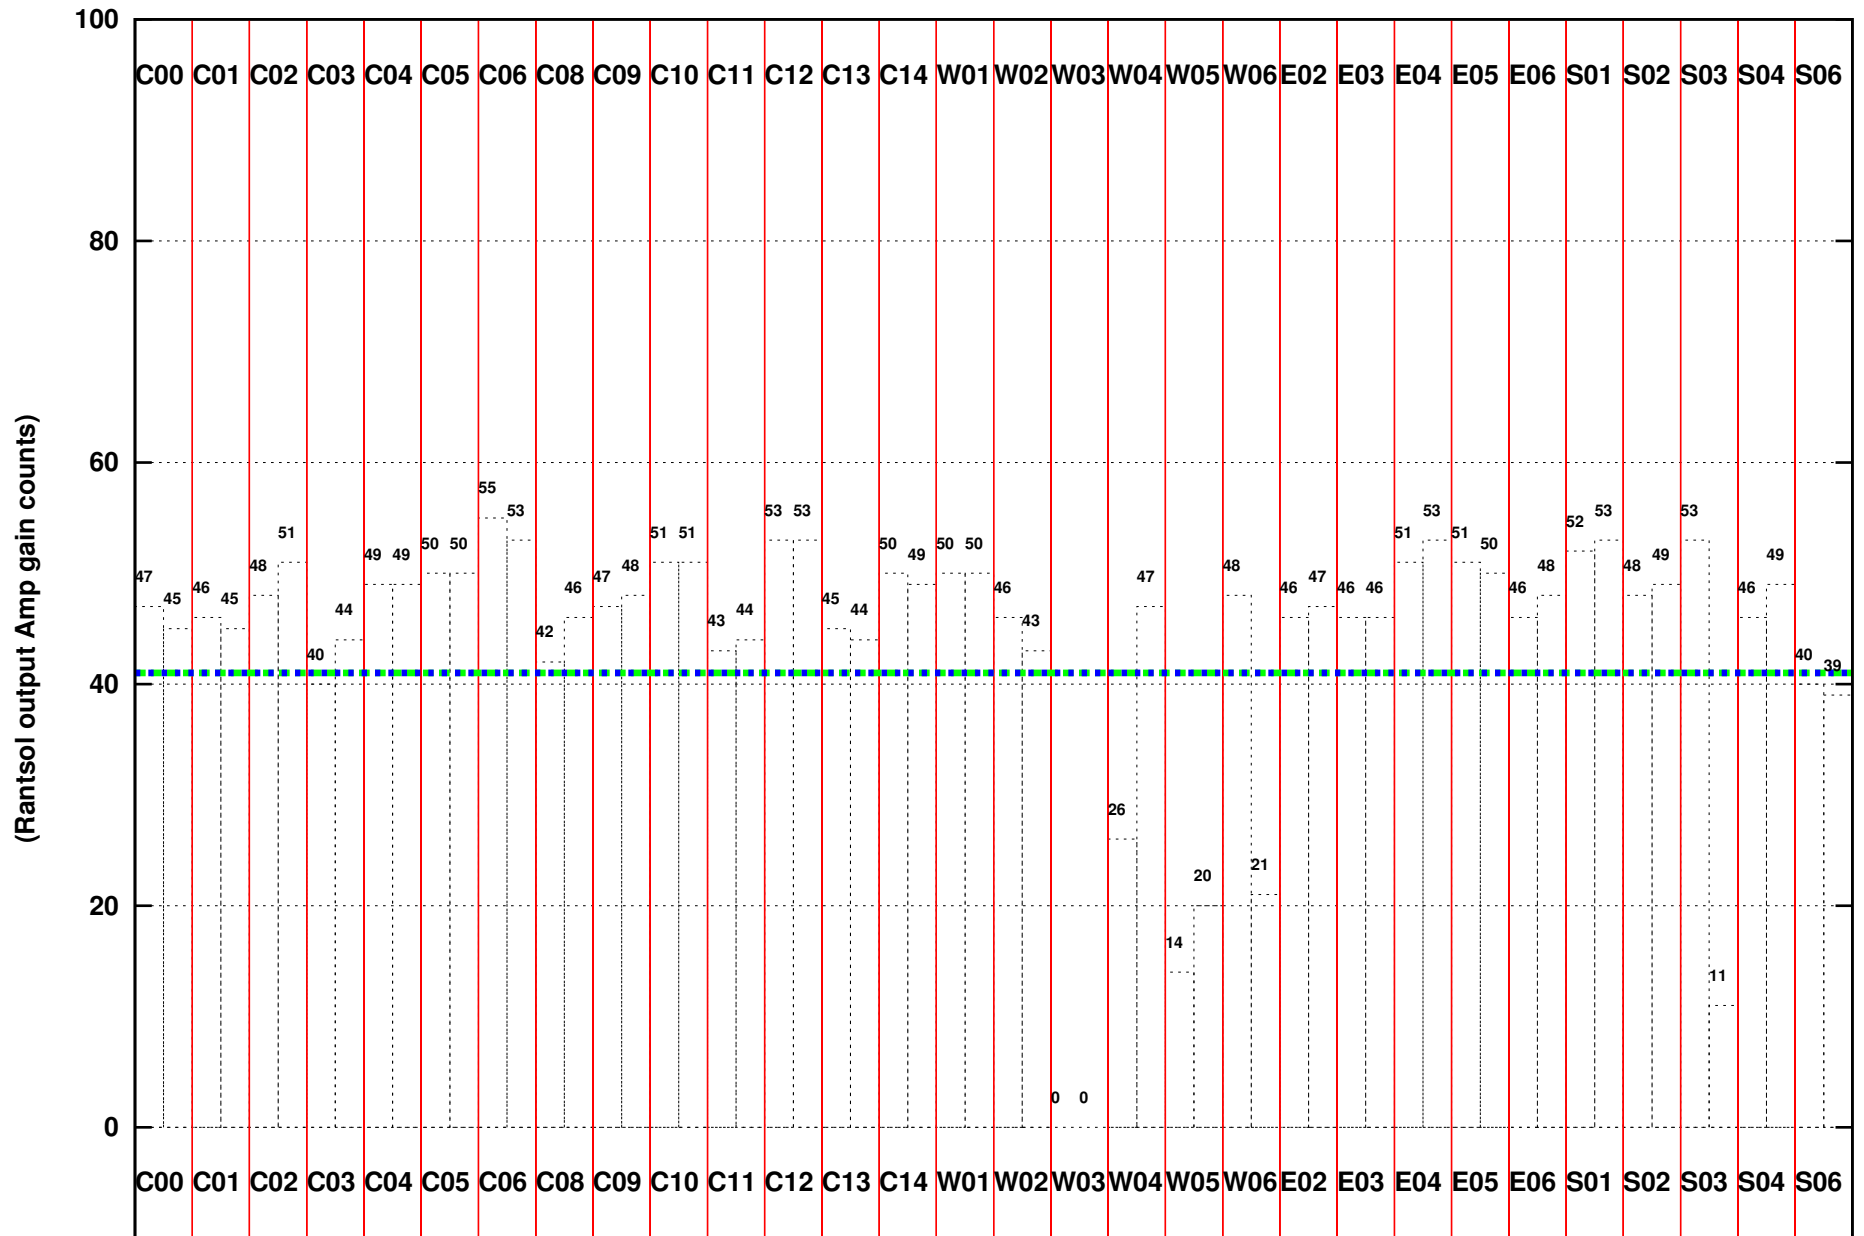

FRINGE STATUS (Rf:602.000,602.000 MHz., LO1:540.000,540.000 MHz., LO4/5:138.000,167.000 MHz.)

( File:/gsbifdata/27apr/28\_055\_27apr2015.lta, scan:0, chan:80, Src:3C147, Date:27Apr2015 18:25:03)