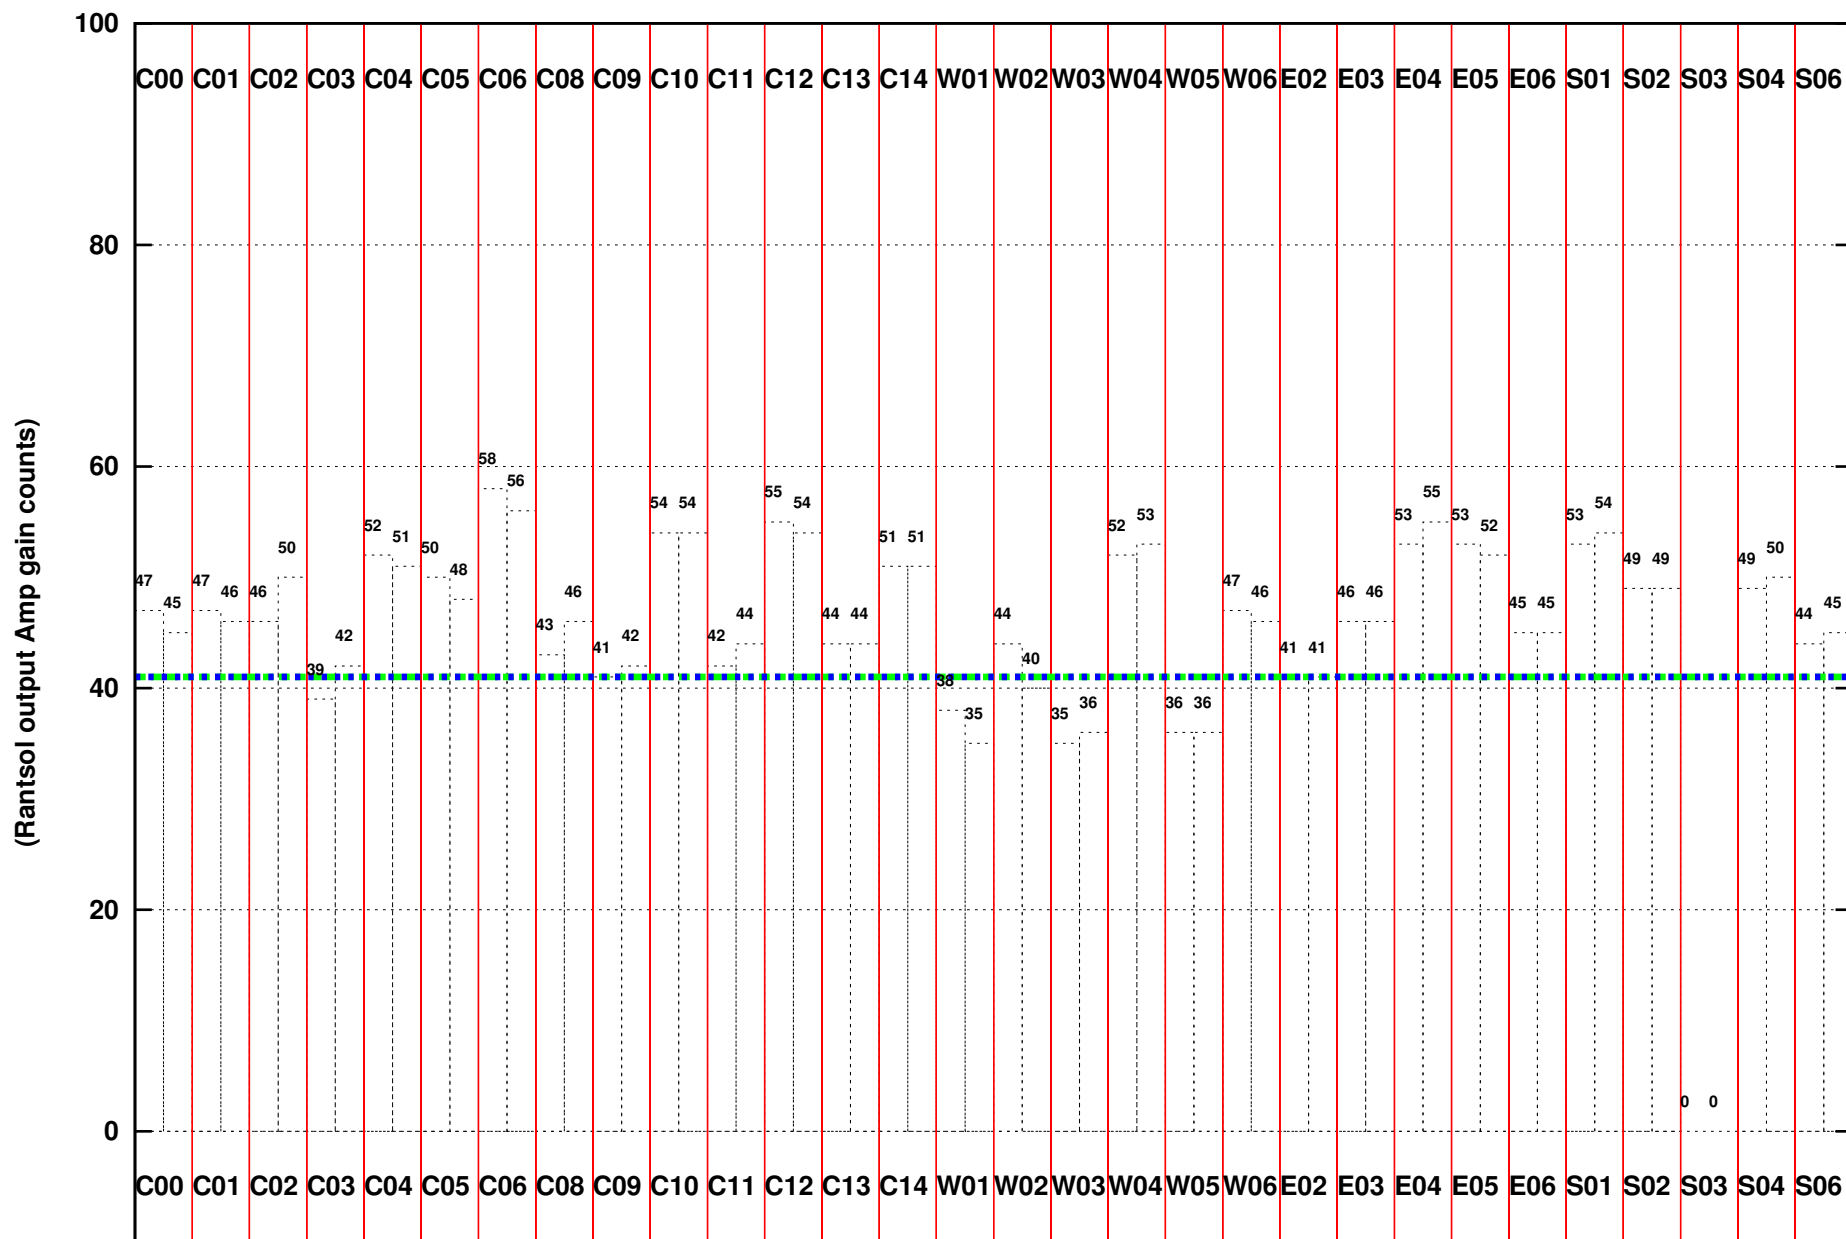

FRINGE STATUS (Rf:591.000,591.000 MHz., LO1:540.000,540.000 MHz., LO4/5:149.000,156.000 MHz.)

( File:/gsbifrddata/01may/28\_051\_01may2015.lta, scan:0, chan:80, Src:3C286, Date:01May2015 03:10:11)