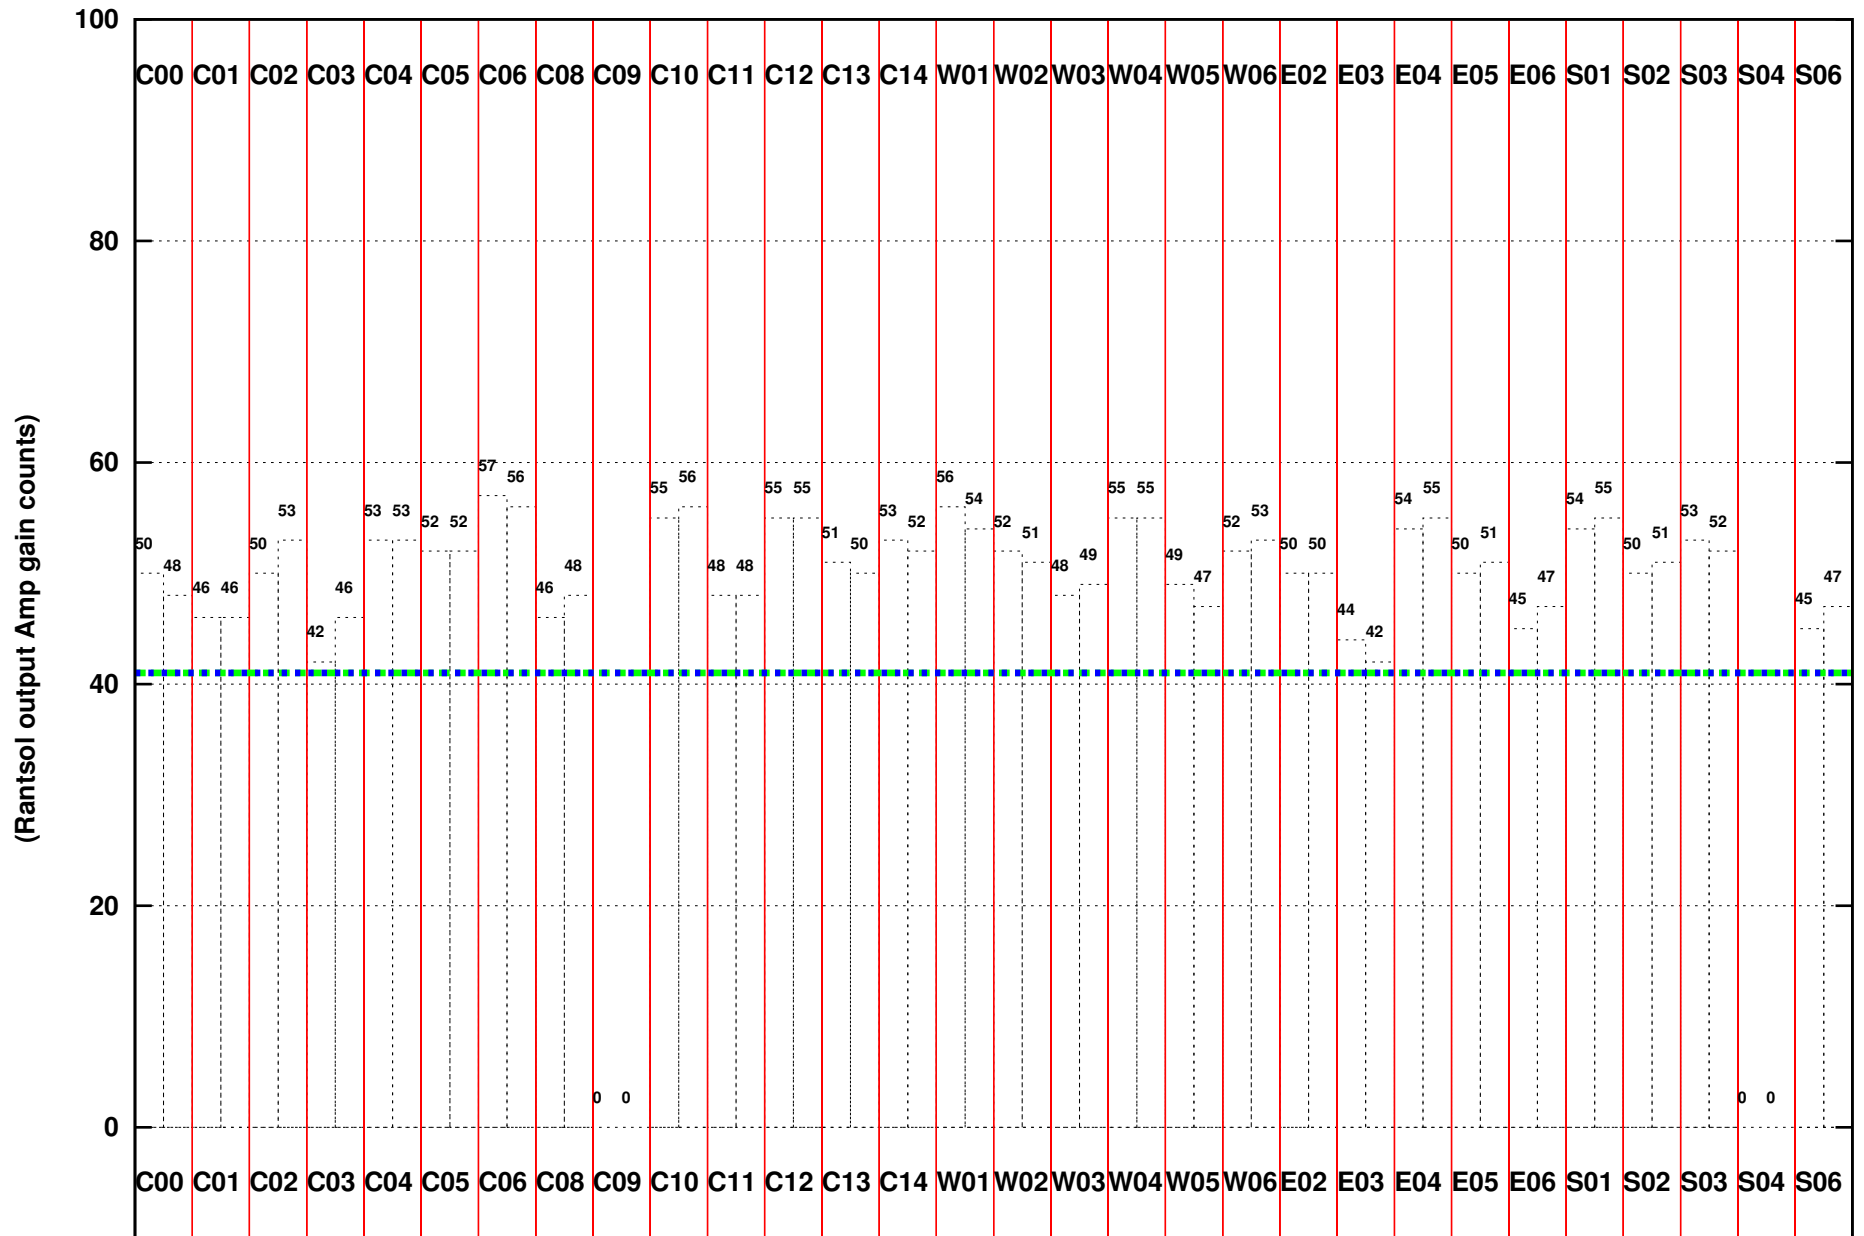

FRINGE STATUS (Rf:602.000,602.000 MHz., LO1:540.000,540.000 MHz., LO4/5:138.000,167.000 MHz.)

(File:/gsbifrddata/15may/28_057_15may2015.lta, scan:0, chan:80, Src:3C286, Date:15May2015 20:55:13)