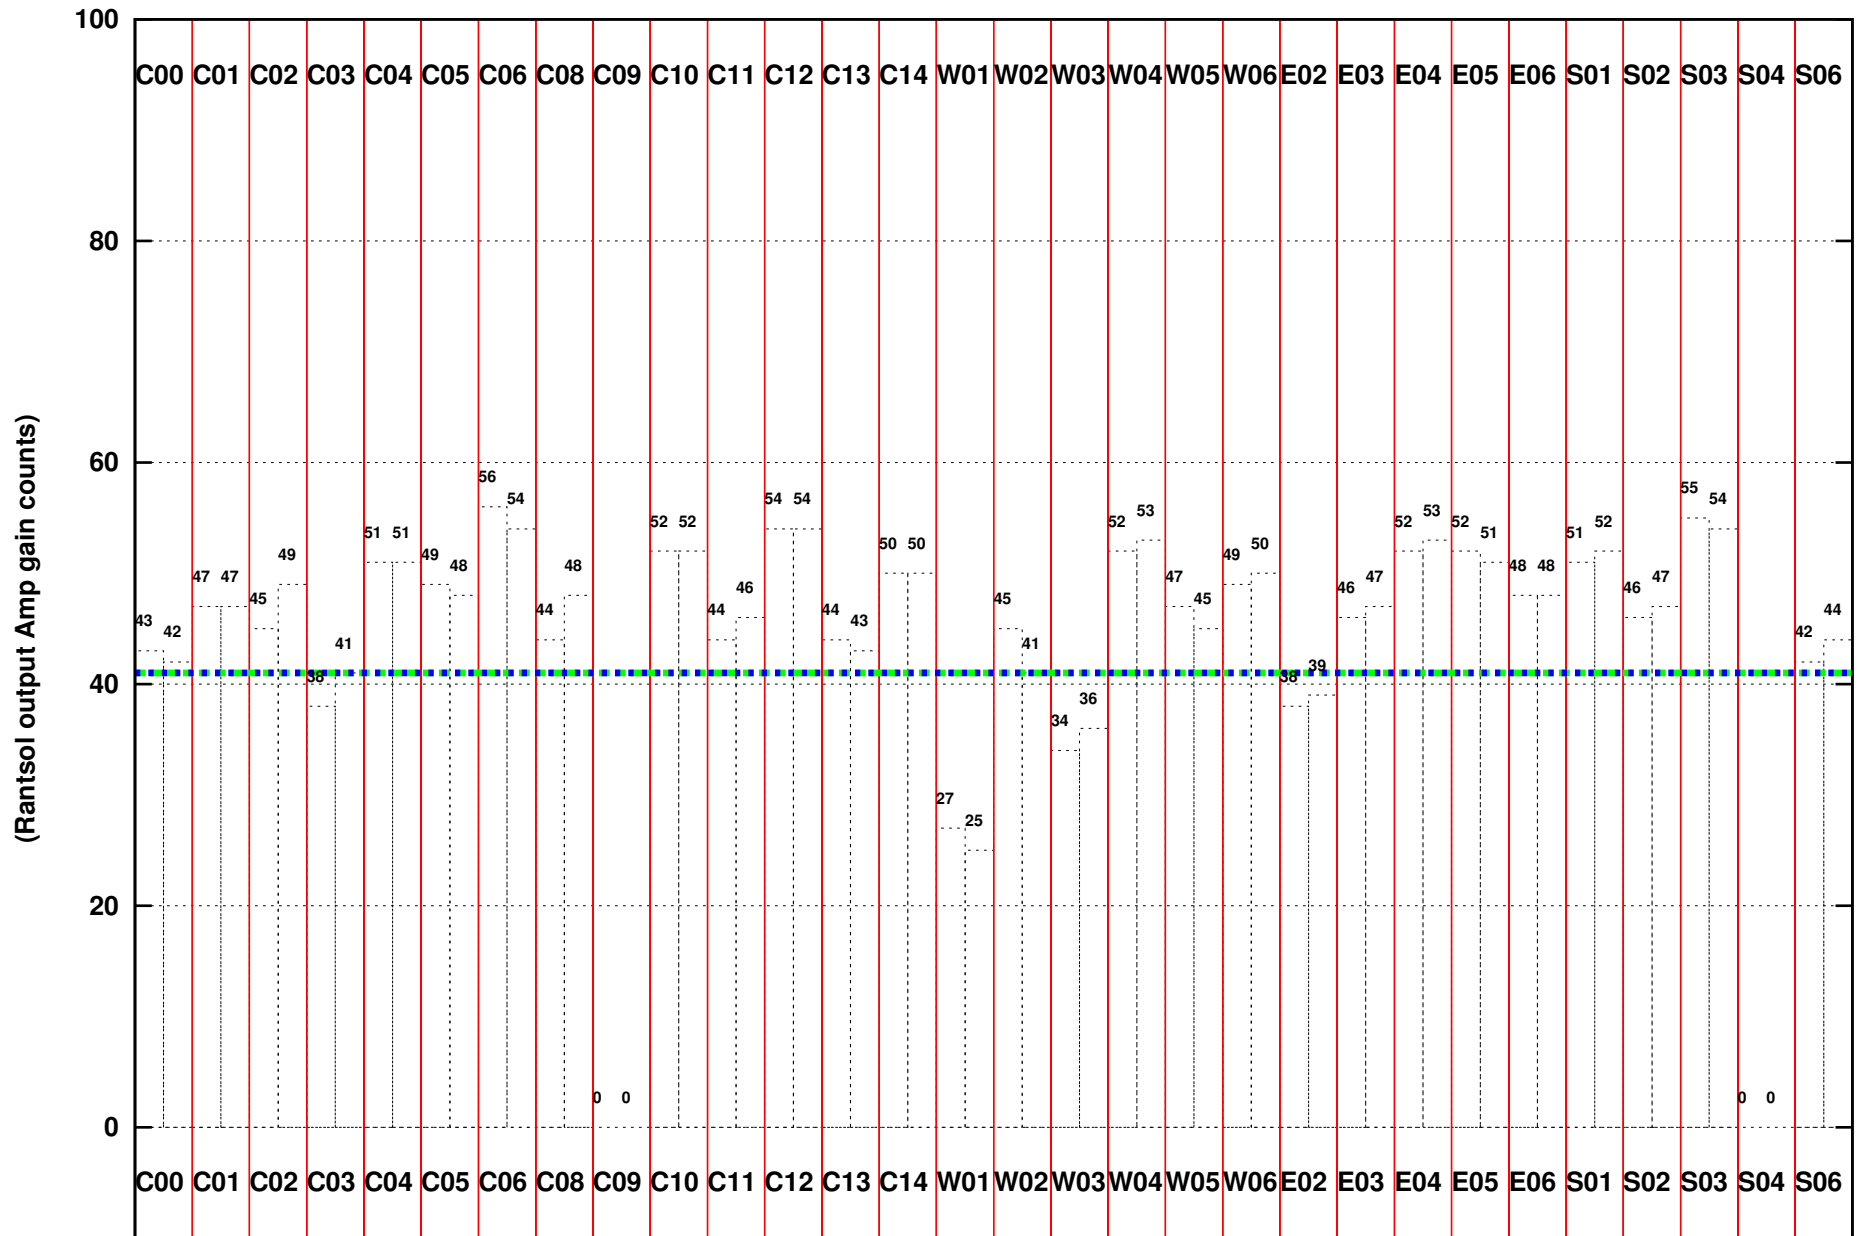

FRINGE STATUS (Rf:591.000,591.000 MHz., LO1:540.000,540.000 MHz., LO4/5:149.000,156.000 MHz.)

(File:/gsbifrddata/18may/28_029_18may2015.lta, scan:0, chan:80, Src:3C48, Date:18May2015 07:17:25)