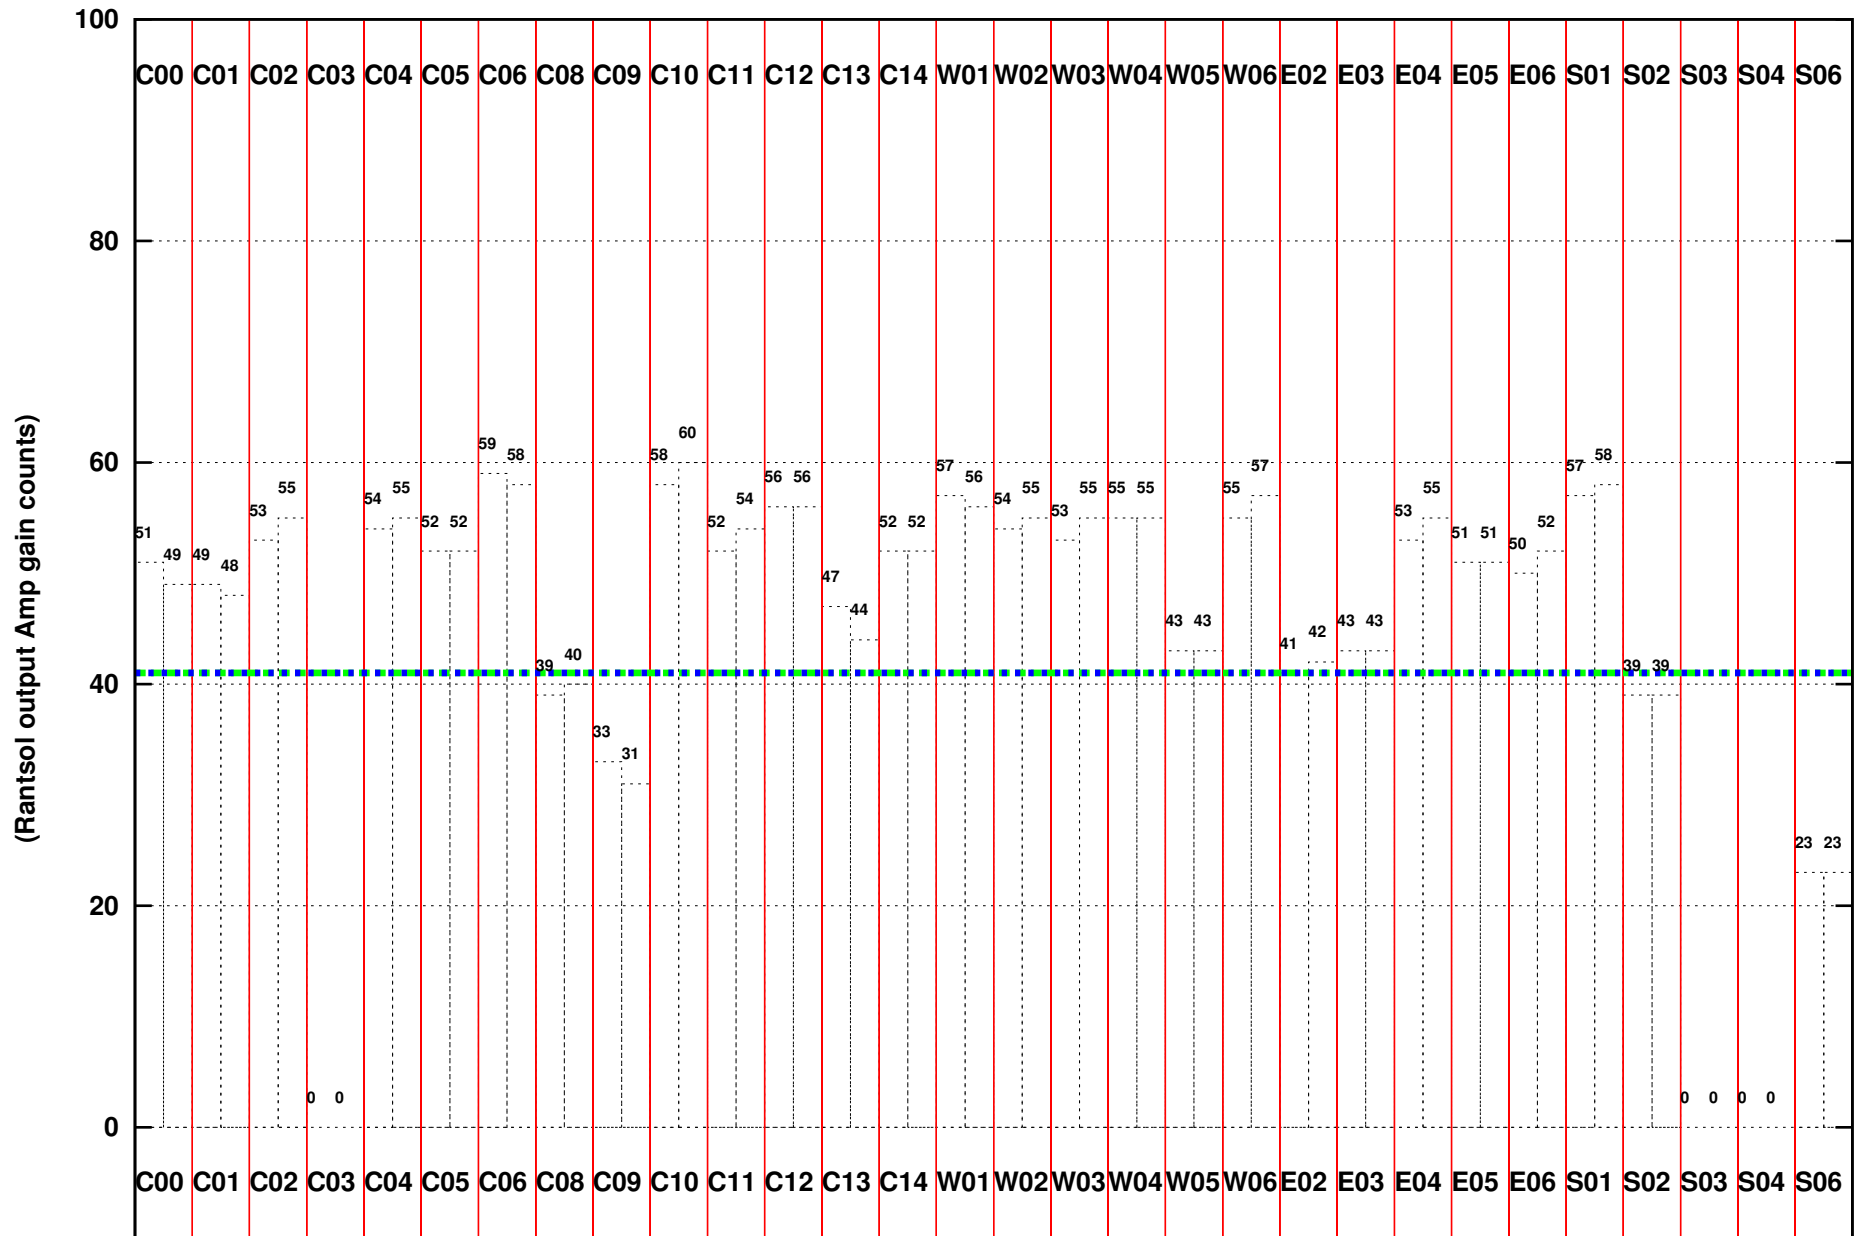

FRINGE STATUS (Rf:616.000,616.000 MHz., LO1:565.000,565.000 MHz., LO4/5:149.000,156.000 MHz.)

( File:/gsbifrddata/07jun/28\_097\_07jun2015.lta, scan:0, chan:80, Src:3C286, Date:07Jun2015 19:10:14)