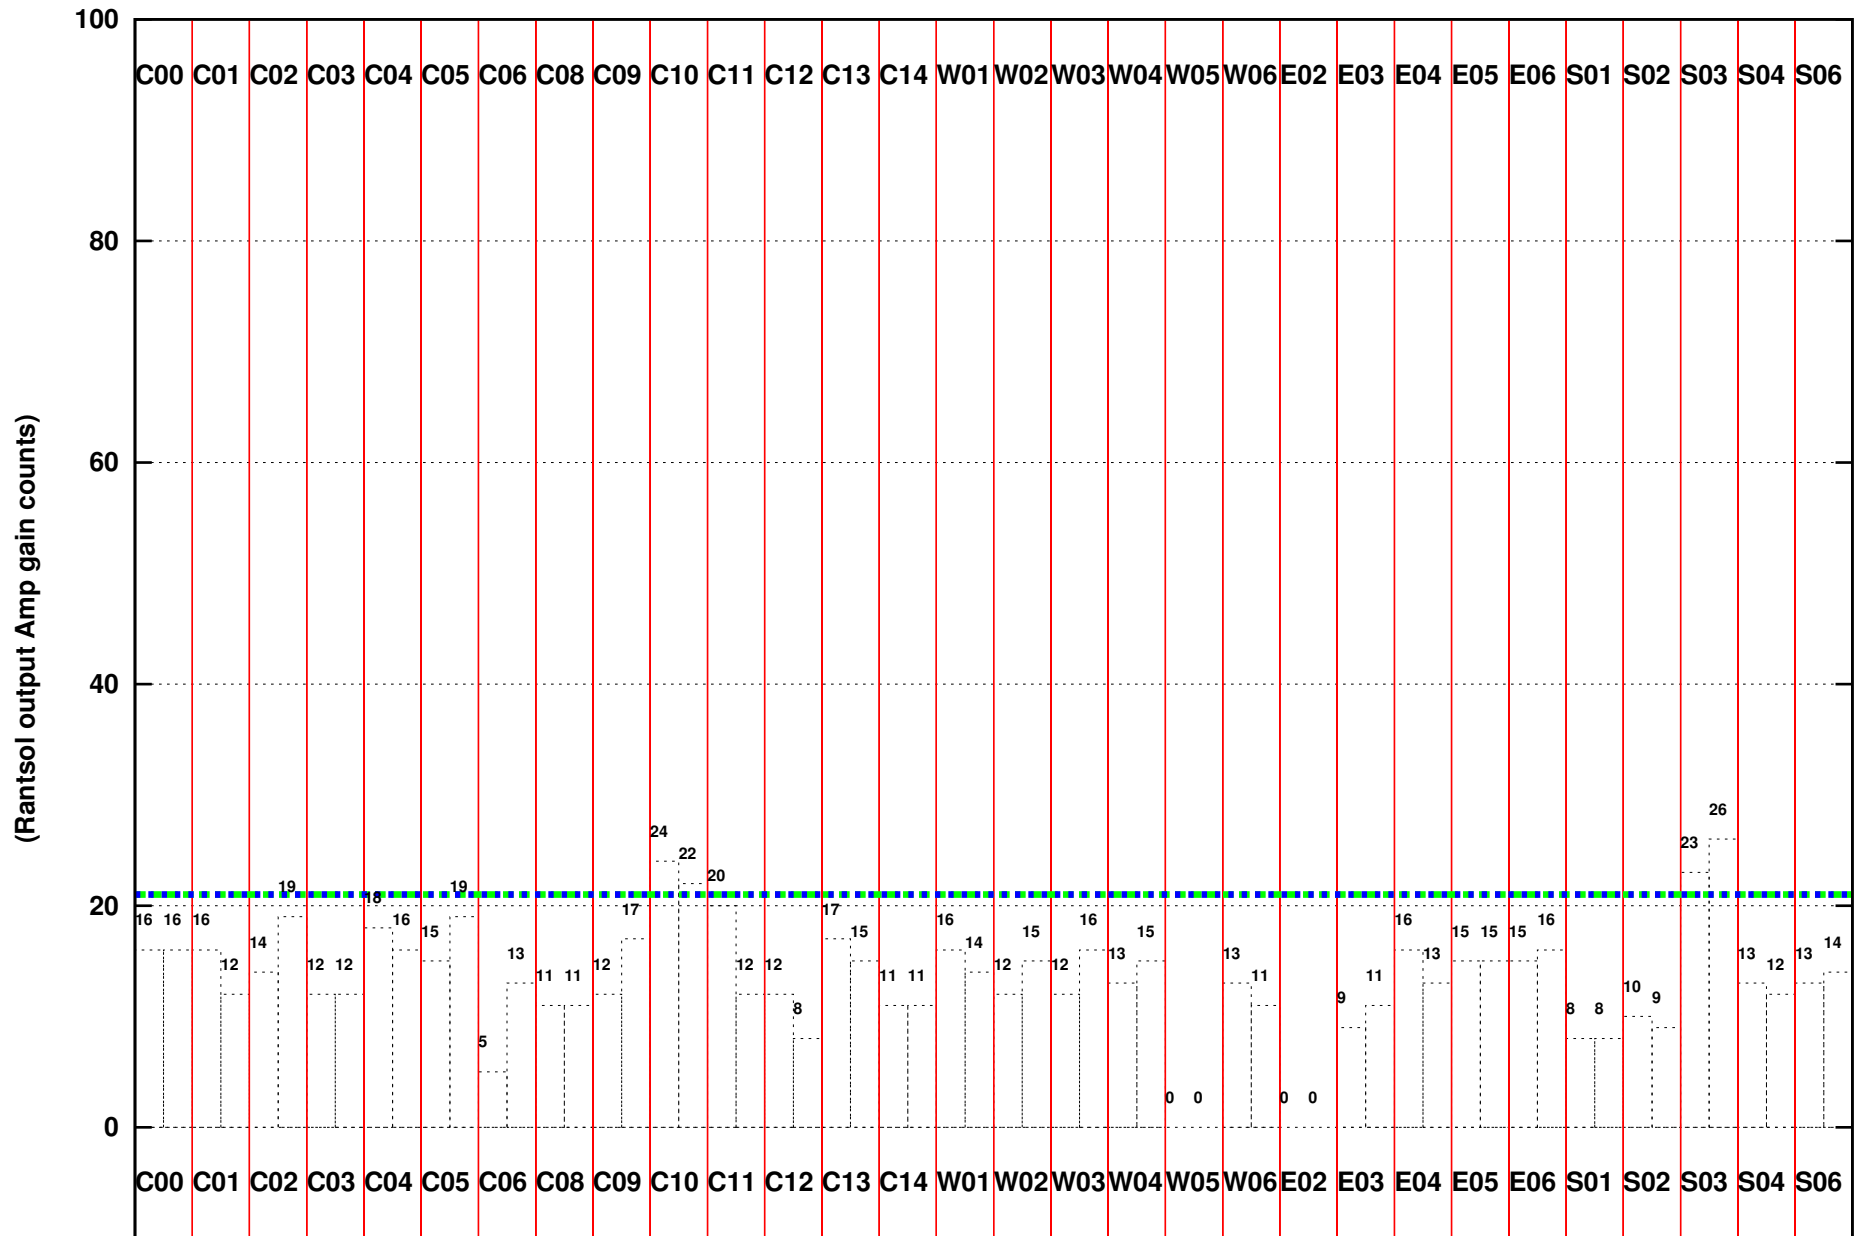

FRINGE STATUS (Rf:156.000,156.000 MHz., LO1:218.000,218.000 MHz., LO4/5:138.000,167.000 MHz.)

(File:/gsbifrddata/01aug/28_044_01aug2015.lta, scan:0, chan:80, Src:3C286, Date:01Aug2015 15:30:27)