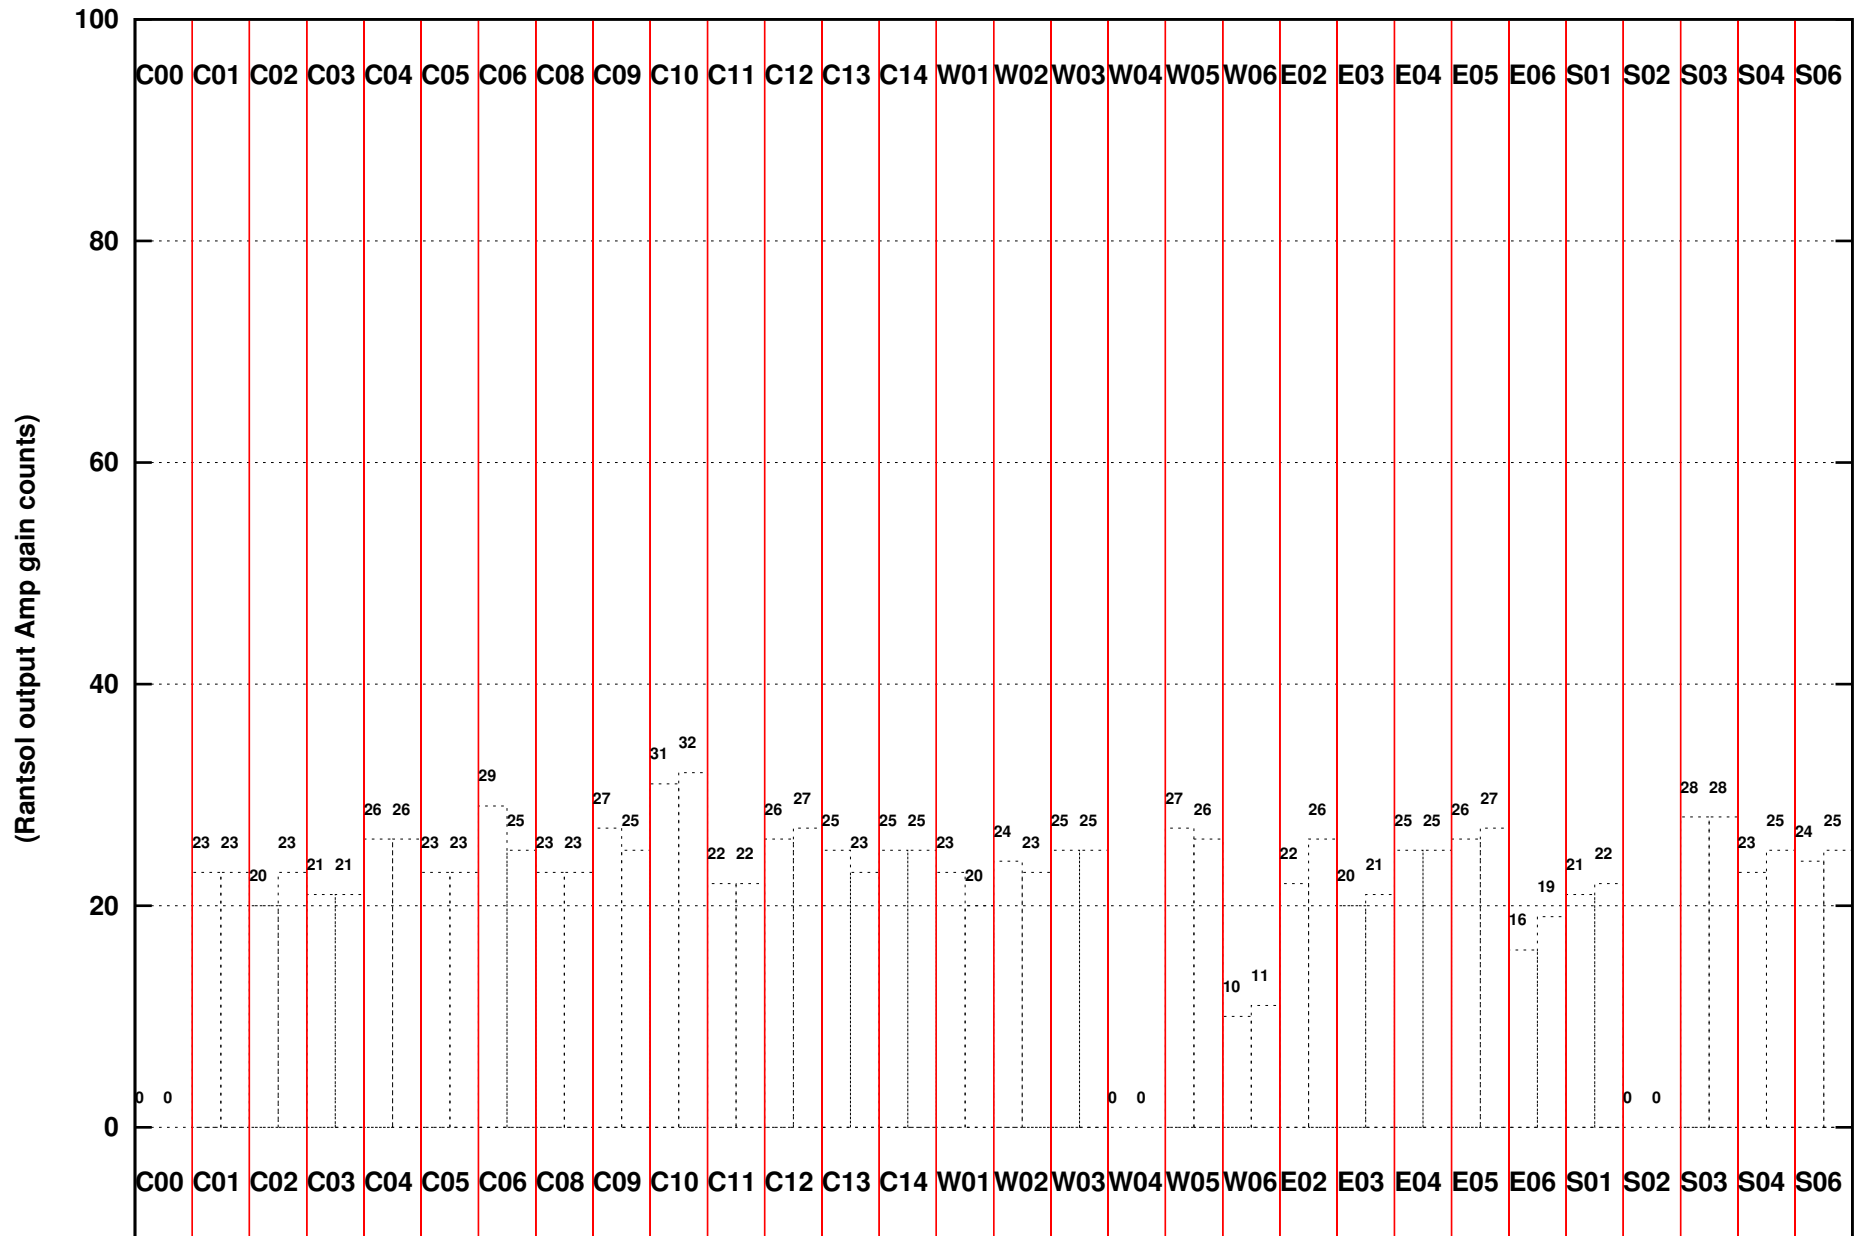

FRINGE STATUS (Rf:591.000,591.000 MHz., LO1:540.000,540.000 MHz., LO4/5:149.000,156.000 MHz.)

( File:/gsbifrddata/17sep/28\_024\_17sep2015.lta, scan:0, chan:80, Src:1822-096, Date:17Sep2015 17:54:58)