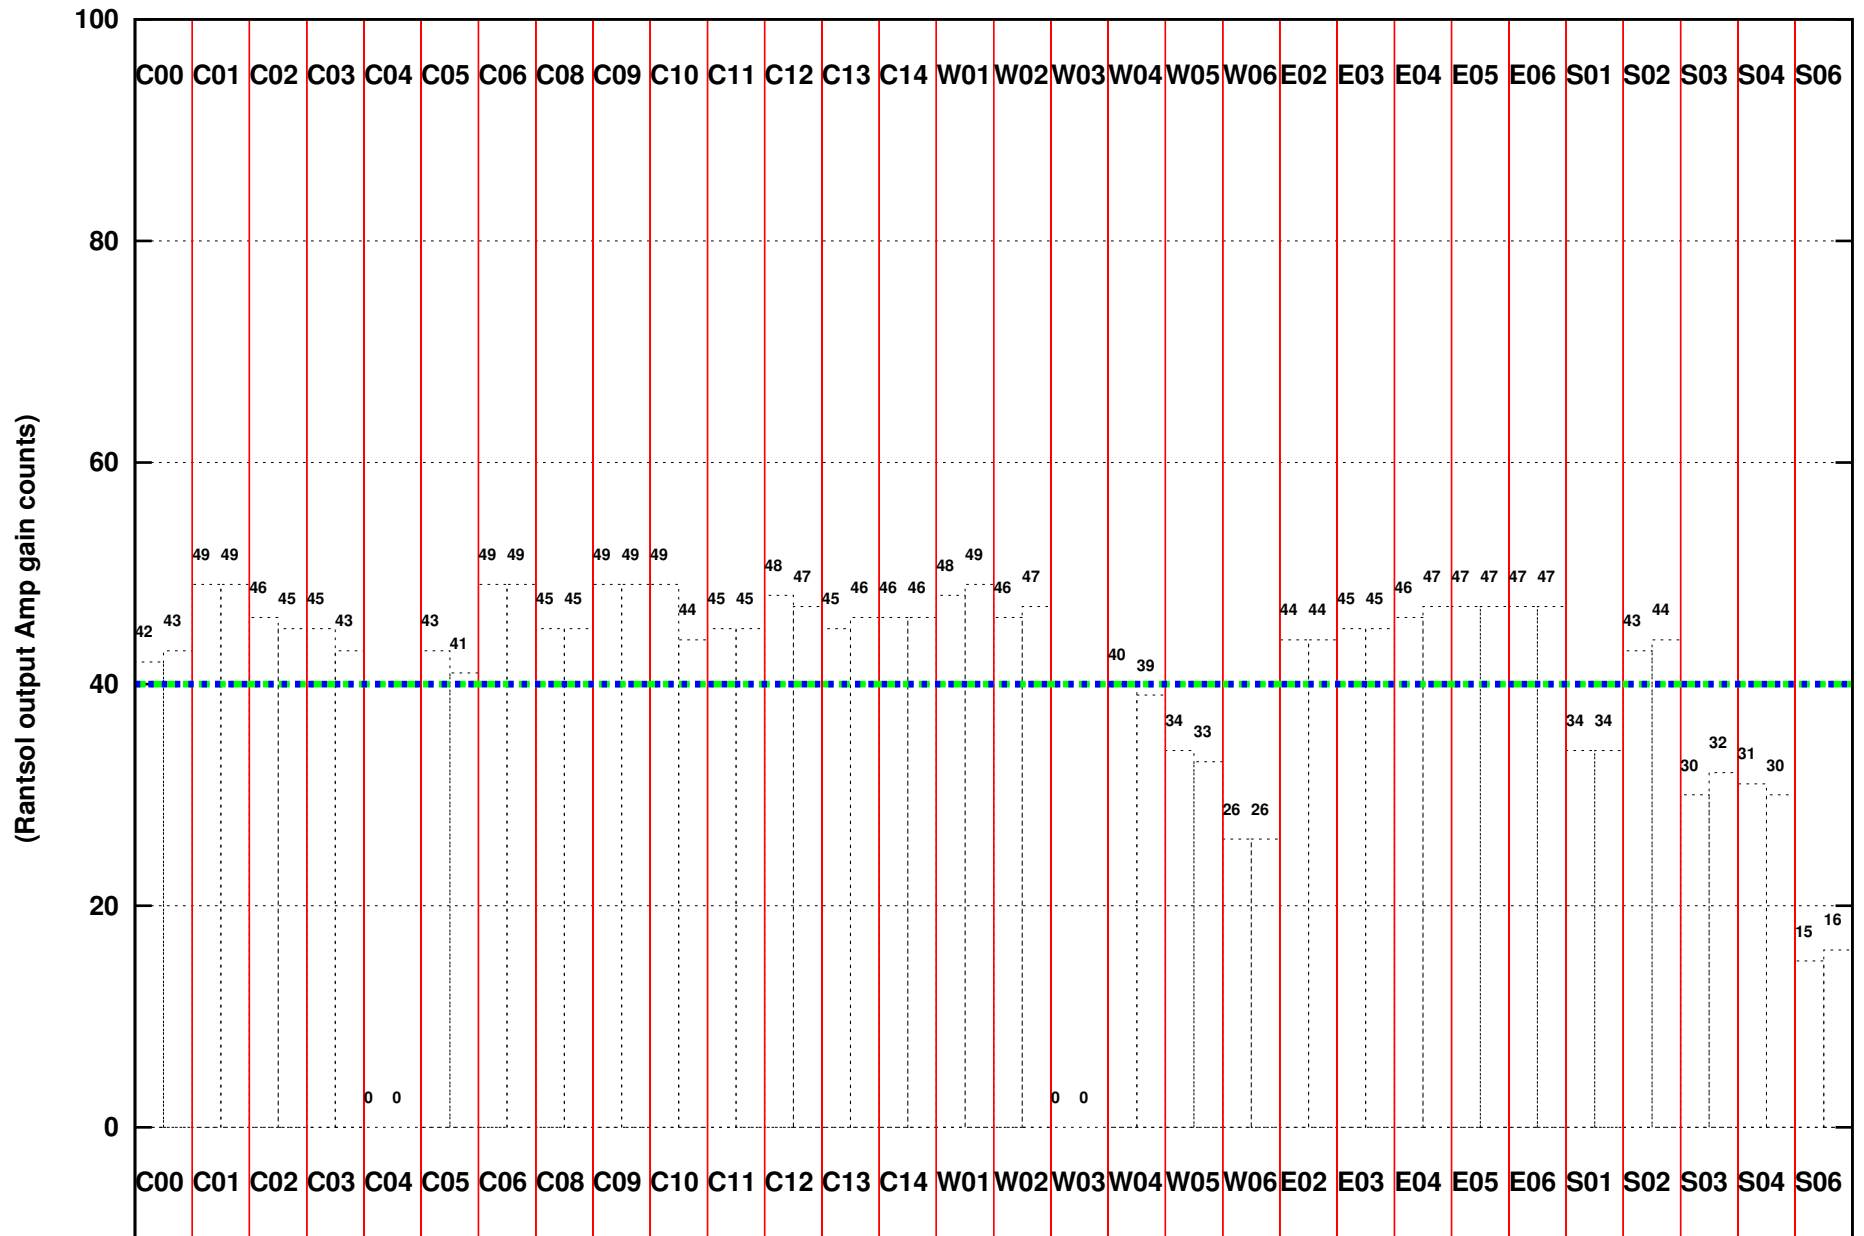

FRINGE STATUS (Rf:306.000,306.000 MHz., LO1:255.000,255.000 MHz., LO4/5:149.000,156.000 MHz.)

(File:/gsbifrdta/06nov/29_061_06nov2015.lta, scan:0, chan:80, Src:3C48, Date:06Nov2015 18:15:10)