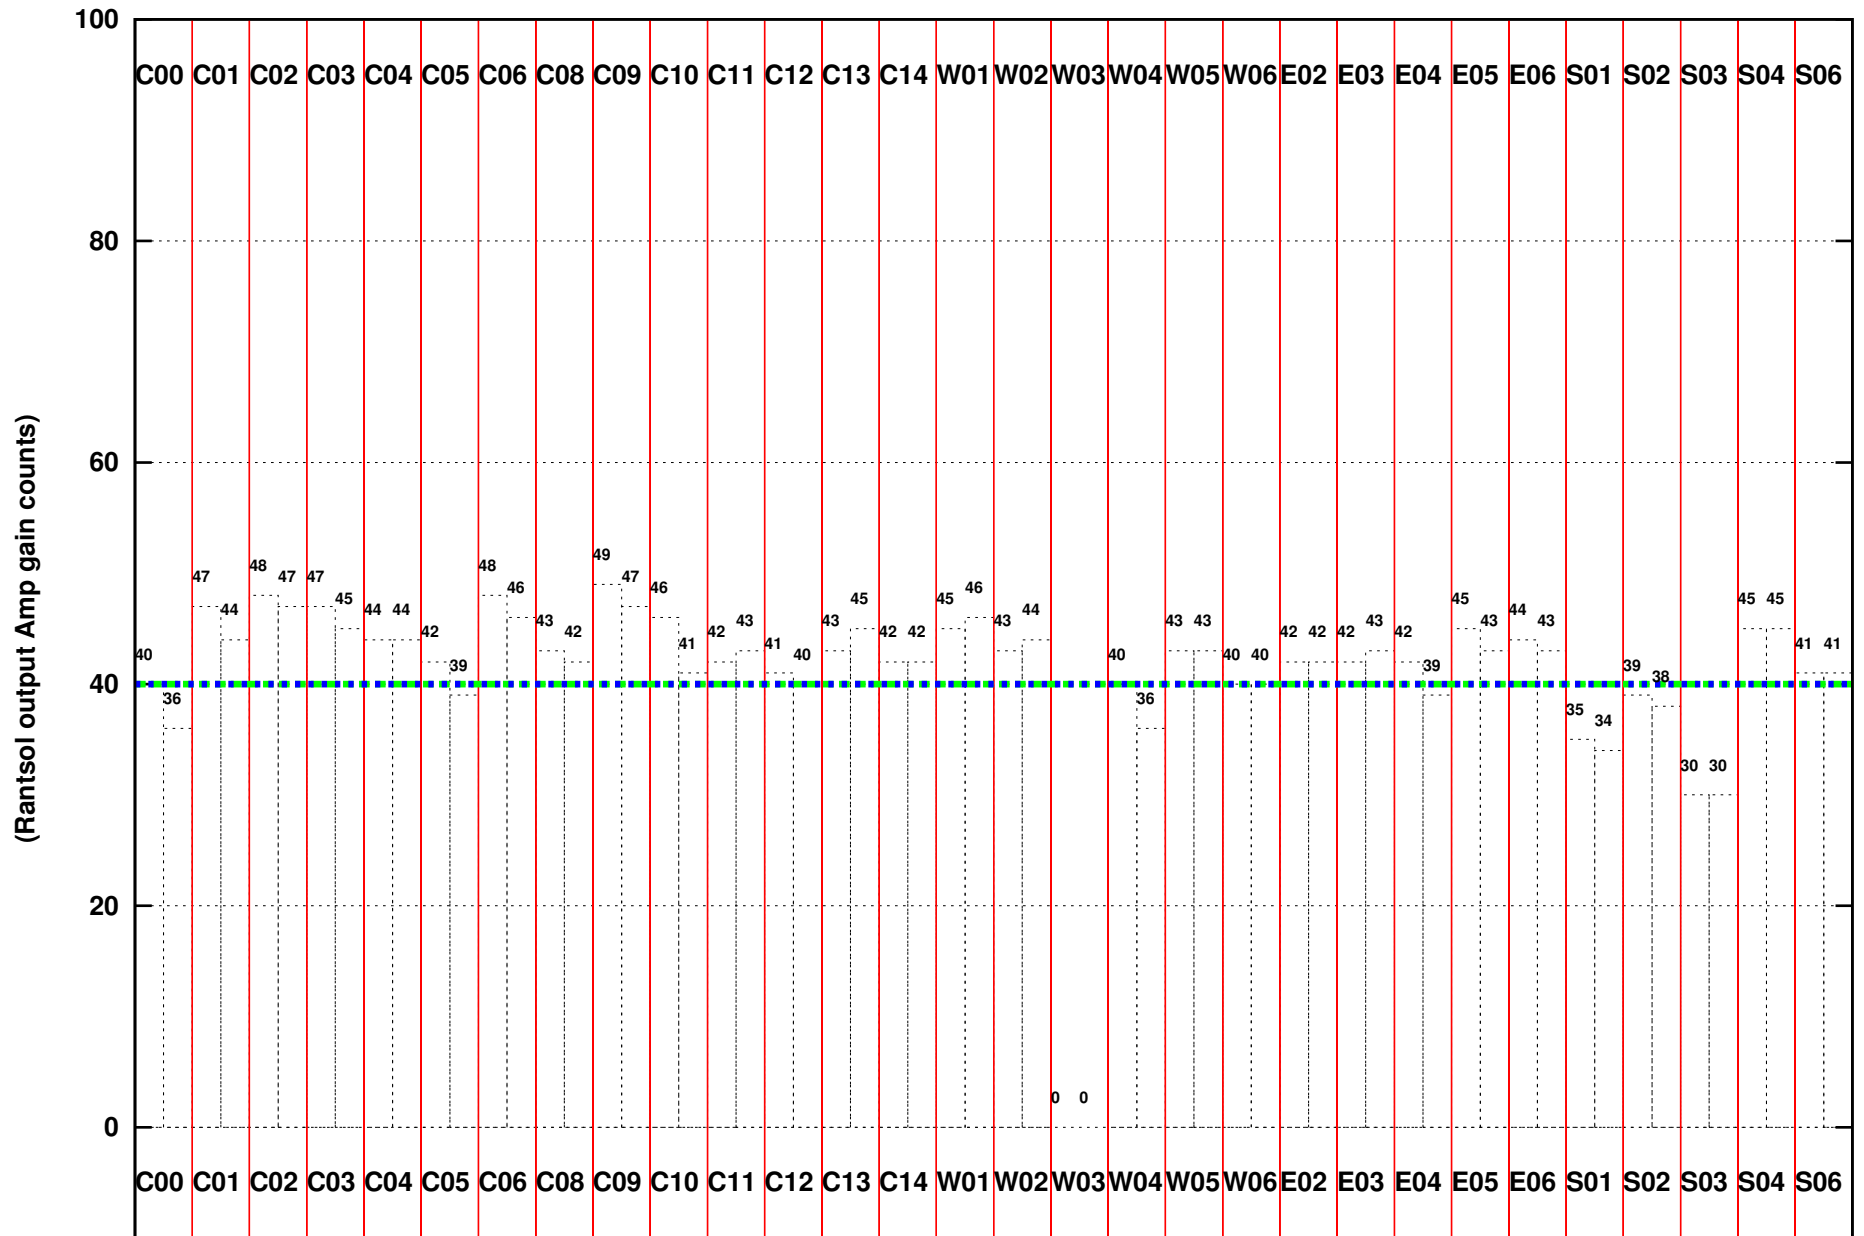

FRINGE STATUS (Rf:306.000,306.000 MHz., LO1:255.000,255.000 MHz., LO4/5:149.000,156.000 MHz.)

(File:/gsbifdata/09nov/29_046_09nov2015.lta, scan:0, chan:80, Src:3C48, Date:09Nov2015 19:53:06)