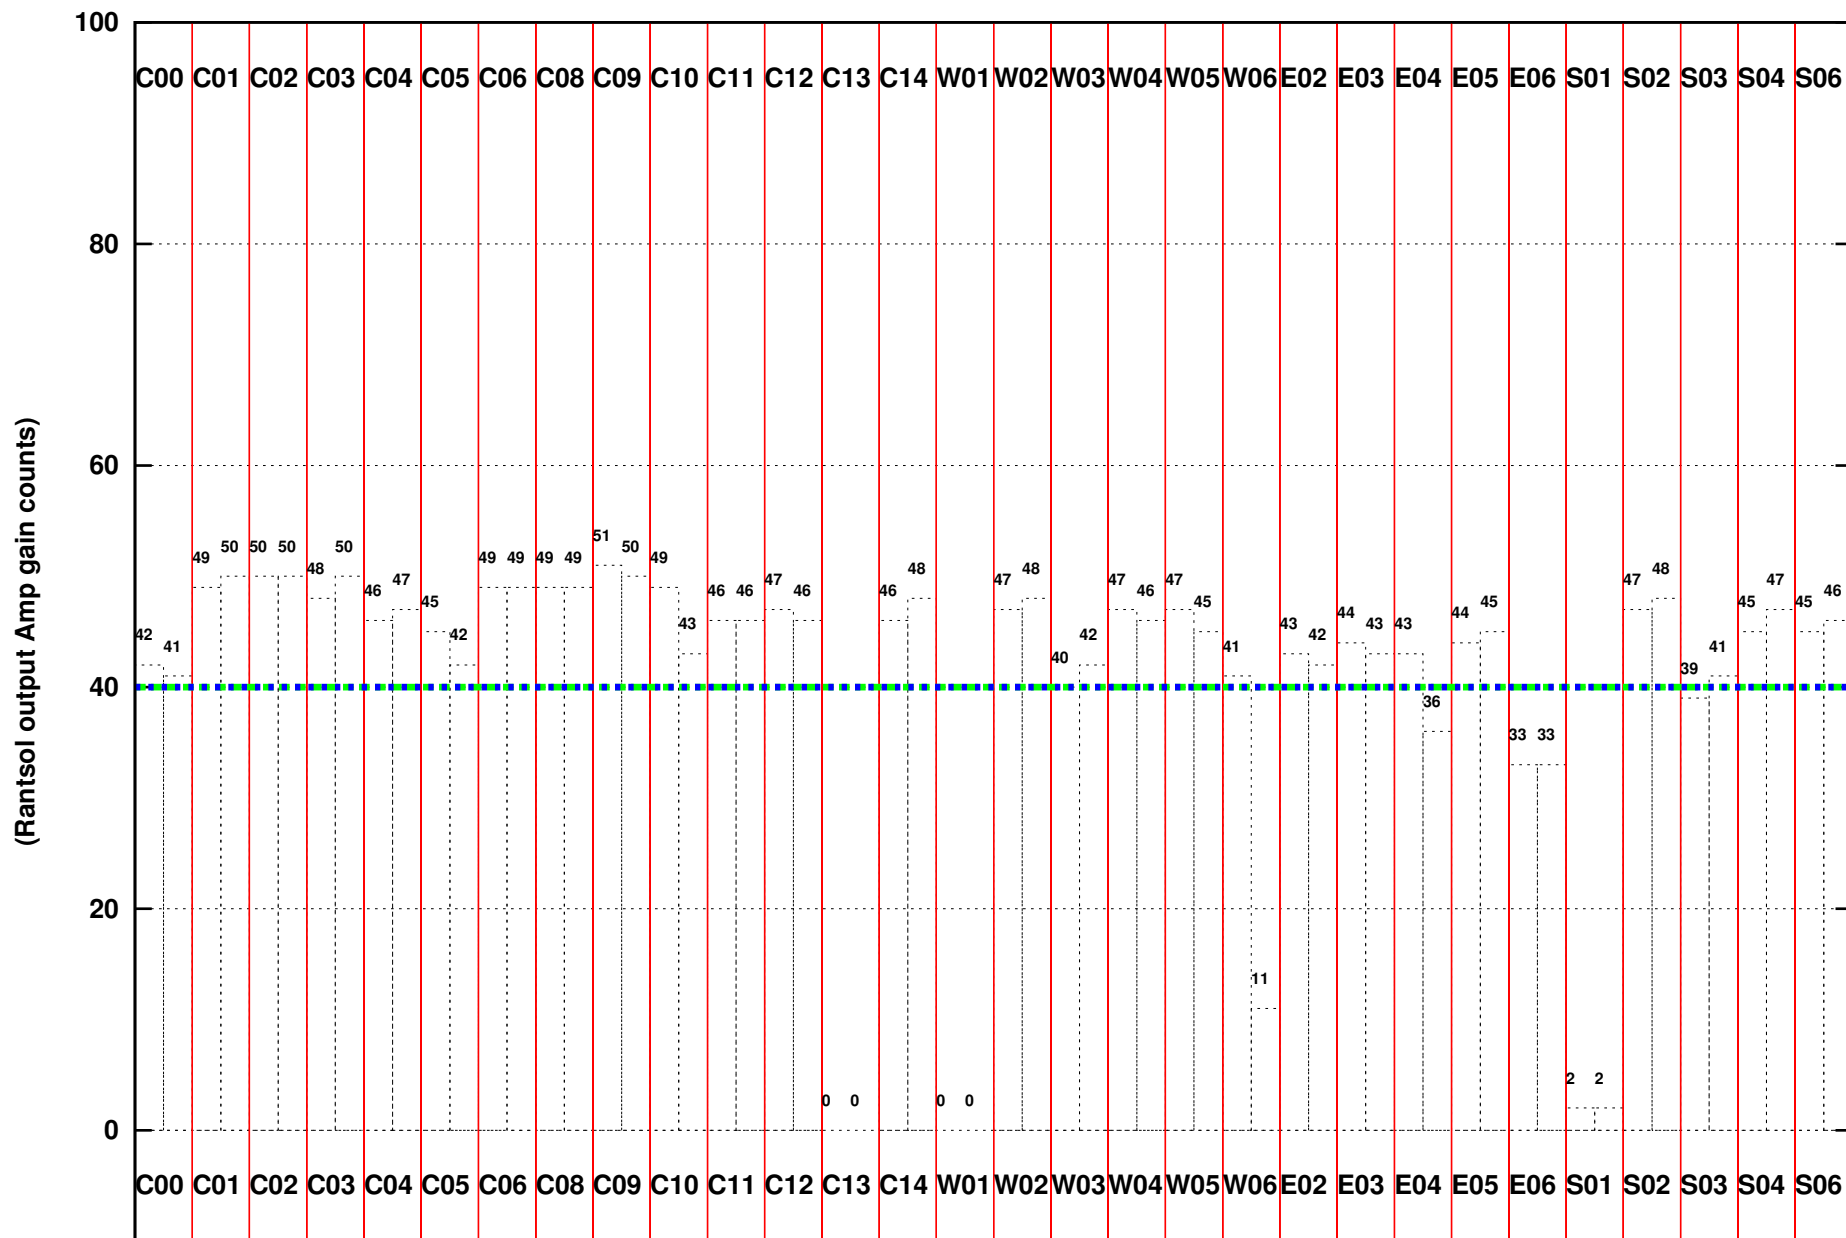

FRINGE STATUS (Rf:306.000,306.000 MHz., LO1:255.000,255.000 MHz., LO4/5:149.000,156.000 MHz.)

( File:/gsbifrddata1/20dec/29\_007\_20dec2015\_8s.lta, scan:0, chan:80, Src:3C48, Date:20Dec2015 19:21:03)