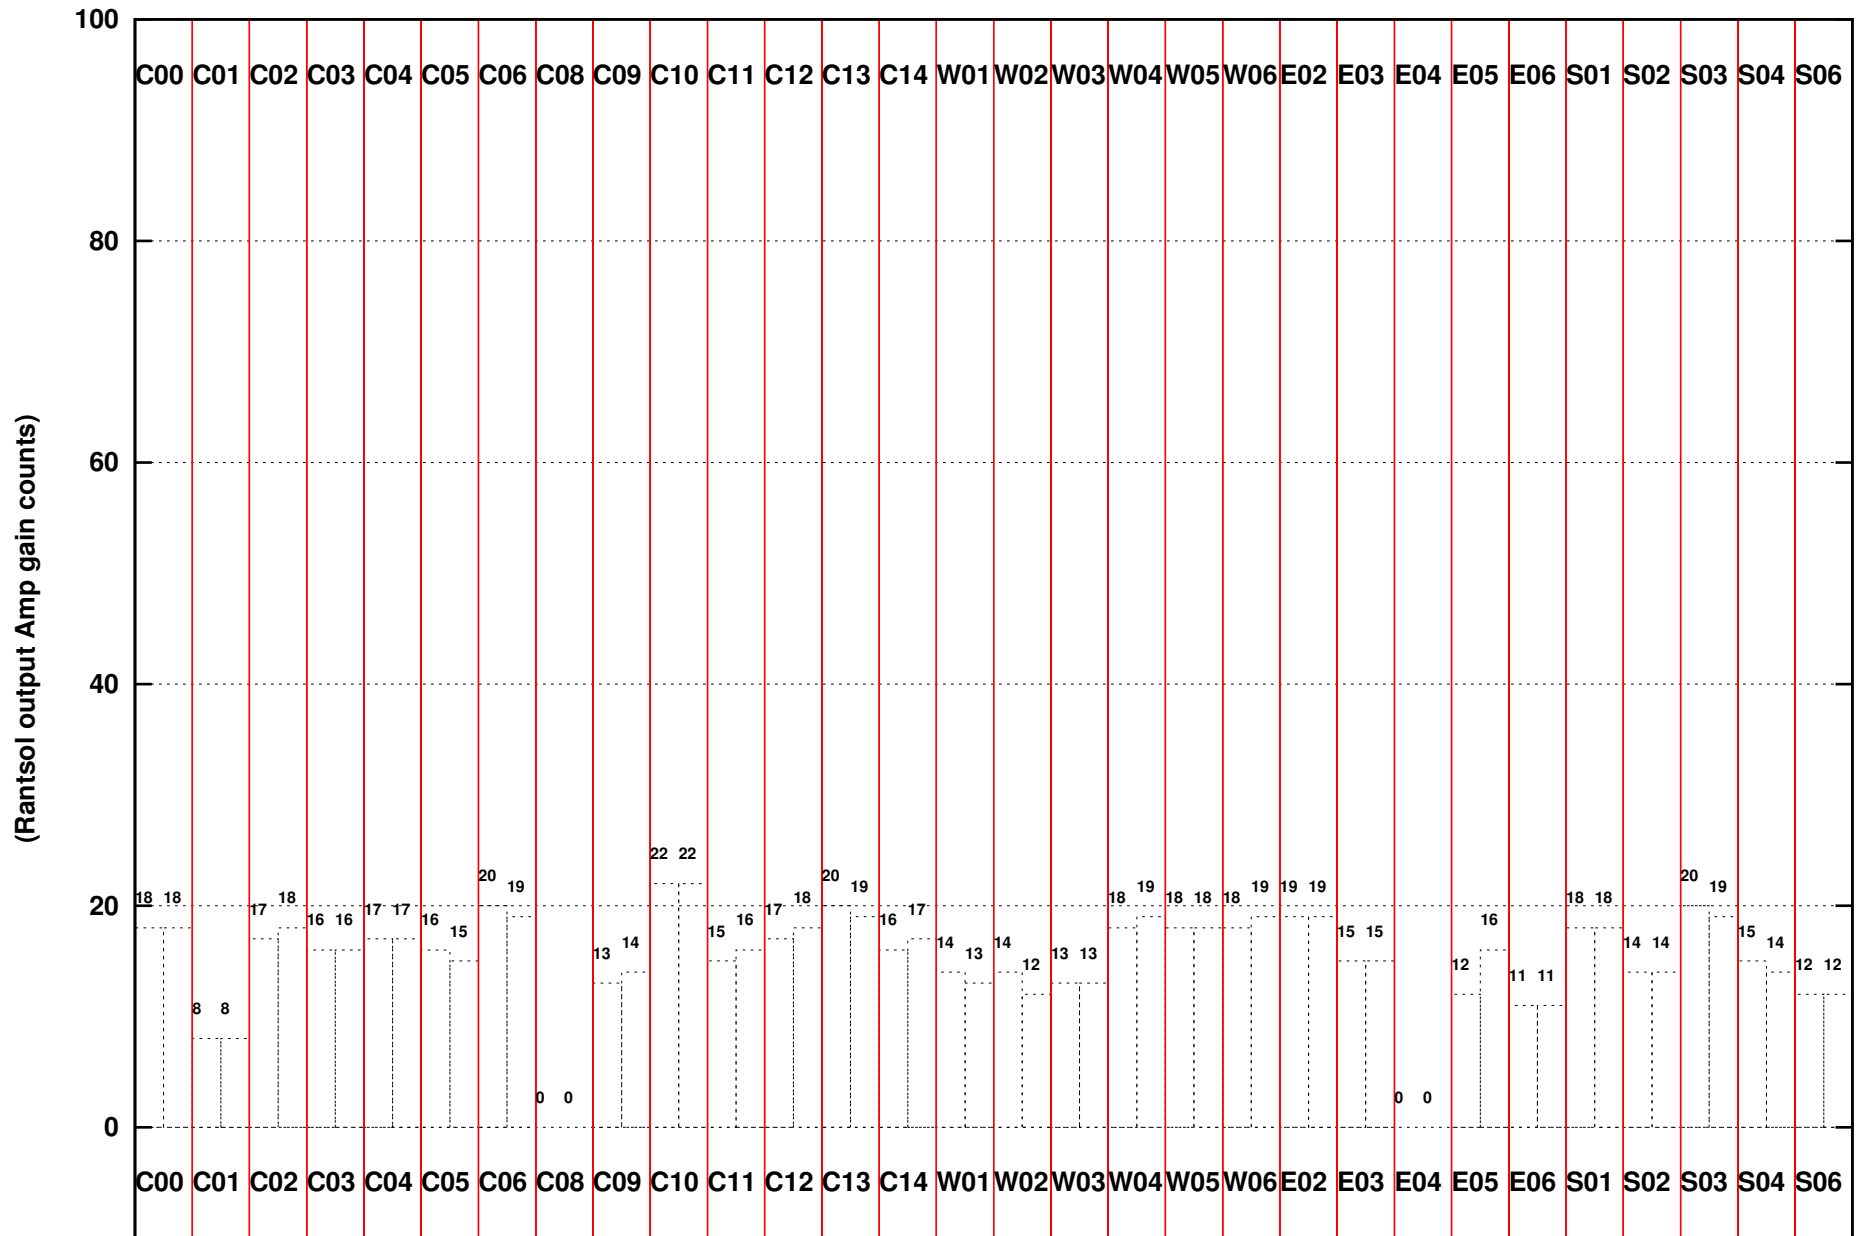

FRINGE STATUS (Rf:591.000,591.000 MHz., LO1:540.000,540.000 MHz., LO4/5:149.000,156.000 MHz.)

(File:/gsbifrddata/11feb/29_086_11feb2016.lta, scan:0, chan:80, Src:1626-298, Date:11Feb2016 05:11:12)